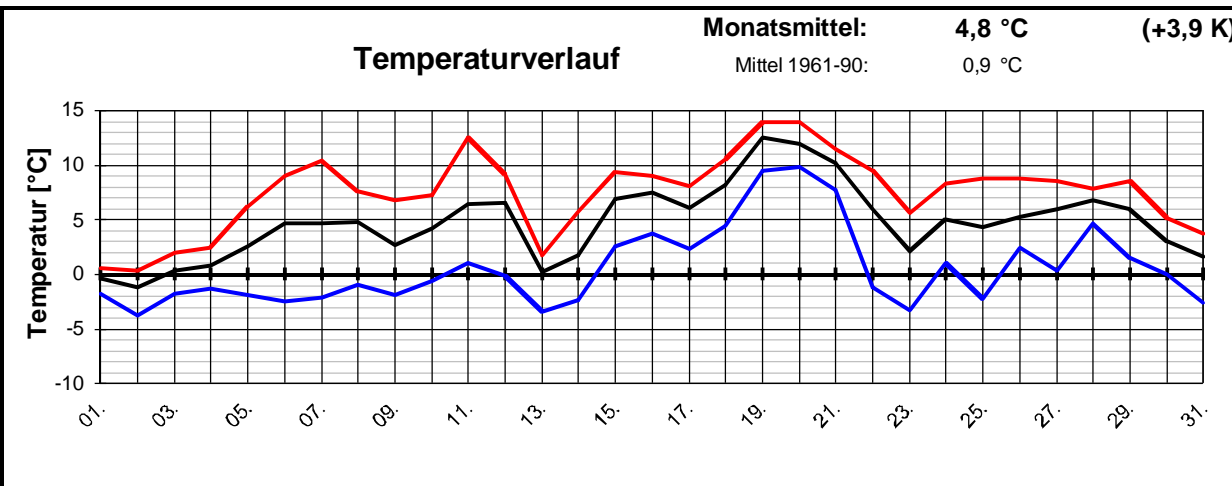

Monatsübersicht

Monat: **Januar 2008**

Deutlich zu mild und etwas zu trocken !

besondere Tage:

Regentage:	>10,0 mm:	01	Frosttage:	17	heiße Tage:	00
	>1,0 mm:	07	Eistage:	00	Sommertage:	00
	>0,1 mm:	15