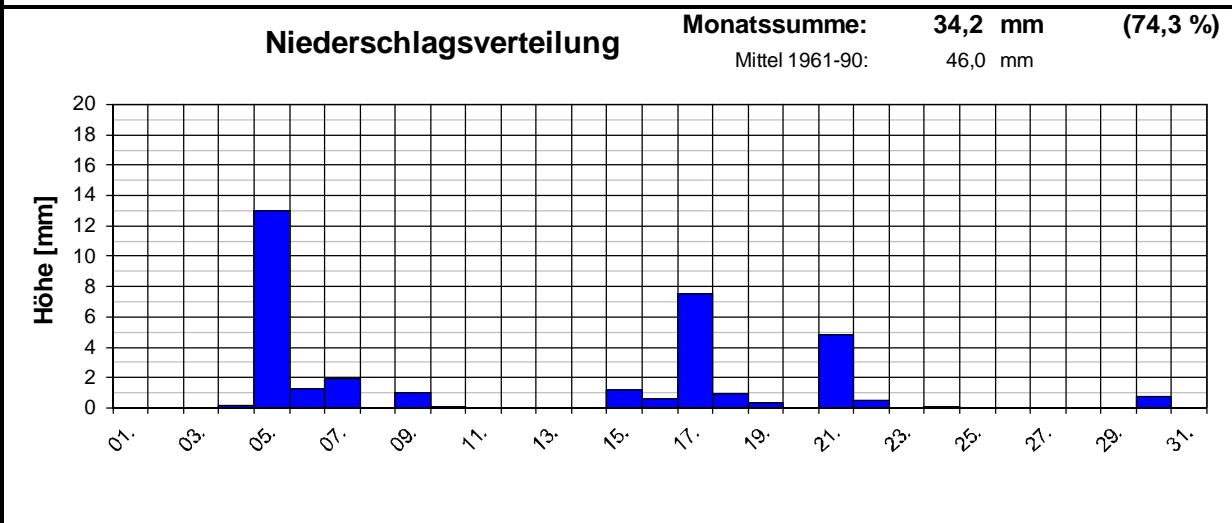

Monatsübersicht

Monat: **Januar 2008**

Deutlich zu mild und etwas zu trocken !

besondere Tage:

Regentage:	>10,0 mm:	01	Frosttage:	17	heiße Tage:	00
	>1,0 mm:	07	Eistage:	00	Sommertage:	00
	>0,1 mm:	15