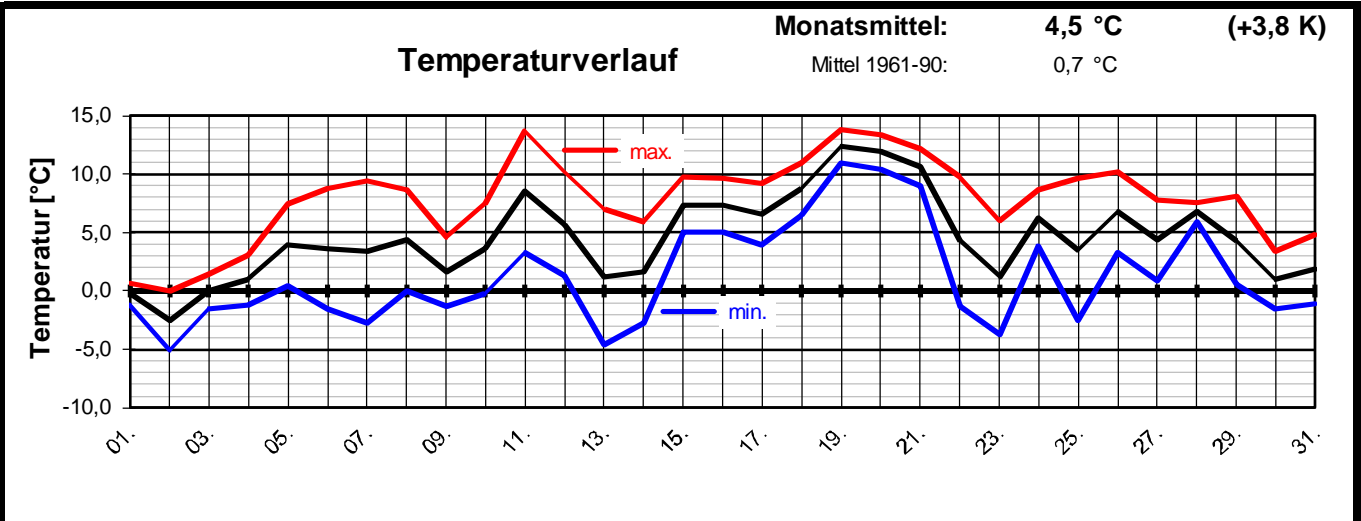

Monatsübersicht

Monat: **Januar 2008**

Milder schneearmer Januar

Deutlich zu mild und zu trocken !

Vergleichbar mit dem Januar letzten Jahres wieder deutlich zu mild, diesmal aber auch erheblich zu trocken. Der Trend zum schneearmen Winter wurde wieder bestätigt.

- 01. - 04.** Kalt, anfangs auch tagsüber kaum über 0 °C, stark bewölkt, trocken, erst am 04. etwas Regen.
- 05. - 09.** Tagsüber deutliche Milderung, nachts meist leichter Frost, zeitweise Regen, wechselnd bewölkt.
- 10. - 14.** Zunächst sehr mild, am 11. 13,7 °C, danach Temperaturrückgang auf Tageswerte zwischen 5 und 10 °C, nachts am 13.,14. auch wieder Frost, trocken bei wechselnder Bewölkung.
- 15. - 18.** Mild bei Temperaturen von 5 bis 10 °C, stark bewölkt und vereinzelt geringer Regen.
- 19. - 21.** Sehr mild, am 19. 13,8 °C und sehr stürmisch, auch nachts Temperaturen kaum unter 10 °C, vor allem am 21. Regen.
- 22. - 29.** Am Tage mild, nachts zeitweise leichter Frost, kaum Niederschlag bei wechselnder Bewölkung.
- 30. - 31.** Temperaturrückgang, aber nur wenig Regen, nachts Frost.