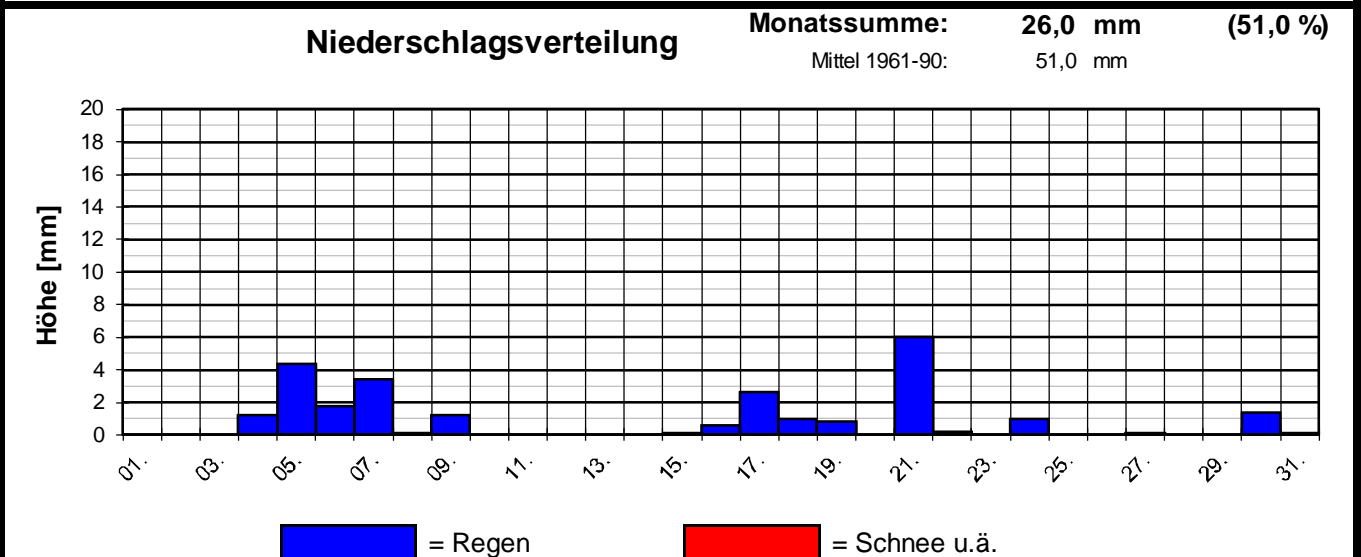

Monatsübersicht

Monat: **Januar 2008**

Milder schneearmer Januar

Deutlich zu mild und zu trocken !

Vergleichbar mit dem Januar letzten Jahres wieder deutlich zu mild, diesmal aber auch erheblich zu trocken. Der Trend zum schneearmen Winter wurde wieder bestätigt.

- **01. - 04.** Kalt, anfangs auch tagsüber kaum über 0 °C, stark bewölkt, trocken, erst am 04. etwas Regen.
- **05. - 09.** Tagsüber deutliche Milderung, nachts meist leichter Frost, zeitweise Regen, wechselnd bewölkt.
- **10. - 14.** Zunächst sehr mild, am 11. 13,7 °C, danach Temperaturrückgang auf Tageswerte zwischen 5 und 10 °C, nachts am 13.,14. auch wieder Frost, trocken bei wechselnder Bewölkung.
- **15. - 18.** Mild bei Temperaturen von 5 bis 10 °C, stark bewölkt und vereinzelt geringer Regen.
- **19. - 21.** Sehr mild, am 19. 13,8 °C und sehr stürmisch, auch nachts Temperaturen kaum unter 10 °C, vor allem am 21. Regen.
- **22. - 29.** Am Tage mild, nachts zeitweise leichter Frost, kaum Niederschlag bei wechselnder Bewölkung.
- **30. - 31.** Temperaturrückgang, aber nur wenig Regen, nachts Frost.

besondere Tage:	Frosttage 15	Nebeltage 03	trübe Tage 19	Schneefall 00
	Regentage 17	Eistage 00	Gewittert. 00	heitere T. 04
				Schneedec 00