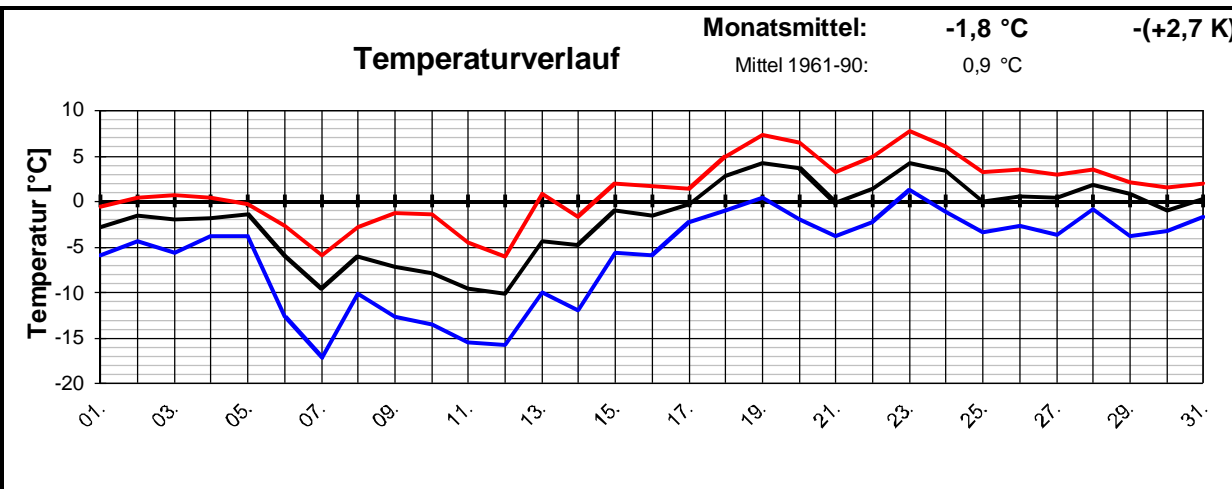

Geogr. Koordinaten
 50 02 50 N
 08 21 35 E
 127 m ü. NN

Meteorologische
Station
Elz
Knebel

Monatsübersicht

Monat: **Januar 2009**

Deutlich zu kalt und zu trocken !

besondere Tage:

Regentage:	>10,0 mm:	01	Frosttage:	29	heiße Tage:	00
	>1,0 mm:	05	Eistage:	10	Sommertage:	00
	>0,1 mm:	09				