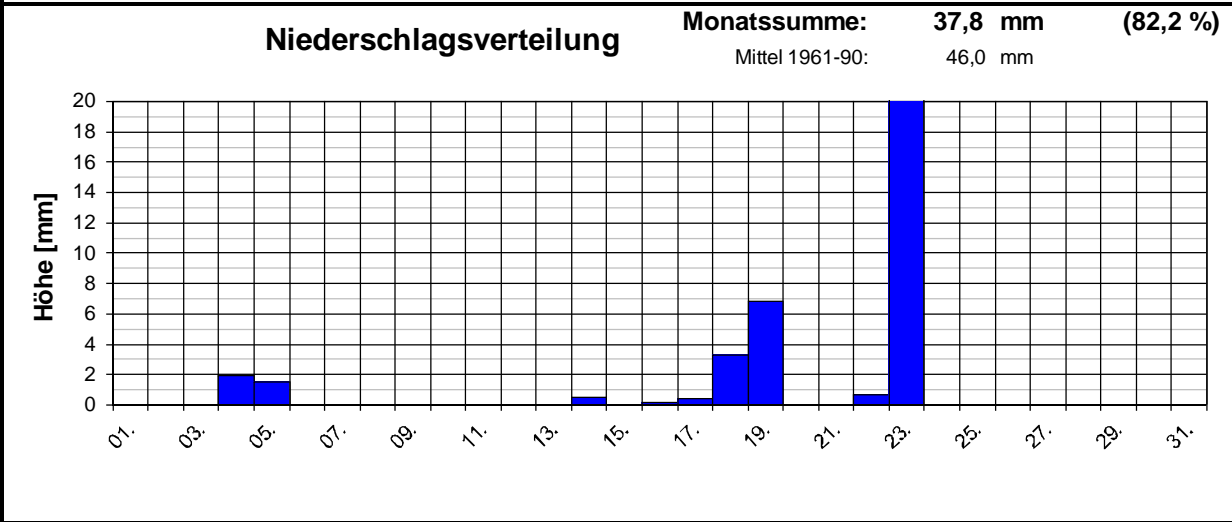

Meteorologische Meßdatenerfassung MSEK

Station Wiesbaden-Delkenheim

Mitglied im Verband deutschspr. Amateurmeteorologen VdA

Bernd Knebel
 Schwester-Ludwiga-Str. 14
 65604 Elz
 Tel.: 06431/54001
 Handy: 0160/6819914
 Fax: 06431/592652
 E-mail: knebel.bernd@t-online.de

Geogr. Koordinaten
 50 02 50 N
 08 21 35 E
 127 m ü. NN

Meteorologische
Station
Elz
Knebel

Monatsübersicht

Monat: **Januar 2009**

Deutlich zu kalt und zu trocken !

besondere Tage:

Regentage:	>10,0 mm:	01	Frosttage:	29	heiße Tage:	00
	>1,0 mm:	05	Eistage:	10	Sommertage:	00
	>0,1 mm:	09				