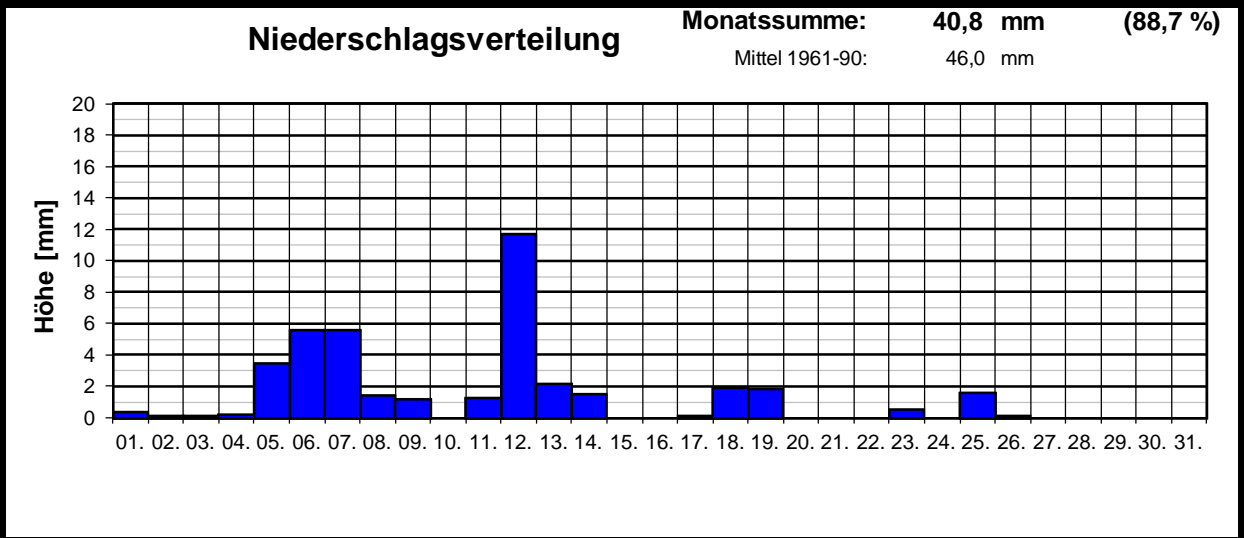

Monatsübersicht

Monat: **Januar 2011**

Zu mild und etwas zu trocken !

besondere Tage:

Regentage:	>10,0 mm:	01	Frosttage:	23	heiße Tage:	00
	>1,0 mm:	12	Eistage:	03	Sommertage:	00
	>0,1 mm:	19