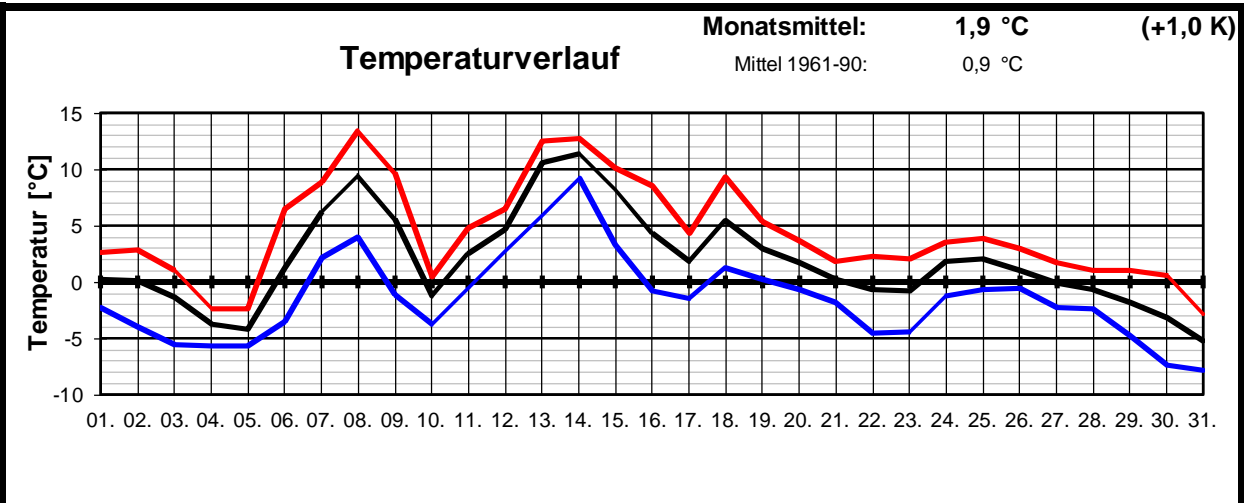

Monatsübersicht

Monat: **Januar 2011**

Zu mild und etwas zu trocken !

besondere Tage:

Regentage:	>10,0 mm:	01	Frosttage:	23	heiße Tage:	00
	>1,0 mm:	12	Eistage:	03	Sommertage:	00
	>0,1 mm:	19