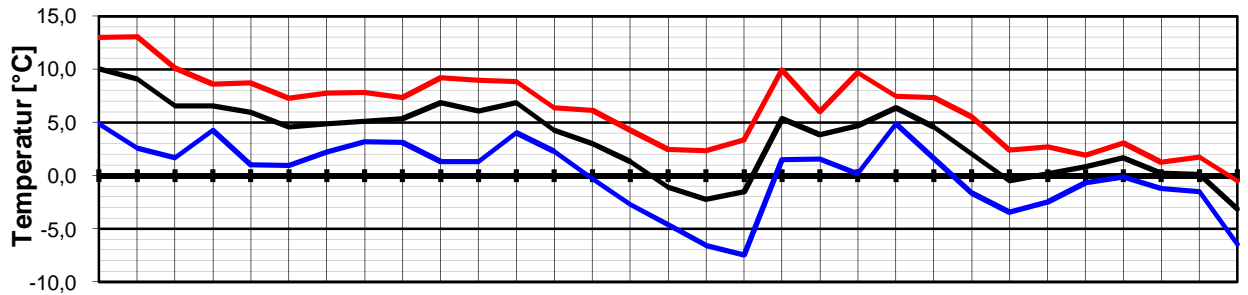

Temperaturverlauf

Monatsmittel: **3,5 °C** (+2,5 K)

Mittel 1961-90: 1,0 °C

01. 02. 03. 04. 05. 06. 07. 08. 09. 10. 11. 12. 13. 14. 15. 16. 17. 18. 19. 20. 21. 22. 23. 24. 25. 26. 27. 28. 29. 30. 31.