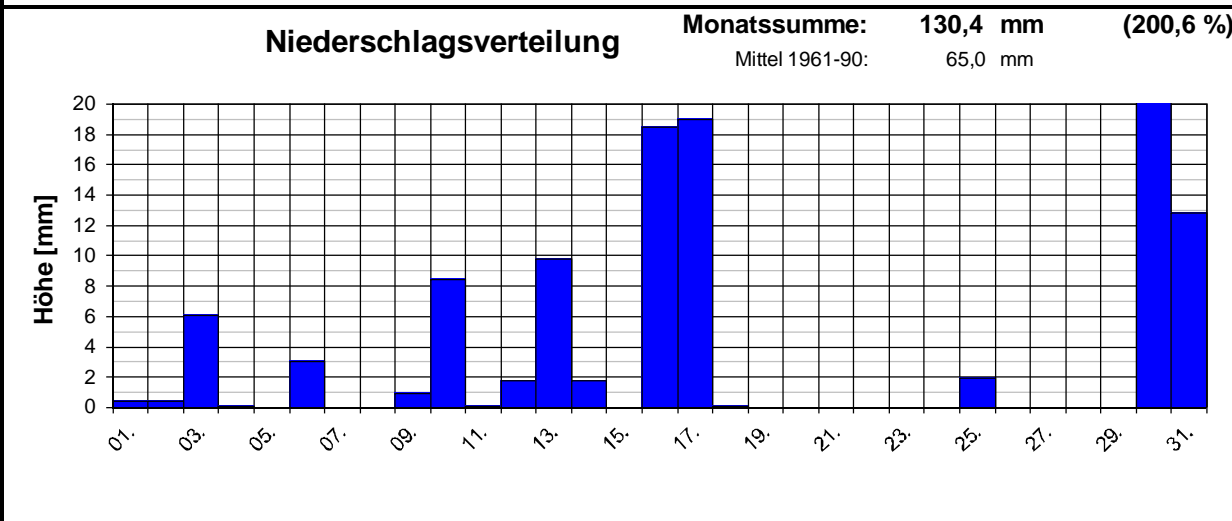

Geogr. Koordinaten
50 02 50 N
08 21 35 E
125m ü. NN

Monatsübersicht

Monat: **Juli 2002**

Datum	Temperatur [°C]			Niederschlag Gesamtniederschl. [l/m²]	besondere Tage						
	Min	Max	Mittel [(Min+Max)/2]		Eistag (Tmax.<0,0°C)	Frosttag (Tmin.<0,0°C)	Sommertag (Tmax.>25,0°C)	heißer Tag (Tmax.>30,0°C)	>0,1Niederschlag	>1,0Niederschlag	>10 Niederschlag
01.	12	25	18,5	0,4			1		1		
02.	14	21	17,5	0,4					1		
03.	15	20	17,5	6,1					1	1	
04.	13	22	17,5	0,1					1		
05.	11	25	18,0				1				
06.	14	23	18,5	3,0					1	1	
07.	12	26	19,0				1				
08.	12	30	21,0				1	1			
09.	15	31	23,0	0,9			1	1	1		
10.	15	25	20,0	8,4			1		1	1	
11.	11	23	17,0	0,1					1		
12.	11	26	18,5	1,8			1		1	1	
13.	16	25	20,5	9,8			1		1	1	
14.	16	25	20,5	1,8			1		1	1	
15.	16	26	21,0				1				
16.	17	23	20,0	18,5					1	1	1
17.	16	19	17,5	19,0					1	1	1
18.	13	22	17,5	0,1					1		
19.	10	23	16,5								
20.	8	28	18,0				1				
21.	12	27	19,5				1				
22.	11	22	16,5								
23.	11	25	18,0				1				
24.	14	25	19,5	0,0			1				
25.	13	23	18,0	1,9					1	1	
26.	15	21	18,0								
27.	16	30	23,0				1	1			
28.	15	31	23,0				1	1			
29.	15	33	24,0				1	1			
30.	17	31	24,0	45,3			1	1	1	1	1
31.	17	32	24,5	12,8			1	1	1	1	1
f	13,6	25,4	19,5	130,4	0	0	19	7	17	11	4
langj. Mittel (61-90)			18,7	65,0	0	0	13	3		10	2

Geogr. Koordinaten
 50 02 50 N
 08 21 35 E
 125 m ü. NN

Meteorologische
Station
Elz
Knebel

Monatsübersicht

Monat: **Juli 2002**

Etwas zu warm und deutlich zu naß !

besondere Tage:

Regentage:	>10,0 mm:	04	Frosttage:	00	heiße Tage:	07
	>1,0 mm:	11	Eistage:	00	Sommertage:	19
	>0,1 mm:	17				