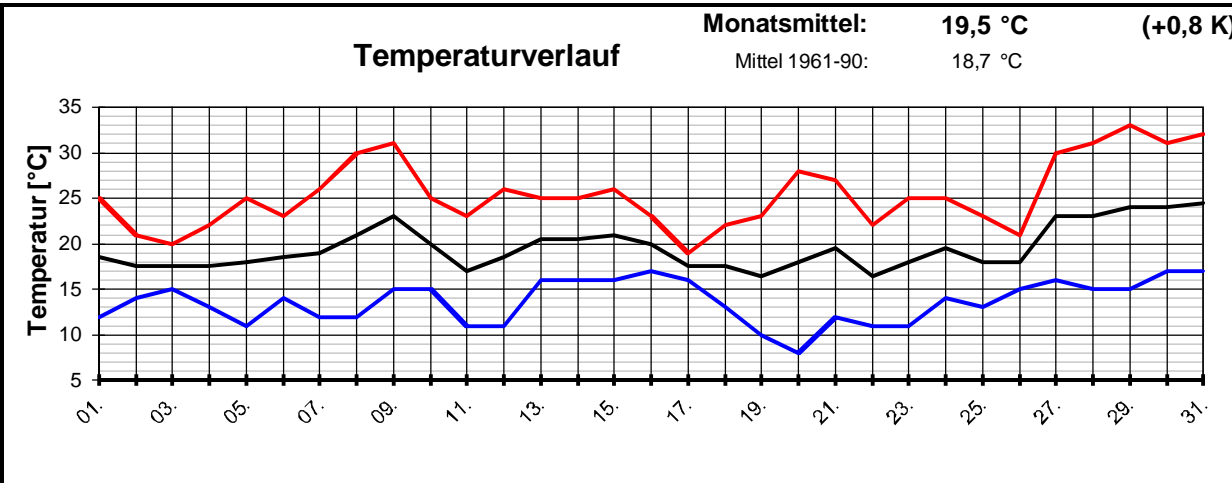

Geogr. Koordinaten
50 02 50 N
08 21 35 E
125m ü. NN

Monatsübersicht

Monat: **Juli 2002**

Datum	Temperatur [°C]			Niederschlag Gesamtniederschl. [l/m²]	besondere Tage						
	Min	Max	Mittel [(Min+Max)/2]		Eistag (Tmax.<0,0°C)	Frosttag (Tmin.<0,0°C)	Sommertag (Tmax.>25,0°C)	heißer Tag (Tmax.>30,0°C)	>0,1Niederschlag	>1,0Niederschlag	>10 Niederschlag
01.	12	25	18,5	0,4			1		1		
02.	14	21	17,5	0,4					1		
03.	15	20	17,5	6,1					1	1	
04.	13	22	17,5	0,1					1		
05.	11	25	18,0				1				
06.	14	23	18,5	3,0					1	1	
07.	12	26	19,0				1				
08.	12	30	21,0				1	1			
09.	15	31	23,0	0,9			1	1	1		
10.	15	25	20,0	8,4			1		1	1	
11.	11	23	17,0	0,1					1		
12.	11	26	18,5	1,8			1		1	1	
13.	16	25	20,5	9,8			1		1	1	
14.	16	25	20,5	1,8			1		1	1	
15.	16	26	21,0				1				
16.	17	23	20,0	18,5					1	1	1
17.	16	19	17,5	19,0					1	1	1
18.	13	22	17,5	0,1					1		
19.	10	23	16,5								
20.	8	28	18,0				1				
21.	12	27	19,5				1				
22.	11	22	16,5								
23.	11	25	18,0				1				
24.	14	25	19,5	0,0			1				
25.	13	23	18,0	1,9					1	1	
26.	15	21	18,0								
27.	16	30	23,0				1	1			
28.	15	31	23,0				1	1			
29.	15	33	24,0				1	1			
30.	17	31	24,0	45,3			1	1	1	1	1
31.	17	32	24,5	12,8			1	1	1	1	1
f	13,6	25,4	19,5	130,4	0	0	19	7	17	11	4
langj. Mittel (61-90)			18,7	65,0	0	0	13	3		10	2

Geogr. Koordinaten
 50 02 50 N
 08 21 35 E
 125 m ü. NN

Meteorologische
Station
Elz
Knebel

Monatsübersicht

Monat: **Juli 2002**

Etwas zu warm und deutlich zu naß !

besondere Tage:

Regentage:	>10,0 mm:	04	Frosttage:	00	heiße Tage:	07
	>1,0 mm:	11	Eistage:	00	Sommertage:	19
	>0,1 mm:	17				