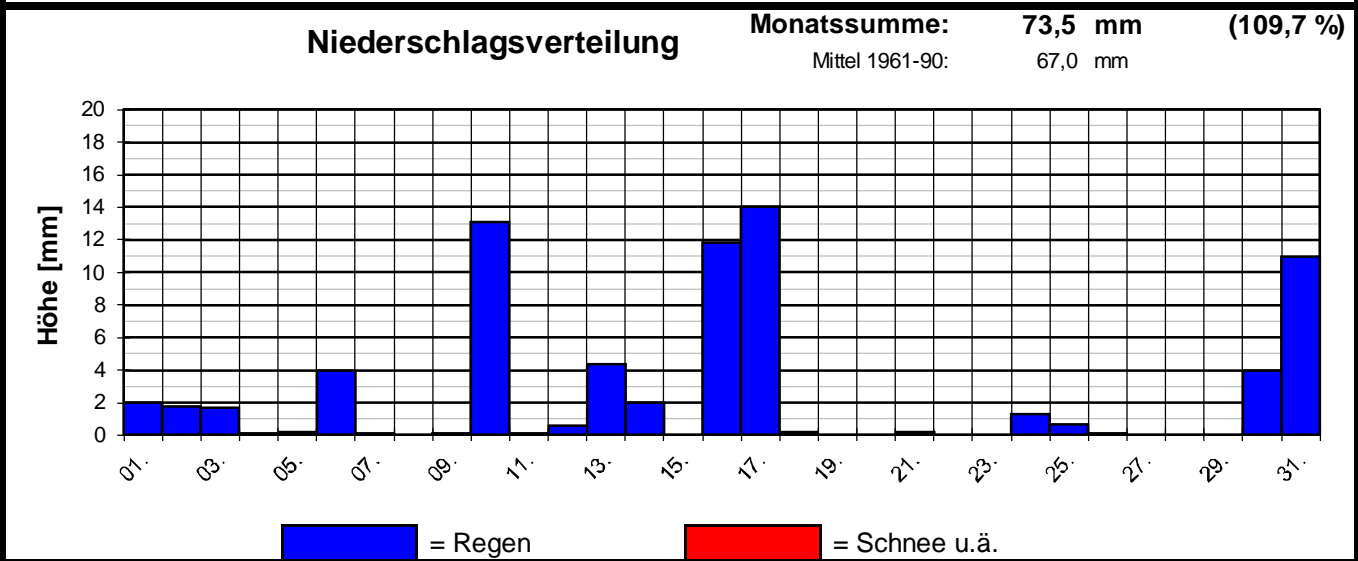

Monat: **Juli 2002**

Ein ganz "normaler" Juli !

Viele Unwetter im fast ganzen Land, aber unsere Region blieb erneut verschont, so daß der Juli 2002 nur geringfügig zu feucht ausfiel. Trotz des subjektiven Eindruckes, daß der Monat zu kühl und deutlich zu naß war, fiel dieser Sommermonat statistisch gesehen fast ganz "normal" aus.

Witterungsverlauf:

- 01. - 06.** Kühl, zeitweise etwas Regen.
- 07. - 09.** Sehr warm, weitgehend trocken.
- 10. - 17.** Relativ kühl, zeitweise sehr ergiebige Regenfälle, am 10. Gewitter.
- 18. - 26.** Weiterhin kühl, meist niederschlagsfrei.
- 27. - 31.** Zunehmend wärmer und schwül, am 30. und 31. mehrere Gewitter mit z.T. Starkregen.