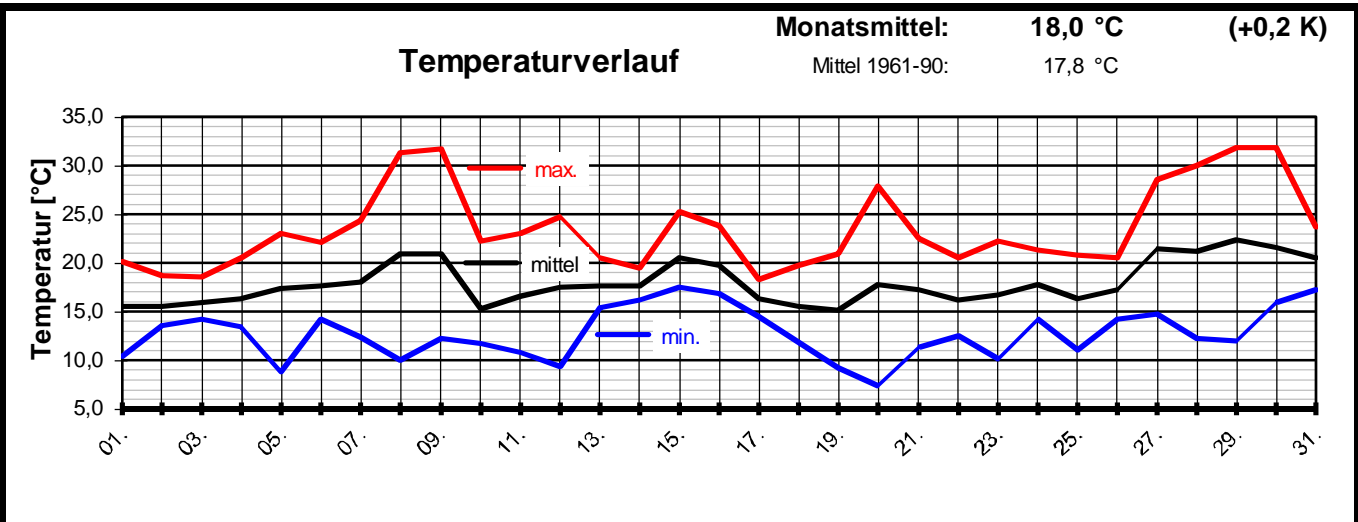

Monat: **Juli 2002**

Ein ganz "normaler" Juli !

Viele Unwetter im fast ganzen Land, aber unsere Region blieb erneut verschont, so daß der Juli 2002 nur geringfügig zu feucht ausfiel. Trotz des subjektiven Eindruckes, daß der Monat zu kühl und deutlich zu naß war, fiel dieser Sommermonat statistisch gesehen fast ganz "normal" aus.

Witterungsverlauf:

- 01. - 06.** Kühl, zeitweise etwas Regen.
- 07. - 09.** Sehr warm, weitgehend trocken.
- 10. - 17.** Relativ kühl, zeitweise sehr ergiebige Regenfälle, am 10. Gewitter.
- 18. - 26.** Weiterhin kühl, meist niederschlagsfrei.
- 27. - 31.** Zunehmend wärmer und schwül, am 30. und 31. mehrere Gewitter mit z.T. Starkregen.