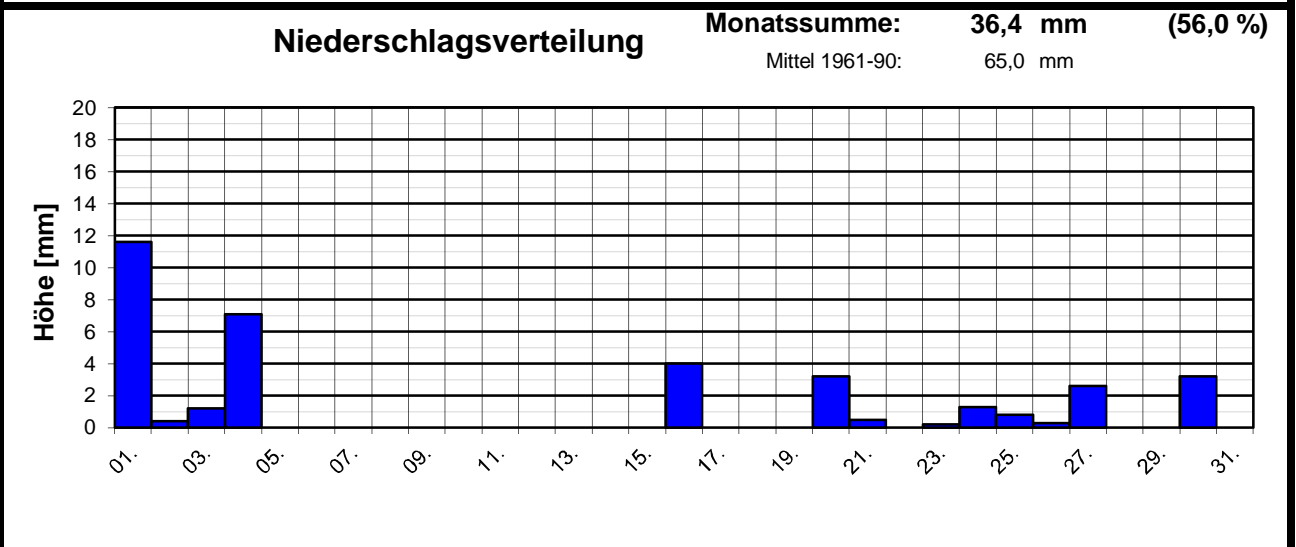

Zu warm und zu trocken !

besondere Tage:

Regentage:	>10,0 mm:	01	Frosttage:	00	heiße Tage:	05
	>1,0 mm:	08	Eistage:	00	Sommertage:	29
	>0,1 mm:	13