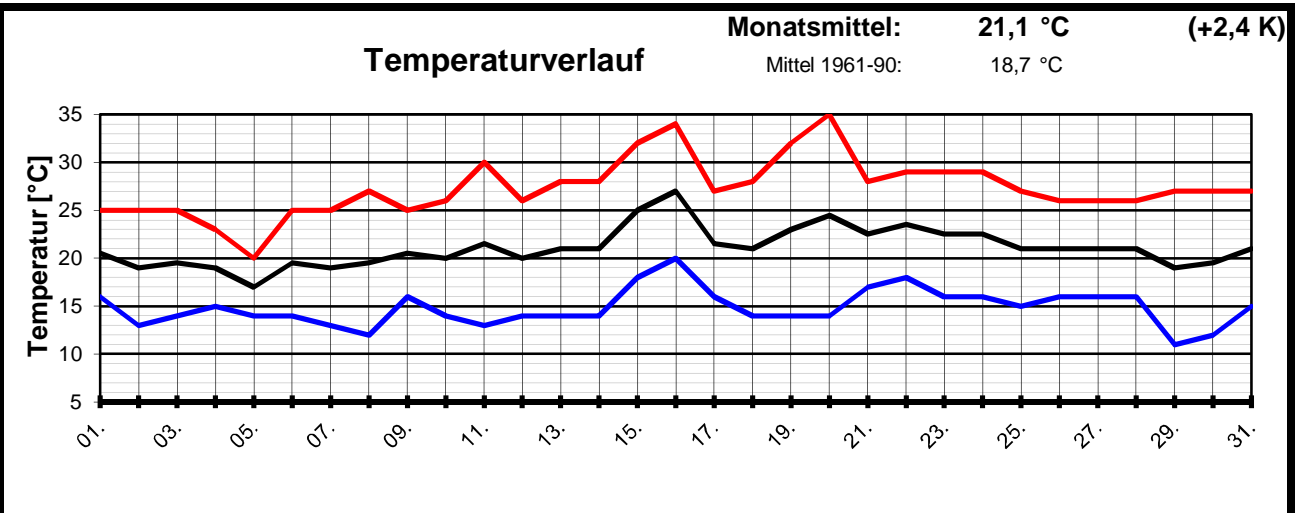

**M**eteorologische  
**S**tation  
**E**lz  
**K**nebel

Monat:

**Juli 2003**

**Zu warm und zu trocken !**

**besondere Tage:**

Regentage:	>10,0 mm:	01	Frosttage:	00	heiße Tage:	05
	>1,0 mm:	08	Eistage:	00	Sommertage:	29
	>0,1 mm:	13				