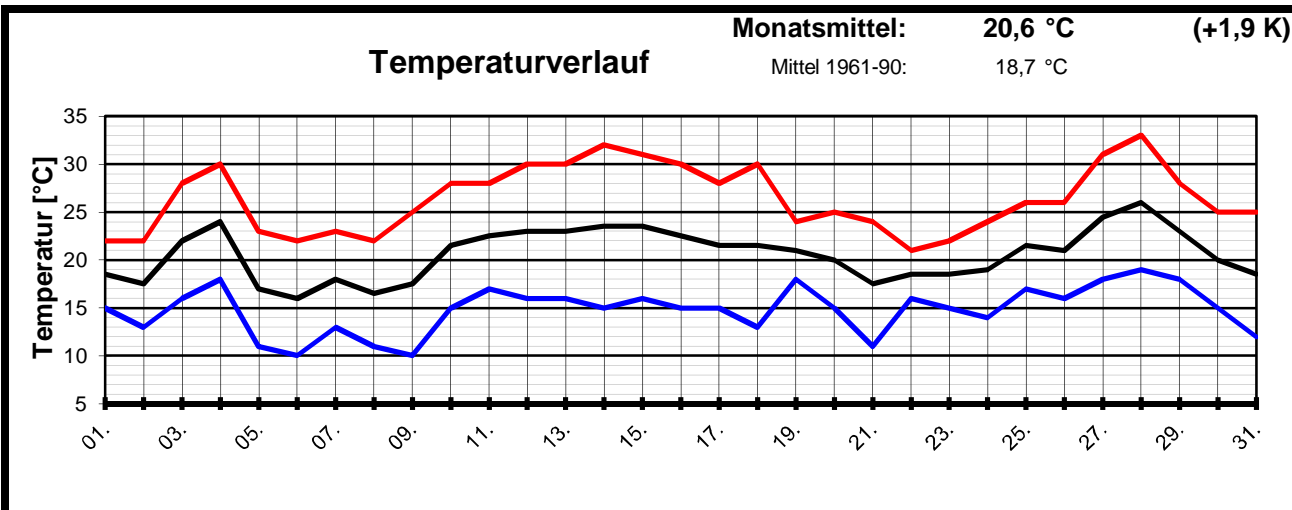

Geogr. Koordinaten
 50 02 50 N
 08 21 35 E
 127 m ü. NN

Meteorologische
Station
Elz
Knebel

Monatsübersicht

Monat:

Juli 2005

Gering zu trocken und zu warm !

besondere Tage:

Regentage:	>10,0 mm:	02	Frosttage:	00	heiße Tage:	09
	>1,0 mm:	09	Eistage:	00	Sommertage:	20
	>0,1 mm:	13				