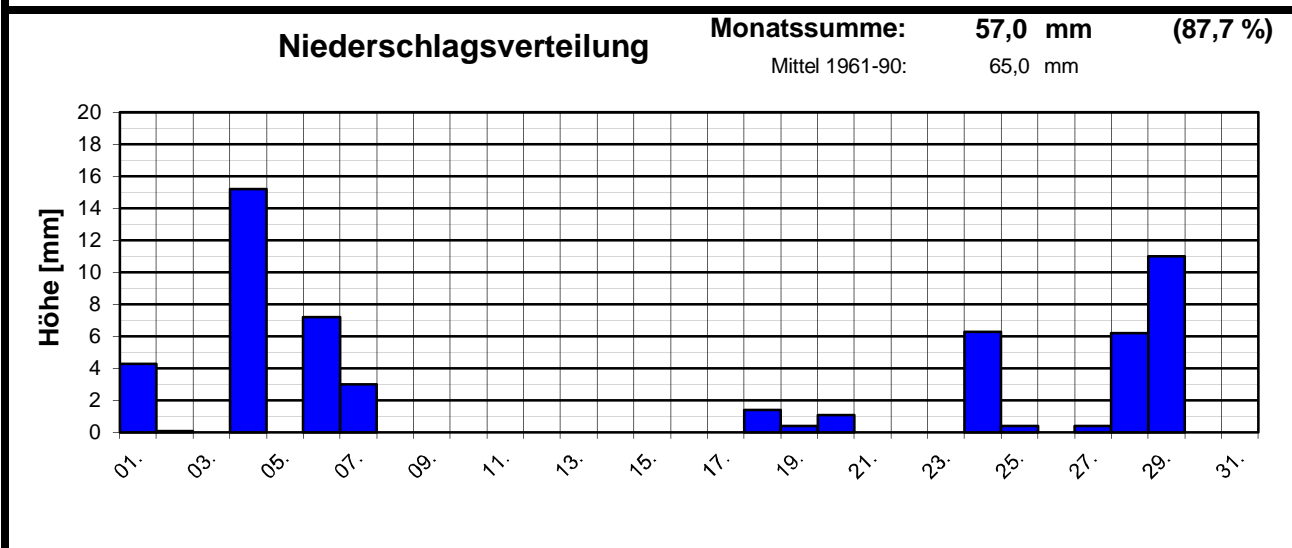

Geogr. Koordinaten
 50 02 50 N
 08 21 35 E
 127 m ü. NN

Meteorologische
Station
Elz
Knebel

Monatsübersicht

Monat:

Juli 2005

Gering zu trocken und zu warm !

besondere Tage:

Regentage:	>10,0 mm:	02	Frosttage:	00	heiße Tage:	09
	>1,0 mm:	09	Eistage:	00	Sommertage:	20
	>0,1 mm:	13				