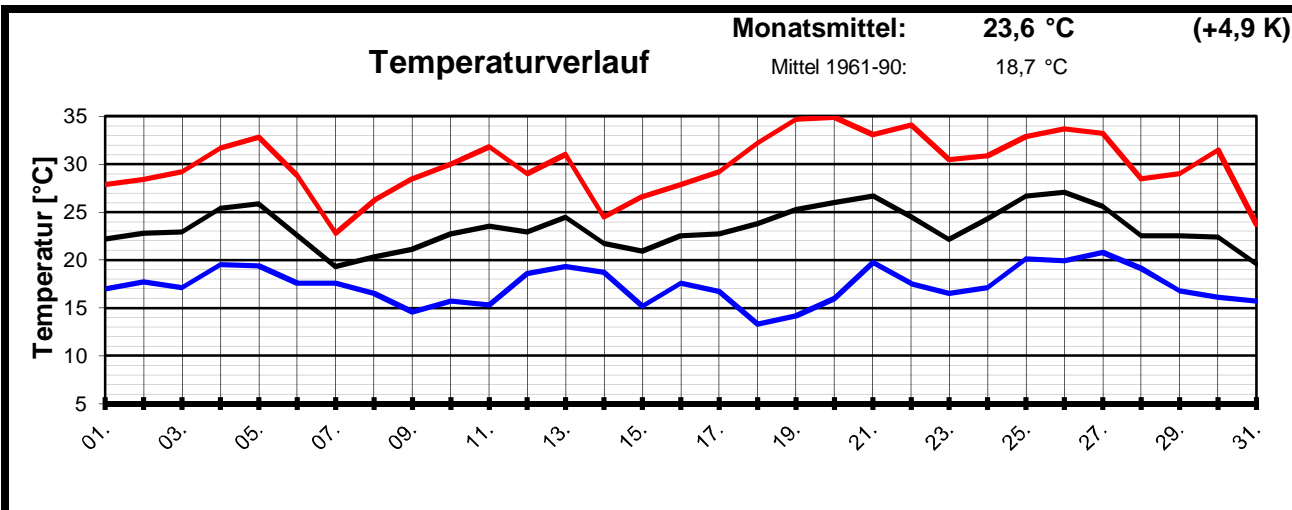

Geogr. Koordinaten
 50 02 50 N
 08 21 35 E
 127 m ü. NN

Meteorologische
Station
Elz
Knebel

Monatsübersicht

Monat:

Juli 2006

Extrem zu warm und etwas zu trocken !

besondere Tage:

Regentage:	>10,0 mm:	02	Frosttage:	00	heiße Tage:	16
	>1,0 mm:	07	Eistage:	00	Sommertage:	28
	>0,1 mm:	12				