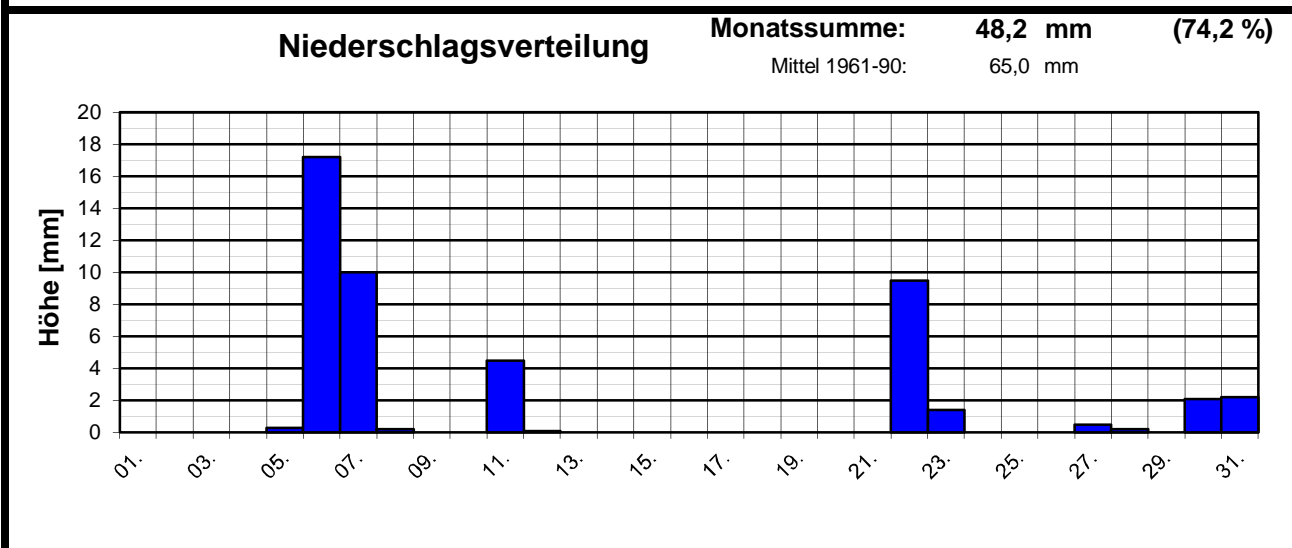

Geogr. Koordinaten
 50 02 50 N
 08 21 35 E
 127 m ü. NN

Meteorologische
Station
Elz
Knebel

Monatsübersicht

Monat:

Juli 2006

Extrem zu warm und etwas zu trocken !

besondere Tage:

Regentage:	>10,0 mm:	02	Frosttage:	00	heiße Tage:	16
	>1,0 mm:	07	Eistage:	00	Sommertage:	28
	>0,1 mm:	12				