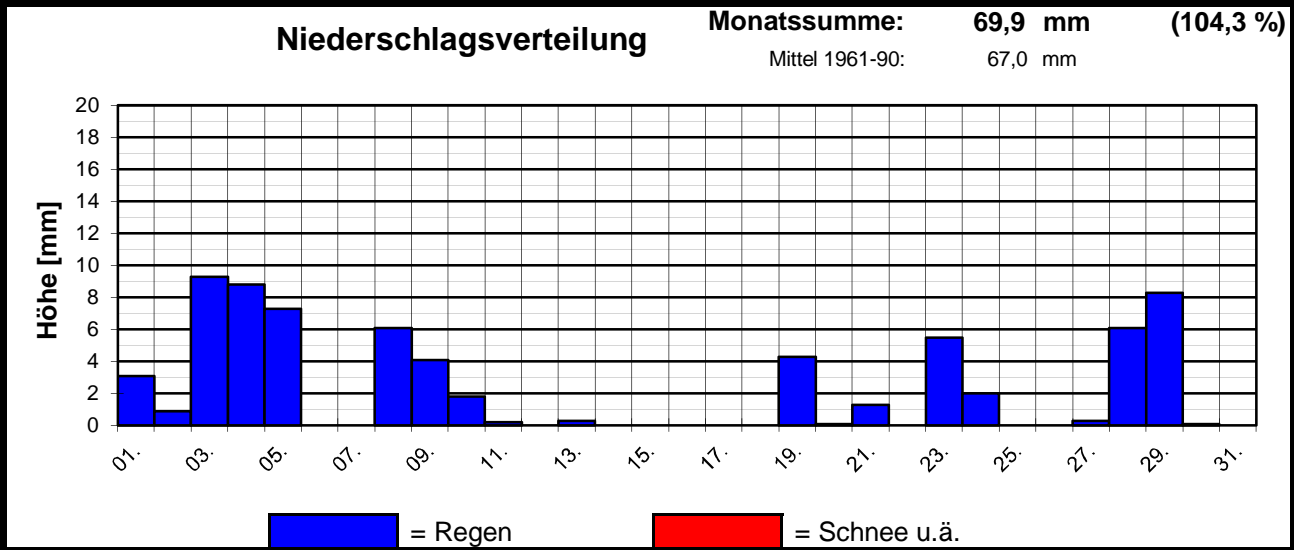

Bernd Knebel
 Schwester-Ludwiga-Str. 14
 65604 Elz
 Tel.: 06431/54001
 Handy: 0160/6819914
 Fax: 06431/592652
 E-mail: knebel.bernd@t-online.de

Geogr. Koordinaten
 50 24 50 N
 08 02 55 E
 137 m ü. NN

Monatsübersicht

Monat: **Juli 2007**

Sehr wechselhafter, durchwachsener Juli

Gering zu warm und Niederschlag normal !

Ein fast ganz "normaler" Sommermonat nach zuletzt 10 Monaten in Folge, die deutlich zu warm waren. Sehr unbeständiger Monat, wenig Sonnenstunden, viele Regentage, aber kaum Gewitter.

- 01. - 02. Warm, Wechsel von Sonne und Wolken, geringer Regen.
- 03. - 05. Kühl und regnerisch bei meist starker Bewölkung.
- 06. - 08. Temperaturanstieg auf ca. 25 °C am 08., zunehmend sonnig, trocken, nachts zum 09. Regen.
- 09. - 12. Relativ kühl bei ca. 20 °C zeitweise Regen, besonders am 09., danach zunehmend trockener.
- 13. - 18. Heiß, Temp. bis ca. 35 °C am 15., nur am 13. letzte Regentropfen, sonst trocken u. sonnig.
- 19. - 22. Mäßig warm bei Werten um 25 °C, heiter bis wolzig, am 19. und 21. etwas Regen.
- 23. - 24. Kühle 20 °C und am 23. regnerisch, am 24. sehr windig bei meist starker Bewölkung.
- 25. - 27. Warm, meist sonnig und trocken.
- 28. - 31. Kühler, meist wolzig u. anfangs Regen, ab dem 30. meist trocken, am 31. morgens nur 5,3 °C.