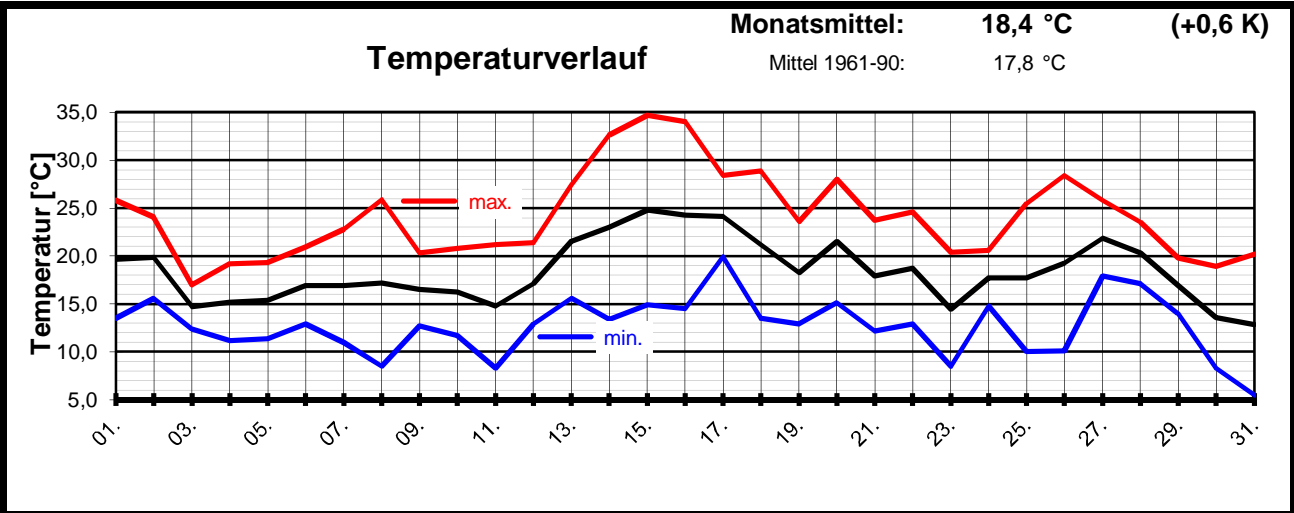

Monat: **Juli 2007**

Sehr wechselhafter, durchwachsener Juli

Gering zu warm und Niederschlag normal !

Ein fast ganz "normaler" Sommermonat nach zuletzt 10 Monaten in Folge, die deutlich zu warm waren. Sehr unbeständiger Monat, wenig Sonnenstunden, viele Regentage, aber kaum Gewitter.

- 01. - 02. Warm, Wechsel von Sonne und Wolken, geringer Regen.
- 03. - 05. Kühl und regnerisch bei meist starker Bewölkung.
- 06. - 08. Temperaturanstieg auf ca. 25 °C am 08., zunehmend sonnig, trocken, nachts zum 09. Regen.
- 09. - 12. Relativ kühl bei ca. 20 °C zeitweise Regen, besonders am 09., danach zunehmend trockener.
- 13. - 18. Heiß, Temp. bis ca. 35 °C am 15., nur am 13. letzte Regentropfen, sonst trocken u. sonnig.
- 19. - 22. Mäßig warm bei Werten um 25 °C, heiter bis wolzig, am 19. und 21. etwas Regen.
- 23. - 24. Kühle 20 °C und am 23. regnerisch, am 24. sehr windig bei meist starker Bewölkung.
- 25. - 27. Warm, meist sonnig und trocken.
- 28. - 31. Kühler, meist wolzig u. anfangs Regen, ab dem 30. meist trocken, am 31. morgens nur 5,3 °C.