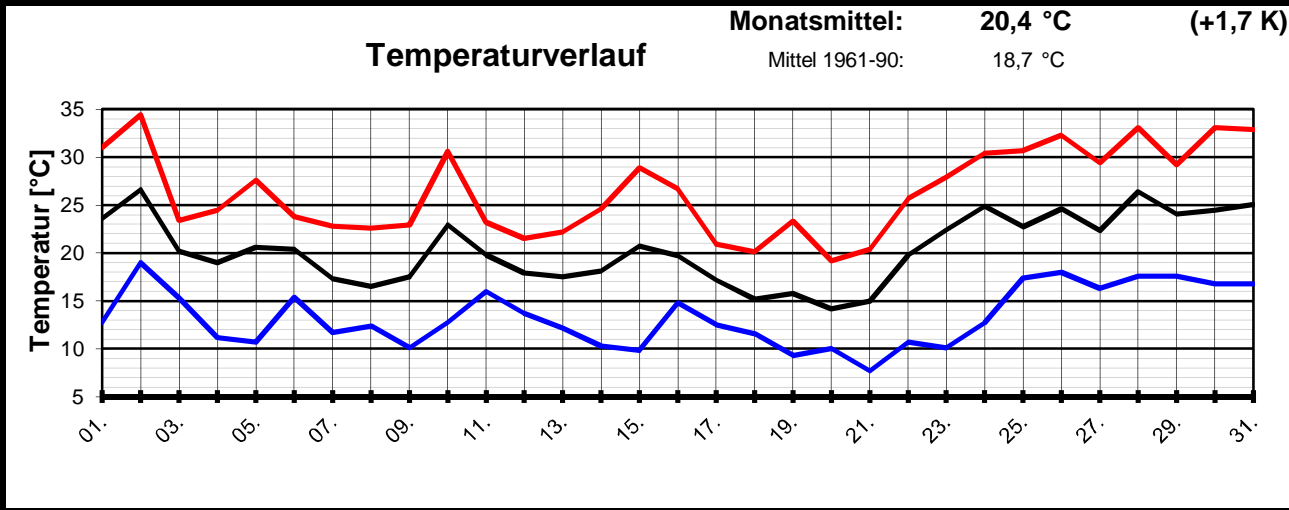

Geogr. Koordinaten
 50 02 50 N
 08 21 35 E
 127 m ü. NN

Monatsübersicht

Monat: **Juli 2008**

Zu mild und deutlich zu trocken !

besondere Tage:

Regentage:	>10,0 mm:	00	Frosttage:	00	heiße Tage:	09
	>1,0 mm:	07	Eistage:	00	Sommertage:	16
	>0,1 mm:	15				