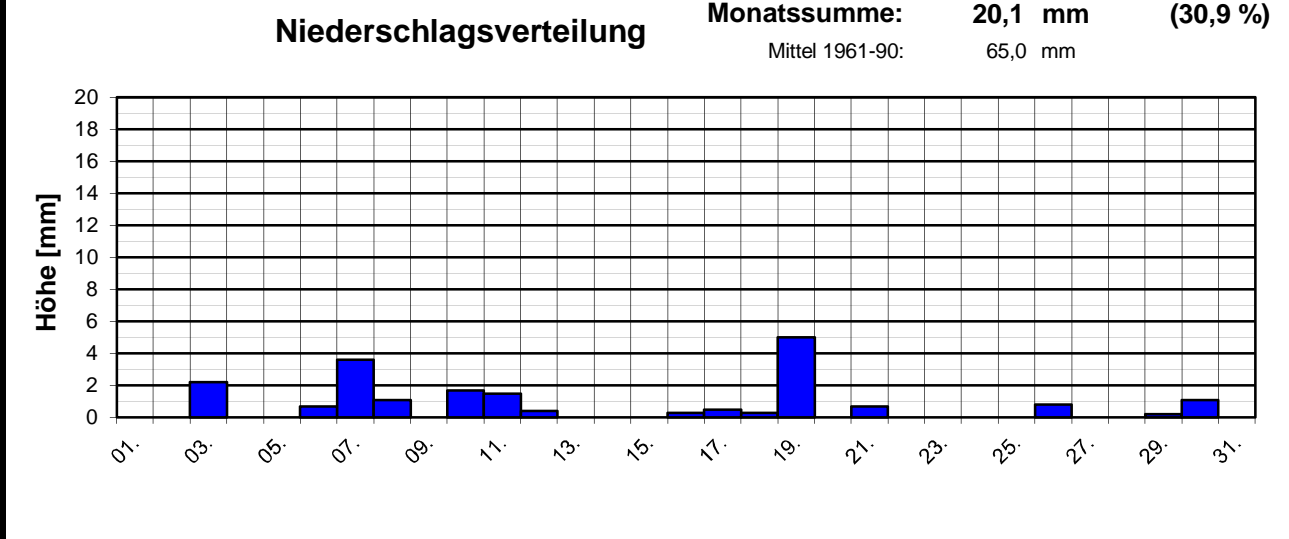

Meteorologische Meßdatenerfassung MSEK

Station Wiesbaden-Delkenheim

Mitglied im Verband deutschspr. Amateurmeteorologen VdA

Bernd Knebel
 Schwester-Ludwiga-Str. 14
 65604 Elz
 Tel.: 06431/54001
 Handy: 0160/6819914
 Fax: 06431/592652
 E-mail: knebel.bernd@t-online.de

Geogr. Koordinaten
 50 02 50 N
 08 21 35 E
 127 m ü. NN

Monatsübersicht

Monat: **Juli 2008**

Zu mild und deutlich zu trocken !

besondere Tage:

Regentage:	>10,0 mm:	00	Frosttage:	00	heiße Tage:	09
	>1,0 mm:	07	Eistage:	00	Sommertage:	16
	>0,1 mm:	15				