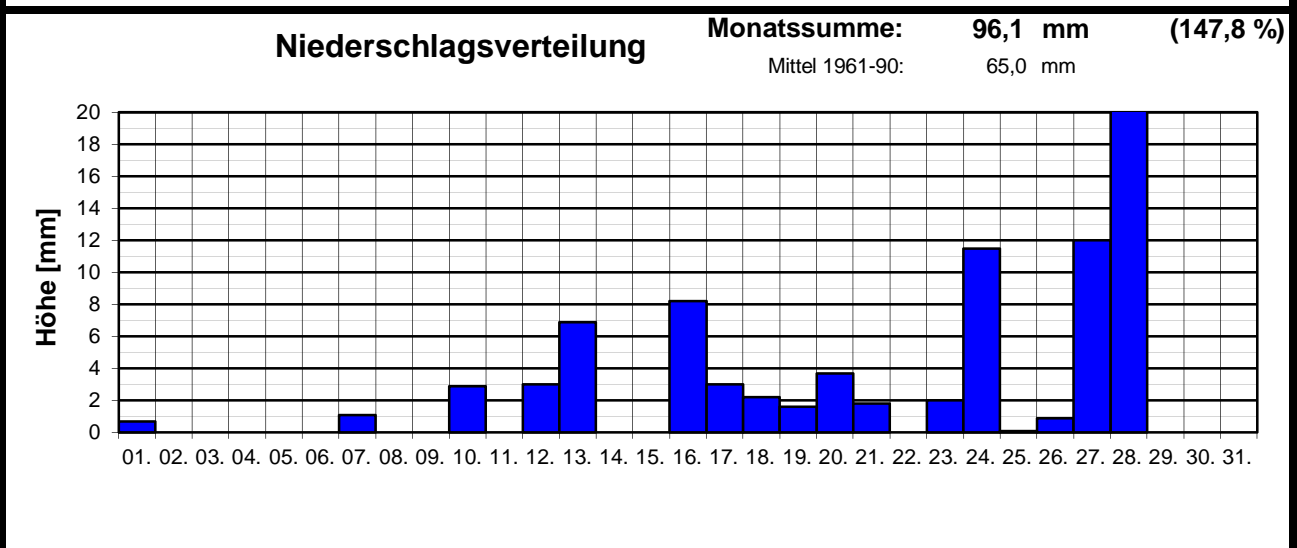

Meteorologische Meßdatenerfassung MSEK

Station Wiesbaden-Delkenheim

Mitglied im Verband deutschspr. Amateurmeteorologen VdA

Bernd Knebel
 Schwester-Ludwiga-Str. 14
 65604 Elz
 Tel.: 06431/54001
 Handy: 0178/1349958
 Fax: 06431/592652
 E-mail: knebel.bernd@t-online.de

Geogr. Koordinaten
 50 02 50 N
 08 21 35 E
 127 m ü. NN

Monatsübersicht

Monat: **Juli 2011**

Zu kalt und zu naß !

besondere Tage:

Regentage:	>10,0 mm:	03	Frosttage:	00	heiße Tage:	00
	>1,0 mm:	14	Eistage:	00	Sommertage:	08
	>0,1 mm:	17				