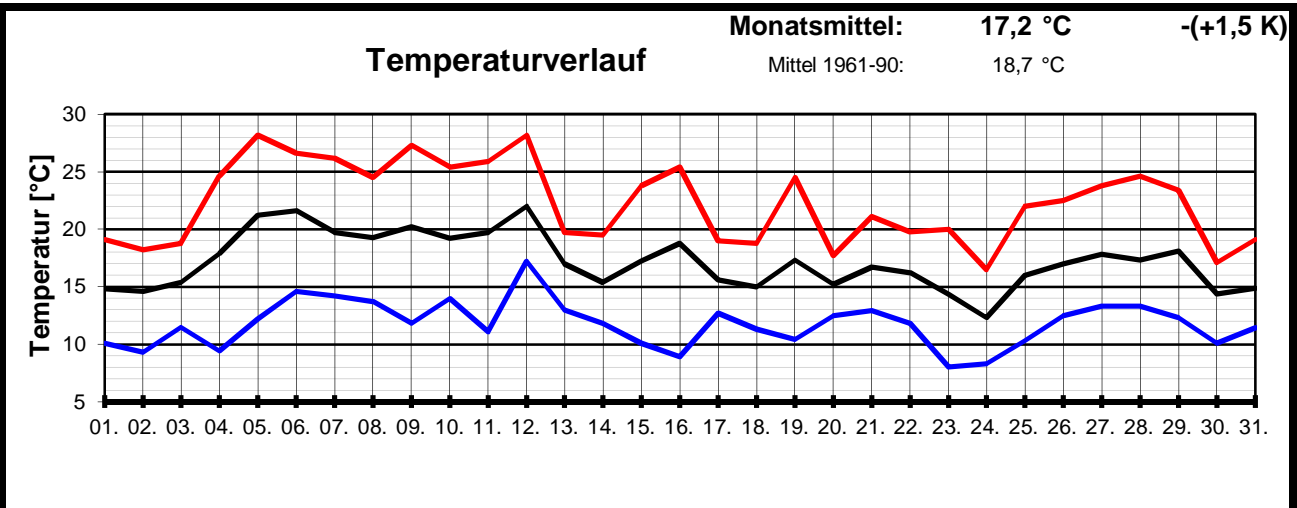

Monatsübersicht

Monat: **Juli 2011**

Zu kalt und zu naß !

besondere Tage:

Regentage:	>10,0 mm:	03	Frosttage:	00	heiße Tage:	00
	>1,0 mm:	14	Eistage:	00	Sommertage:	08
	>0,1 mm:	17