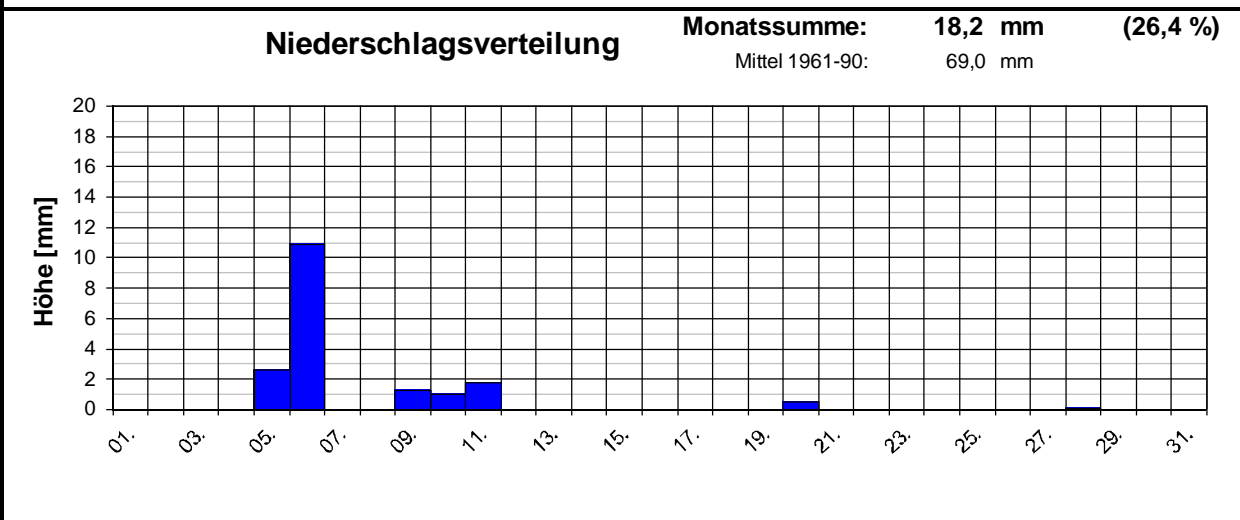

Geogr. Koordinaten
 50 02 50 N
 08 21 35 E
 125 m ü. NN

Meteorologische
Station
Elz
Knebel

Monatsübersicht

Monat:

Juni 2002

Deutlich zu warm und zu trocken !

besondere Tage:

Regentage:	>10,0 mm:	01	Frosttage:	00	heiße Tage:	05
	>1,0 mm:	05	Eistage:	00	Sommertage:	19
	>0,1 mm:	07				