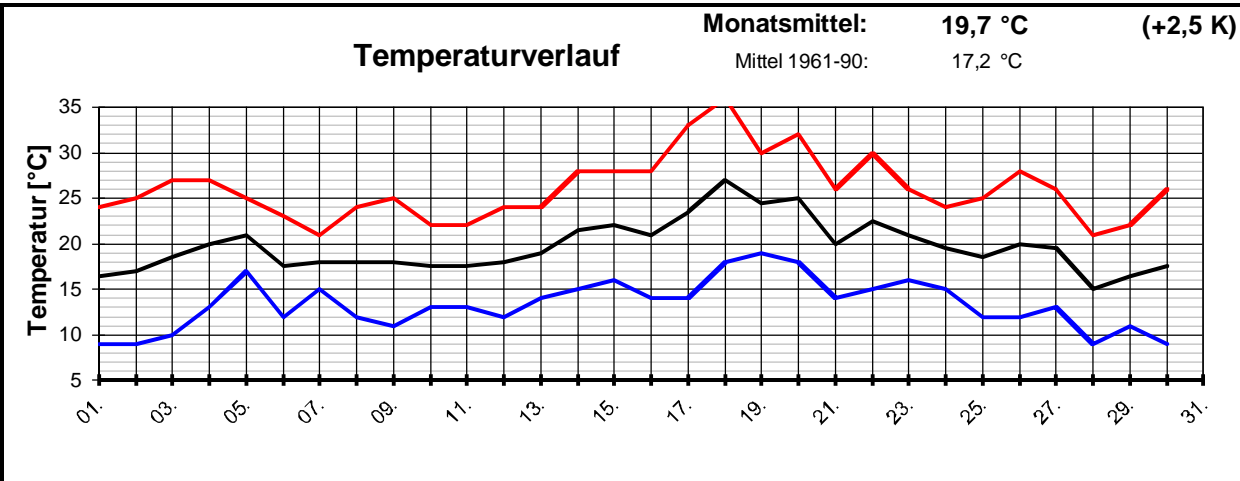

Geogr. Koordinaten
 50 02 50 N
 08 21 35 E
 125 m ü. NN

Meteorologische
Station
Elz
Knebel

Monatsübersicht

Monat:

Juni 2002

Deutlich zu warm und zu trocken !

besondere Tage:

Regentage:	>10,0 mm:	01	Frosttage:	00	heiße Tage:	05
	>1,0 mm:	05	Eistage:	00	Sommertage:	19
	>0,1 mm:	07				