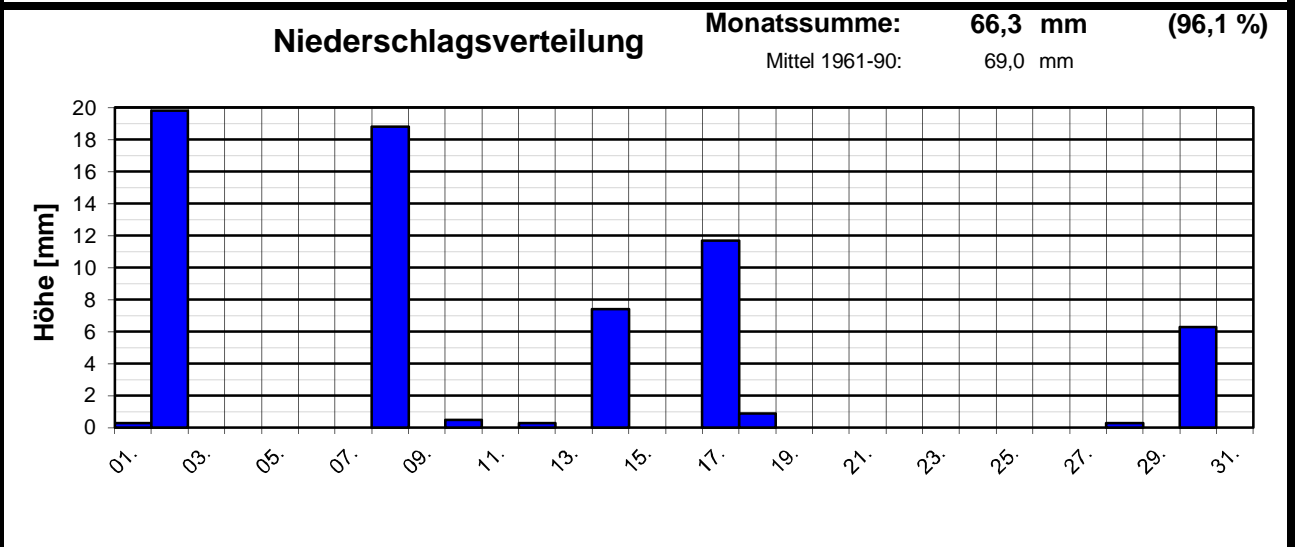

Geogr. Koordinaten
50 02 50 N
08 21 35 E
127 m ü. NN

Meteorologische
Station
Elz
Knebel

Monatsübersicht

Monat:

Juni 2003

Deutlich zu warm, Niederschlag normal !

besondere Tage:

Regentage:	>10,0 mm:	03	Frosttage:	00	heiße Tage:	09
	>1,0 mm:	05	Eistage:	00	Sommertage:	26
	>0,1 mm:	10				