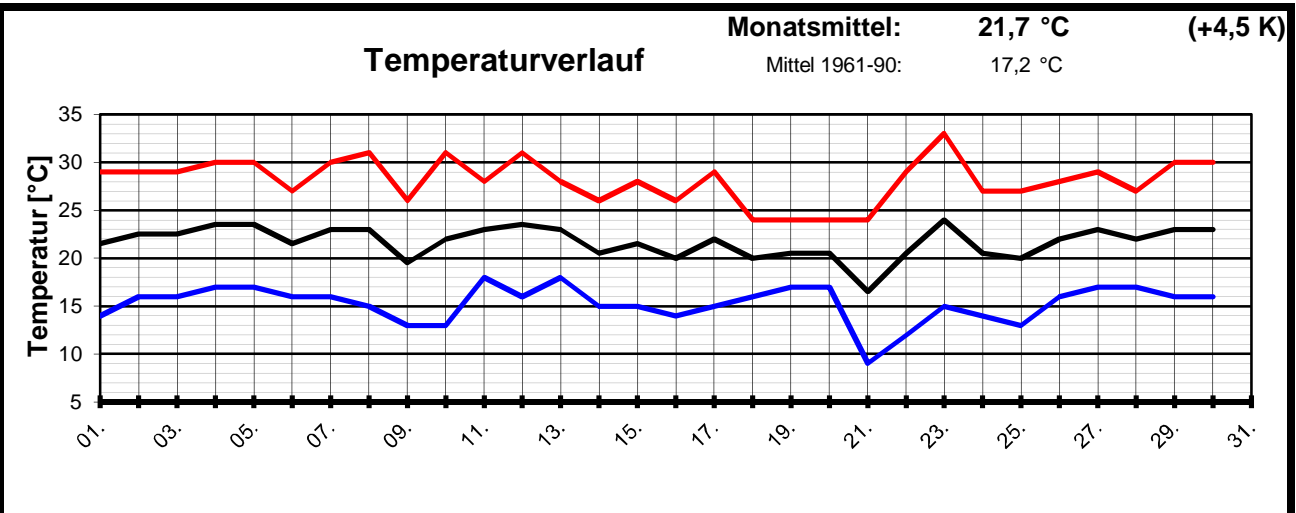

Geogr. Koordinaten
50 02 50 N
08 21 35 E
127 m ü. NN

Meteorologische
Station
Elz
Knebel

Monatsübersicht

Monat:

Juni 2003

Deutlich zu warm, Niederschlag normal !

besondere Tage:

Regentage:	>10,0 mm:	03	Frosttage:	00	heiße Tage:	09
	>1,0 mm:	05	Eistage:	00	Sommertage:	26
	>0,1 mm:	10				