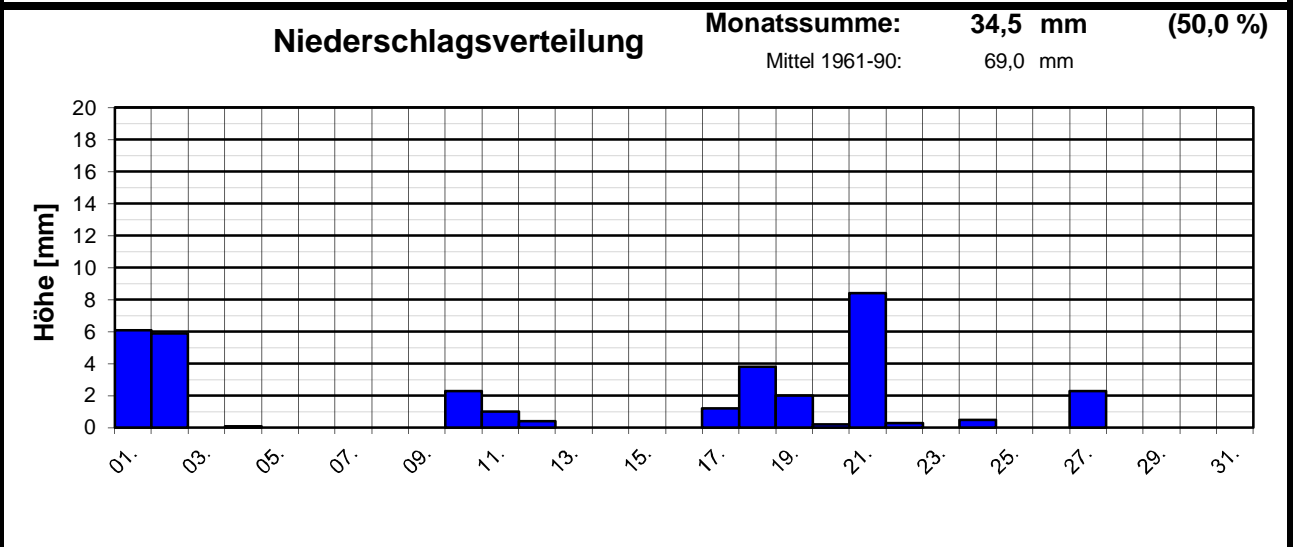

Monatsübersicht

Monat:

Juni 2004

Deutlich zu trocken und etwas zu warm !

besondere Tage:

Regentage:	>10,0 mm:	00	Frosttage:	00	heiße Tage:	02
	>1,0 mm:	09	Eistage:	00	Sommertage:	10
	>0,1 mm:	14