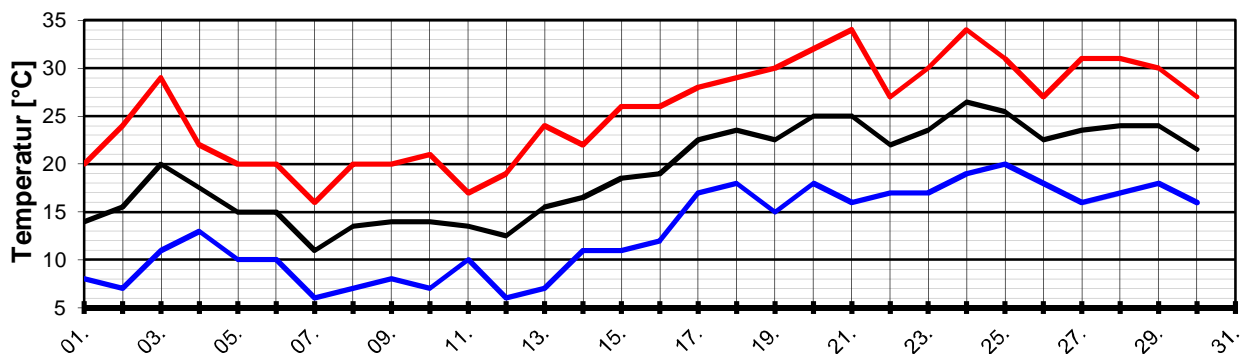

### Monatsübersicht

Monat:

**Juni 2005**

#### Temperaturverlauf

Monatsmittel: **19,2 °C** (+2,0 K)

Mittel 1961-90: 17,2 °C