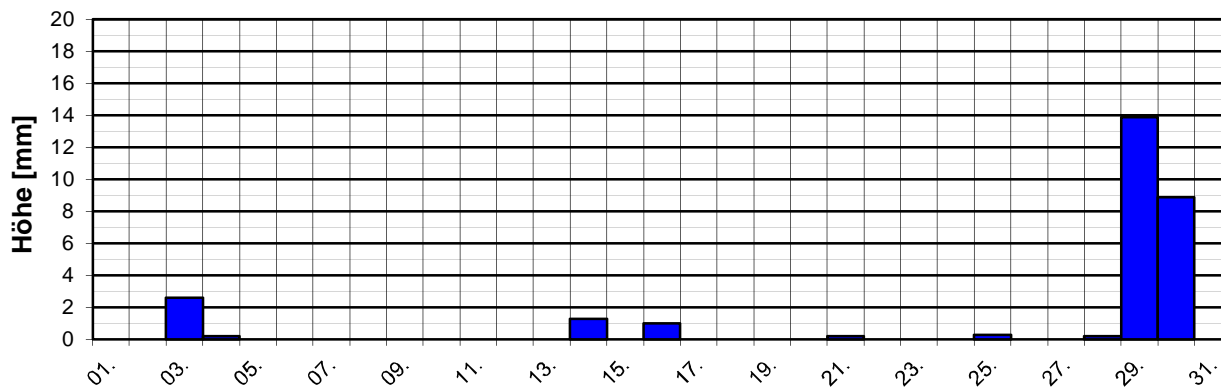

Niederschlagsverteilung

Monatssumme: **28,6 mm** (41,4 %)

Mittel 1961-90: 69,0 mm

Zu warm und deutlich zu trocken !

besondere Tage:

Regentage:	>10,0 mm:	01	Frosttage:	00	heiße Tage:	09
	>1,0 mm:	05	Eistage:	00	Sommertage:	17
	>0,1 mm:	09