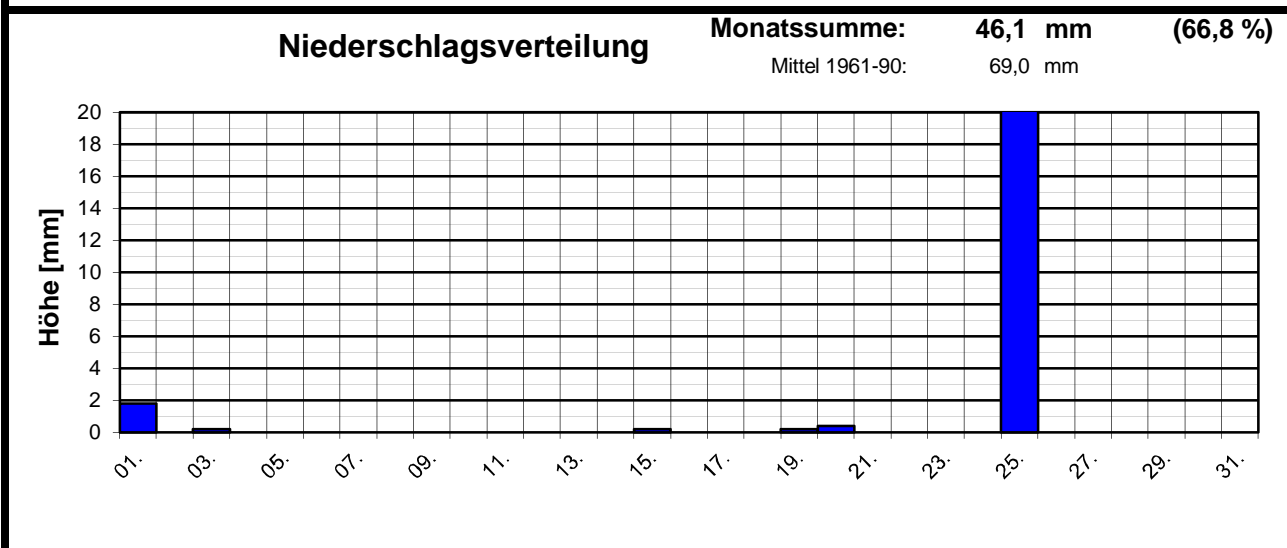

Meteorologische Meßdatenerfassung MSEK

Station Wiesbaden-Delkenheim

Mitglied im Verband deutschspr. Amateurmeteorologen VdA

Bernd Knebel
 Schwester-Ludwiga-Str. 14
 65604 Elz
 Tel.: 06431/54001
 Handy: 0160/6819914
 Fax: 06431/592652
 E-mail: knebel.bernd@t-online.de

Geogr. Koordinaten
 50 02 50 N
 08 21 35 E
 127 m ü. NN

Monatsübersicht

Monat:

Juni 2006

Zu warm und zu trocken !

besondere Tage:

Regentage:	>10,0 mm:	01	Frosttage:	00	heiße Tage:	04
	>1,0 mm:	02	Eistage:	00	Sommertage:	17
	>0,1 mm:	06				