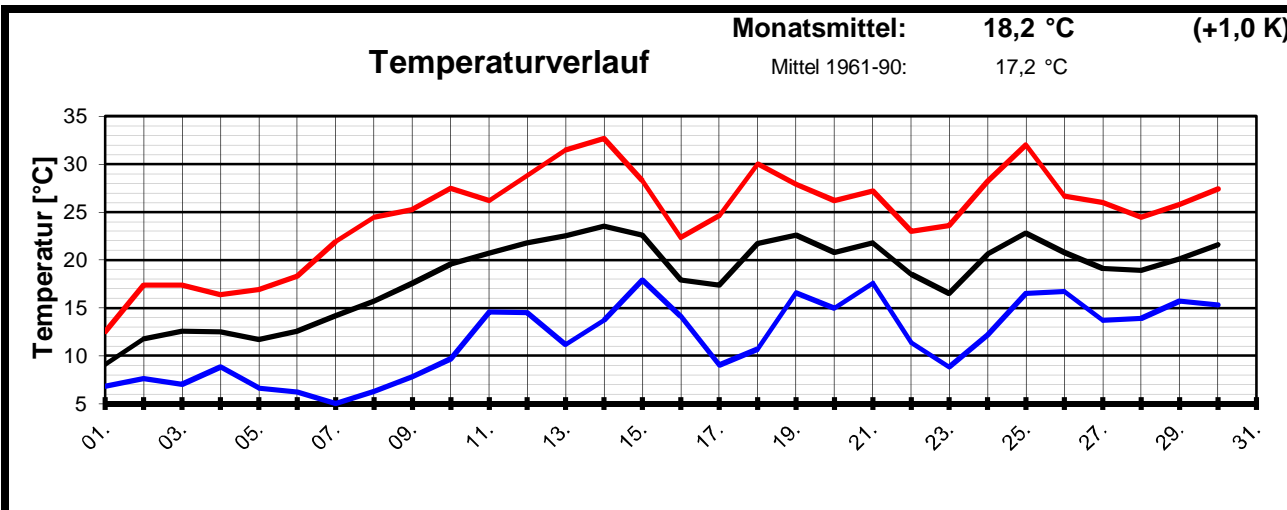

Geogr. Koordinaten
 50 02 50 N
 08 21 35 E
 127 m ü. NN

Monatsübersicht

Monat:

Juni 2006

Zu warm und zu trocken !

besondere Tage:

Regentage:	>10,0 mm:	01	Frosttage:	00	heiße Tage:	04
	>1,0 mm:	02	Eistage:	00	Sommertage:	17
	>0,1 mm:	06				