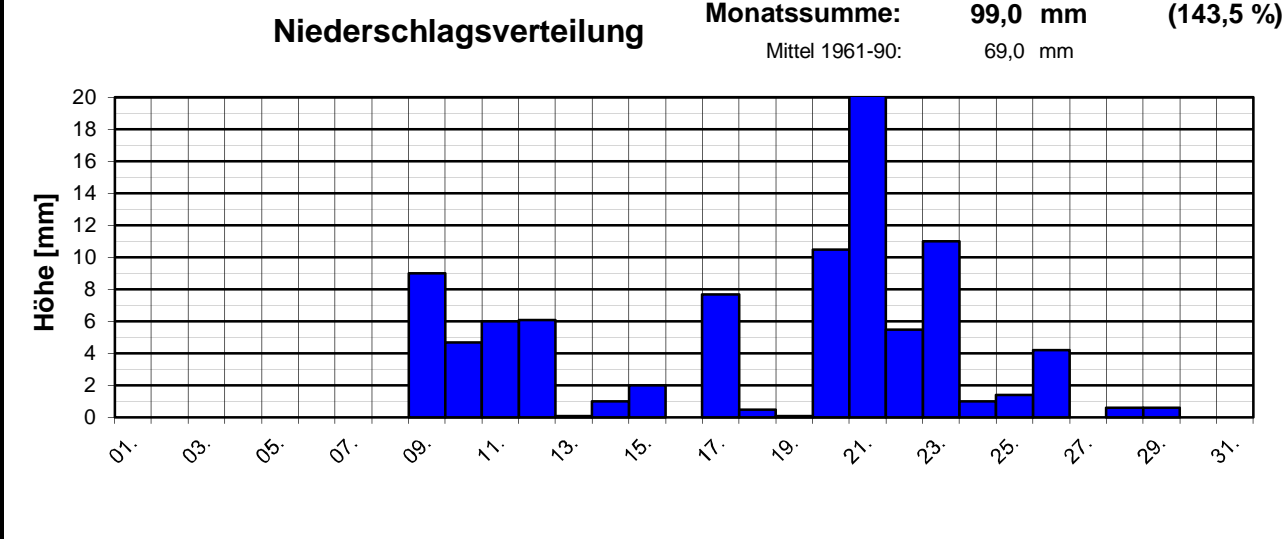

Meteorologische Meßdatenerfassung MSEK

Station Wiesbaden-Delkenheim

Mitglied im Verband deutschspr. Amateurmeteorologen VdA

Bernd Knebel
 Schwester-Ludwiga-Str. 14
 65604 Elz
 Tel.: 06431/54001
 Handy: 0160/6819914
 Fax: 06431/592652
 E-mail: knebel.bernd@t-online.de

Geogr. Koordinaten
 50 02 50 N
 08 21 35 E
 127 m ü. NN

Monatsübersicht

Monat: **Juni 2007**

Zu warm und deutlich zu naß !

besondere Tage:

Regentage:	>10,0 mm:	03	Frosttage:	00	heiße Tage:	03
	>1,0 mm:	14	Eistage:	00	Sommertage:	15
	>0,1 mm:	19				