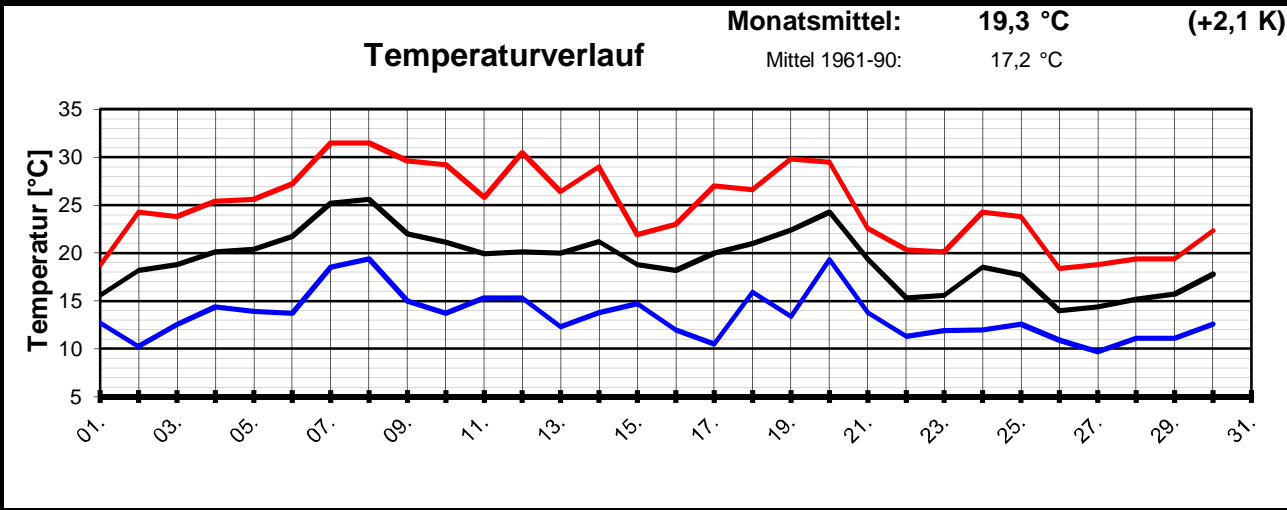

Geogr. Koordinaten
 50 02 50 N
 08 21 35 E
 127 m ü. NN

Monatsübersicht

Monat: **Juni 2007**

Zu warm und deutlich zu naß !

besondere Tage:

Regentage:	>10,0 mm:	03	Frosttage:	00	heiße Tage:	03
	>1,0 mm:	14	Eistage:	00	Sommertage:	15
	>0,1 mm:	19				