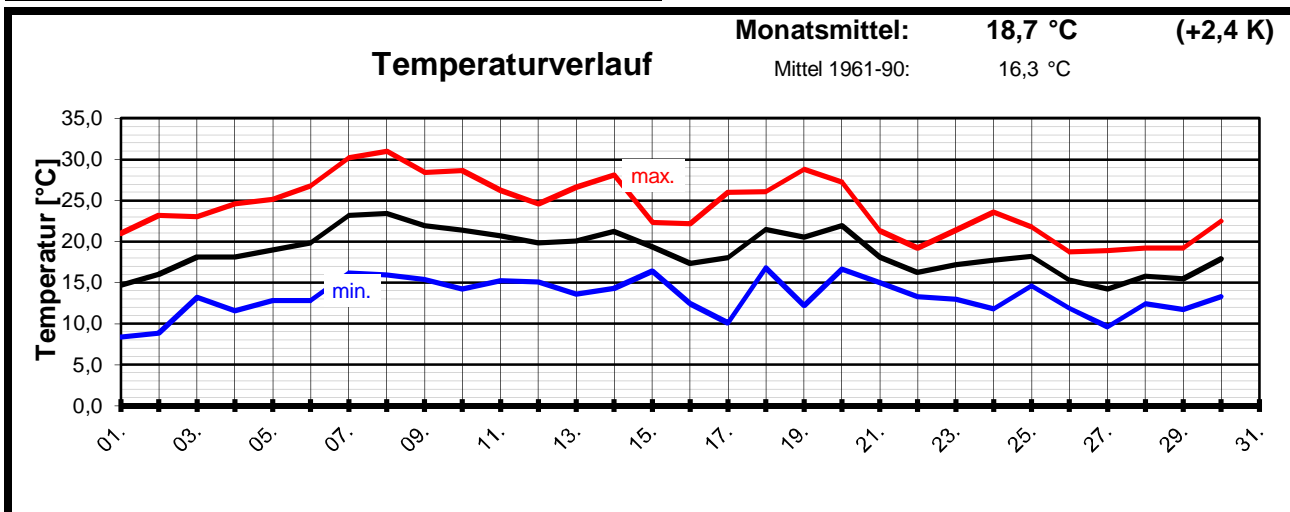

Monatsübersicht

Monat:

Juni 2007

Feuchtwarmer Gewitter-Monat

Deutlich zu warm und zu naß !

Nach dem "Jahrhundertsummer 2003" und 1976 war dies der drittwärmste Juni seit Aufzeichnungsbeginn, der 10. deutlich zu warme Monat in Folge. Das Niederschlagssoll wurde ebenfalls deutlich übertroffen. Ein insgesamt sehr wechselhafter Monat mit kurzen sonnigen und heißen Perioden, die immer wieder schnell von Gewittern und Starkregenfällen unterbrochen wurden.

Witterungsverlauf:

- **01. - 06.** Am 01. noch relativ kühl, dann stetig ansteigende Temperaturen auf Werte über 25 °C, trocken.
- **07. - 20.** Wechselhaftes, feuchtwarmes, schwüles Wetter, wiederholt Gewitter u. kräftige Regenschauer.
- **21. - 25.** Temperaturrückgang u. anfangs intensive Regenfälle mit erhöhter Gewitteraktivität, besonders am 21. unwetterartige Gewitter mit Starkregen, danach nachlassende Regenmengen.
- **26. - 30.** Kühles Schauerwetter, am 30. wieder ansteigende Temperaturen.

besondere Tage:	Frosttage 00	Nebeltage 03	trübe Tage 05	Schneefall 00
	Regentage 19	Sommert. 13	Gewittert. 10	heitere T. 06
				Hitzetage 02