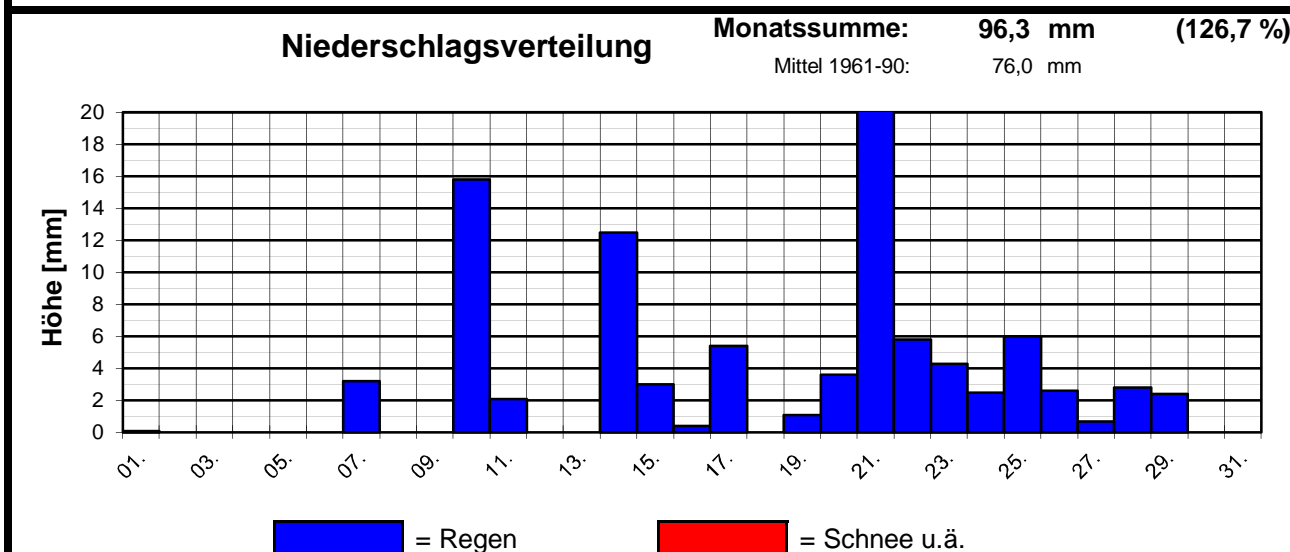

Monatsübersicht

Monat:

Juni 2007

Feuchtwarmer Gewitter-Monat

Deutlich zu warm und zu naß !

Nach dem "Jahrhundertsummer 2003" und 1976 war dies der drittwärmste Juni seit Aufzeichnungsbeginn, der 10. deutlich zu warme Monat in Folge. Das Niederschlagssoll wurde ebenfalls deutlich übertroffen. Ein insgesamt sehr wechselhafter Monat mit kurzen sonnigen und heißen Perioden, die immer wieder schnell von Gewittern und Starkregenfällen unterbrochen wurden.

Witterungsverlauf:

- **01. - 06.** Am 01. noch relativ kühl, dann stetig ansteigende Temperaturen auf Werte über 25 °C, trocken.
- **07. - 20.** Wechselhaftes, feuchtwarmes, schwüles Wetter, wiederholt Gewitter u. kräftige Regenschauer.
- **21. - 25.** Temperaturrückgang u. anfangs intensive Regenfälle mit erhöhter Gewitteraktivität, besonders am 21. unwetterartige Gewitter mit Starkregen, danach nachlassende Regenmengen.
- **26. - 30.** Kühles Schauerwetter, am 30. wieder ansteigende Temperaturen.

besondere Tage:	Frosttage 00	Nebeltage 03	trübe Tage 05	Schneefall 00
	Regentage 19	Sommert. 13	Gewittert. 10	heitere T. 06
				Hitzetage 02