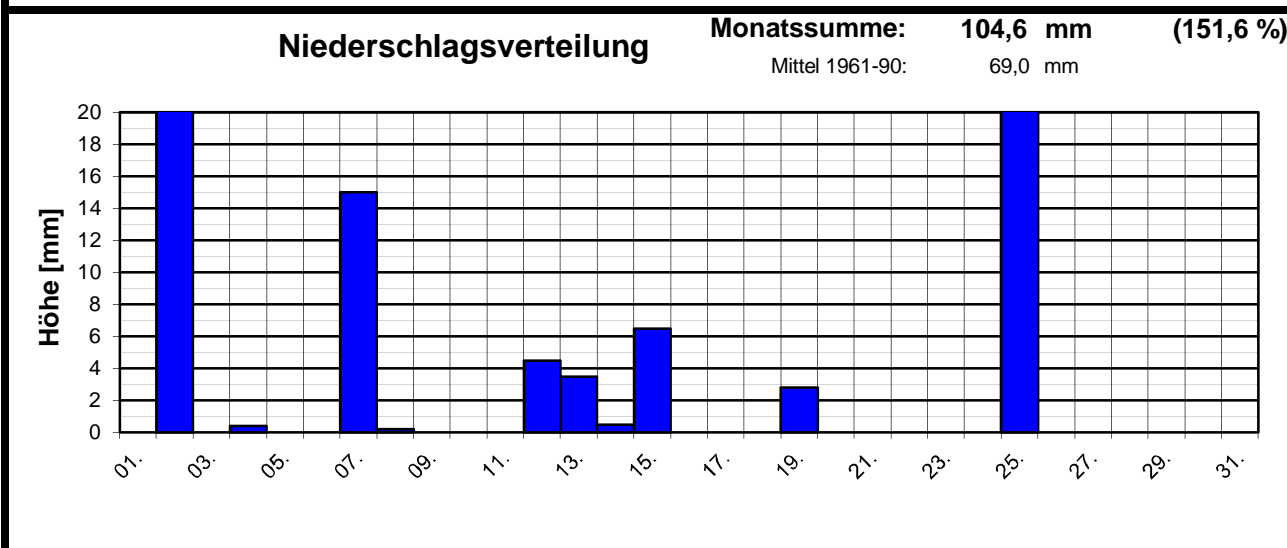

Geogr. Koordinaten
 50 02 50 N
 08 21 35 E
 127 m ü. NN

Meteorologische
Station
Elz
Knebel

Monatsübersicht

Monat:

Juni 2008

Zu warm und deutlich zu naß !

besondere Tage:

Regentage:	>10,0 mm:	03	Frosttage:	00	heiße Tage:	04
	>1,0 mm:	07	Eistage:	00	Sommertage:	21
	>0,1 mm:	10				