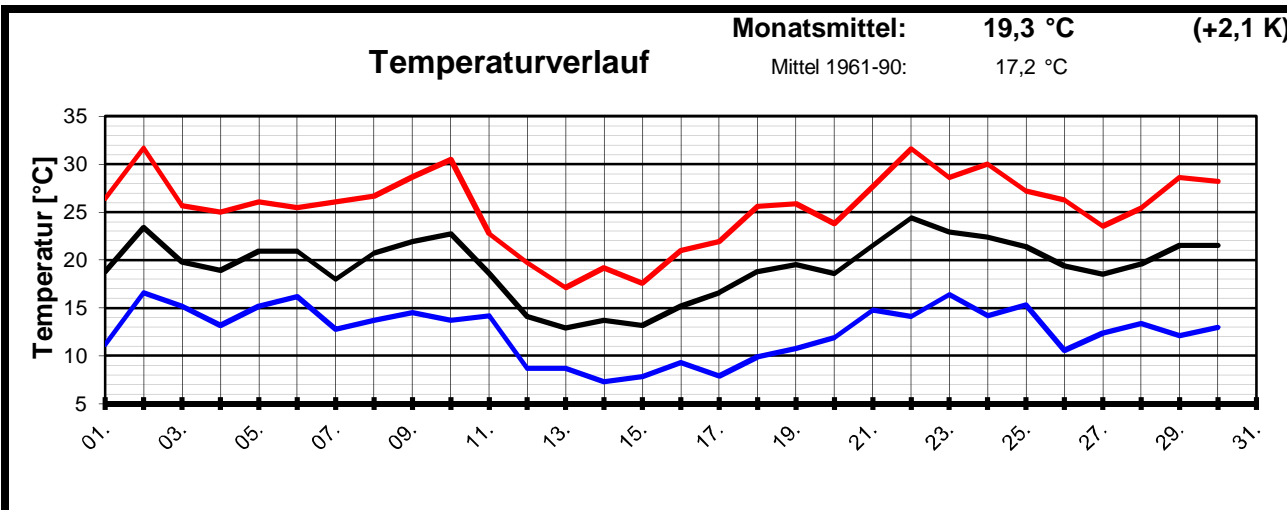

Geogr. Koordinaten
 50 02 50 N
 08 21 35 E
 127 m ü. NN

Meteorologische
Station
Elz
Knebel

Monatsübersicht

Monat:

Juni 2008

Zu warm und deutlich zu naß !

besondere Tage:

Regentage:	>10,0 mm:	03	Frosttage:	00	heiße Tage:	04
	>1,0 mm:	07	Eistage:	00	Sommertage:	21
	>0,1 mm:	10				