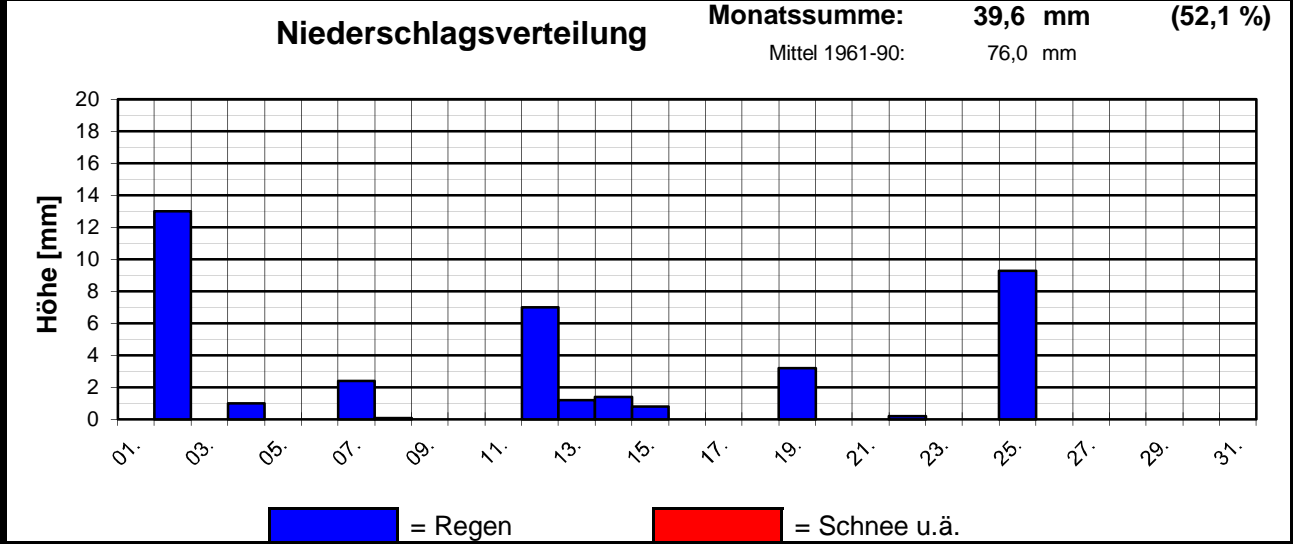

Bernd Knebel
 Schwester-Ludwiga-Str. 14
 65604 Elz
 Tel.: 06431/54001
 Handy: 0160/6819914
 Fax: 06431/592652
 E-mail: knebel.bernd@t-online.de

Geogr. Koordinaten
 50 24 50 N
 08 02 55 E
 137 m ü. NN

Monatsübersicht

Monat: **Juni 2008**

Unbeständig, aber sommerlich

Zu warm und zu trocken !

Mit einer Durchschnittstemperatur von 18,3 °C war dies der viert-wärmste Juni seit Aufzeichnungsbeginn, obwohl nur an 2 Tagen die 30°C-Marke überschritten wurde. 20 Sommertage wurden registriert, nur vom Juni des Super-Sommers 03 überboten. Zahlreiche gewitterträchtige Lagen brachten für Elz nur wenige, meist harmlose Gewitter mit geringen Niederschlagsmengen, so daß nur etwa die Hälfte des zu erwartenden Monatsniederschlag fiel.

Witterungsverlauf:

- 01. - 10.** Schwülwarm, fast täglich teils mehrere Gewitter, nur am 02. ergiebiger Niederschlag, sonst kaum Regen bei wechselnder Bewölkung.
- 11. - 16.** Kühl, wiederholt Regen geringer Intensität mit Ausnahme des 12.
- 17. - 30.** Warm, bis auf den 19. und 25. kaum Regen, am 22. und 25. Gewitter.