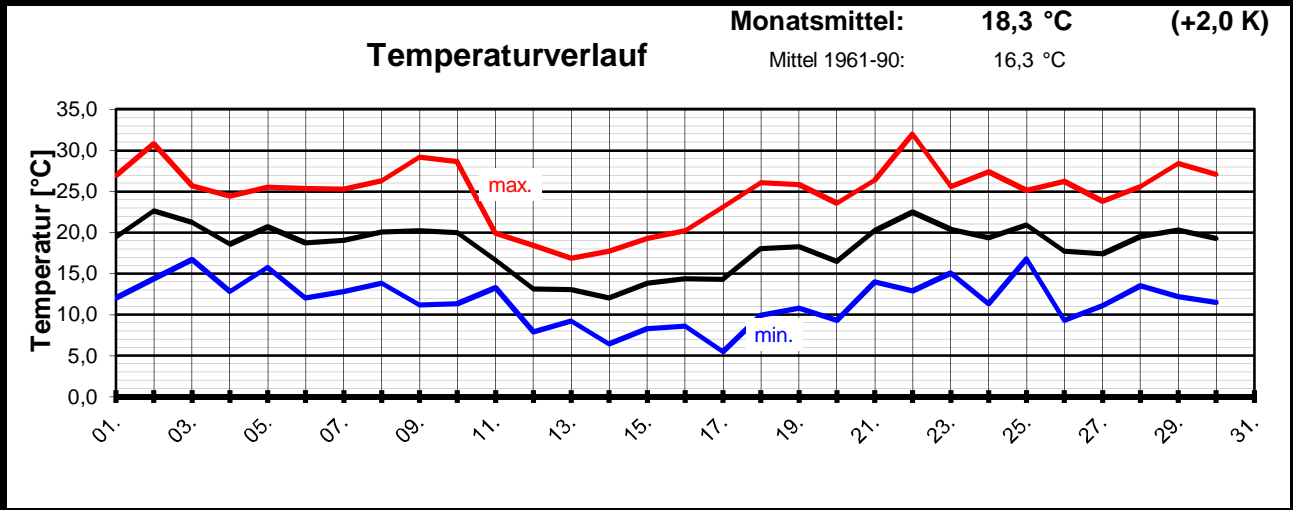

Monat: **Juni 2008**

Unbeständig, aber sommerlich

Zu warm und zu trocken !

Mit einer Durchschnittstemperatur von 18,3 °C war dies der viert-wärmste Juni seit Aufzeichnungsbeginn, obwohl nur an 2 Tagen die 30°C-Marke überschritten wurde. 20 Sommertage wurden registriert, nur vom Juni des Super-Sommers 03 überboten. Zahlreiche gewitterträchtige Lagen brachten für Elz nur wenige, meist harmlose Gewitter mit geringen Niederschlagsmengen, so daß nur etwa die Hälfte des zu erwartenden Monatsniederschlag fiel.

Witterungsverlauf:

- 01. - 10.** Schwülwarm, fast täglich teils mehrere Gewitter, nur am 02. ergiebiger Niederschlag, sonst kaum Regen bei wechselnder Bewölkung.
- 11. - 16.** Kühl, wiederholt Regen geringer Intensität mit Ausnahme des 12.
- 17. - 30.** Warm, bis auf den 19. und 25. kaum Regen, am 22. und 25. Gewitter.