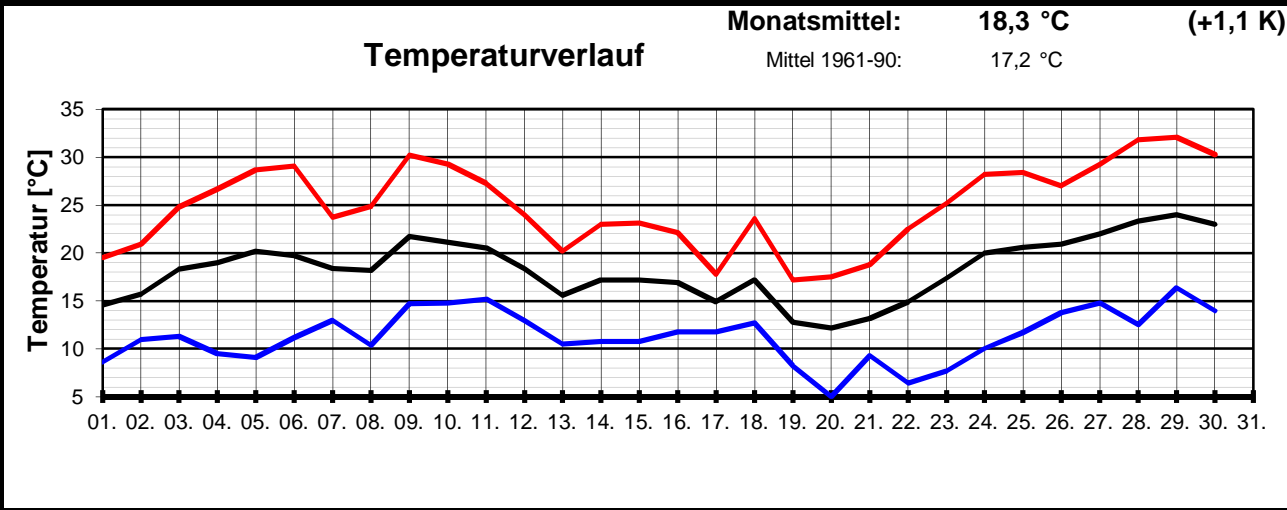

Meteorologische Meßdatenerfassung MSEK

Station Wiesbaden-Delkenheim

Mitglied im Verband deutschspr. Amateurmeteorologen VdA

Bernd Knebel
 Schwester-Ludwiga-Str. 14
 65604 Elz
 Tel.: 06431/54001
 Handy: 0178/1349958
 Fax: 06431/592652
 E-mail: knebel.bernd@t-online.de

Geogr. Koordinaten
 50 02 50 N
 08 21 35 E
 127 m ü. NN

Meteorologische
Station
Elz
Knebel

Monatsübersicht

Monat: **Juni 2010**

Zu warm und zu trocken !

besondere Tage:

Regentage:	>10,0 mm:	03	Frosttage:	00	heiße Tage:	04
	>1,0 mm:	06	Eistage:	00	Sommertage:	14
	>0,1 mm:	08				