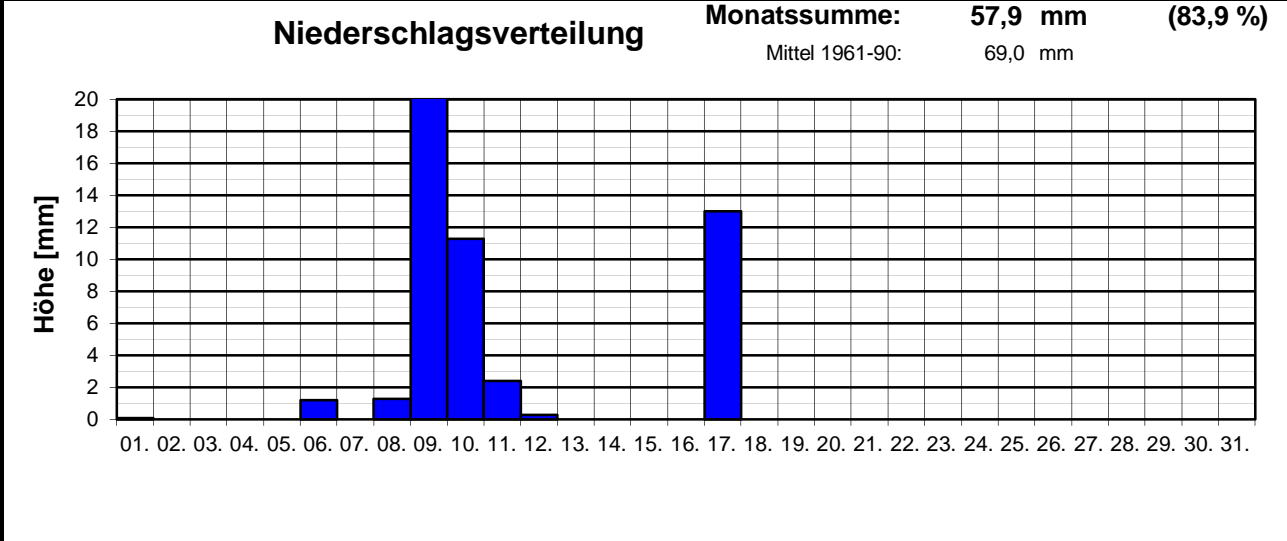

Geogr. Koordinaten
 50 02 50 N
 08 21 35 E
 127m ü. NN

Meteorologische
Station
Elz
Knebel

Monatsübersicht

Monat: **Juni 2010**

Datum	Temperatur [°C]				Niederschlag Gesamtniedersch. [l/m²]	besondere Tage						
	Min	Max	Mittel (Min+Max/2)	Mittel (24h-Mittel)		Eistag (Tmax.<0,0°C)	Frosttag (Tmin.<0,0°C)	Sommertag (Tmax.>25,0°C)	heißer Tag (Tmax.>30,0°C)	>0,1 Niederschlag	>1,0 Niederschlag	>10 Niederschlag
01.	8,6	19,5	14,1	14,6	0,1					1		
02.	11,0	20,9	16,0	15,7								
03.	11,3	24,8	18,1	18,3								
04.	9,5	26,7	18,1	19,0				1				
05.	9,1	28,7	18,9	20,2				1				
06.	11,2	29,1	20,2	19,7	1,2			1		1	1	
07.	13,0	23,7	18,4	18,4								
08.	10,4	24,9	17,7	18,2	1,3					1	1	
09.	14,7	30,2	22,5	21,7	28,3			1	1	1	1	1
10.	14,8	29,3	22,1	21,1	11,3			1		1	1	1
11.	15,2	27,3	21,3	20,5	2,4			1		1	1	
12.	12,9	24,0	18,5	18,3	0,3					1		
13.	10,5	20,2	15,4	15,6								
14.	10,8	23,0	16,9	17,2								
15.	10,8	23,1	17,0	17,2								
16.	11,8	22,1	17,0	16,9								
17.	11,8	17,8	14,8	14,9	13,0					1	1	1
18.	12,7	23,6	18,2	17,2								
19.	8,2	17,2	12,7	12,8								
20.	5,0	17,5	11,3	12,2								
21.	9,3	18,8	14,1	13,2								
22.	6,4	22,5	14,5	14,9								
23.	7,7	25,2	16,5	17,4				1				
24.	10,0	28,2	19,1	20,0				1				
25.	11,7	28,4	20,1	20,6				1				
26.	13,8	27,0	20,4	20,9				1				
27.	14,8	29,2	22,0	22,0				1				
28.	12,5	31,8	22,2	23,3				1	1			
29.	16,4	32,1	24,3	24,0				1	1			
30.	14,0	30,3	22,2	23,0				1	1			
31.												
f	11,3	24,9	18,1	18,3	57,9	0	0	14	4	8	6	3
langj. Mittel (61-90)			17,2		69,0	0	0	8	2		10	2

Geogr. Koordinaten
 50 02 50 N
 08 21 35 E
 127 m ü. NN

Meteorologische
Station
Elz
Knebel

Monatsübersicht

Monat: **Juni 2010**

Zu warm und zu trocken !

besondere Tage:

Regentage:	>10,0 mm:	03	Frosttage:	00	heiße Tage:	04
	>1,0 mm:	06	Eistage:	00	Sommertage:	14
	>0,1 mm:	08				