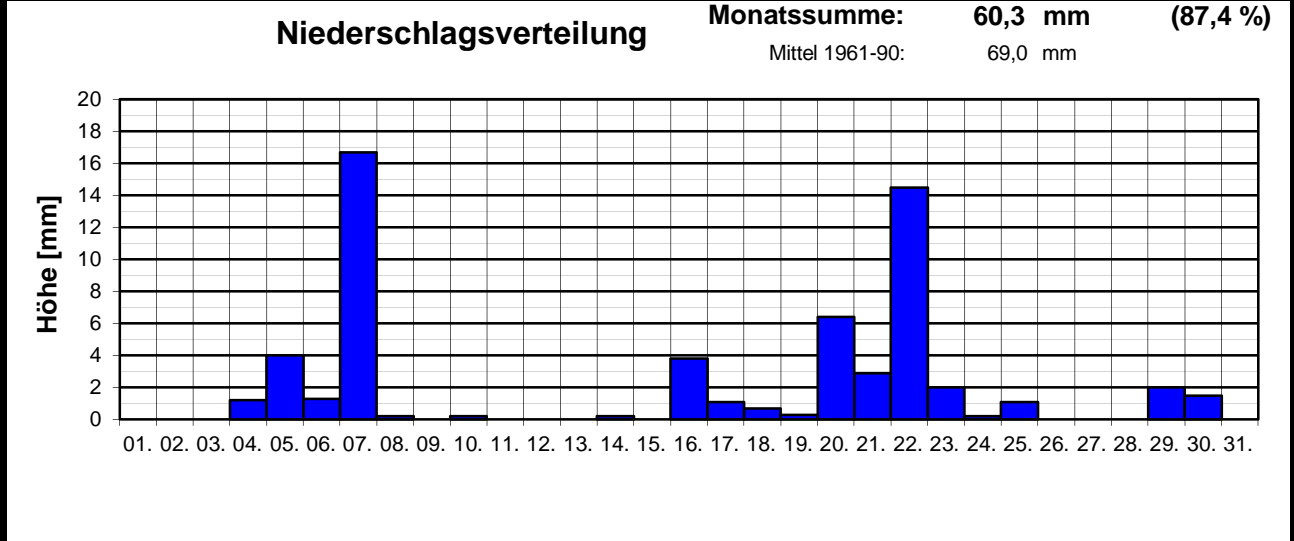

Meteorologische Meßdatenerfassung MSEK

Station Wiesbaden-Delkenheim

Mitglied im Verband deutschspr. Amateurmeteorologen VdA

Bernd Knebel
 Schwester-Ludwiga-Str. 14
 65604 Elz
 Tel.: 06431/54001
 Handy: 0178/1349958
 Fax: 06431/592652
 E-mail: knebel.bernd@t-online.de

Geogr. Koordinaten
 50 02 50 N
 08 21 35 E
 127 m ü. NN

Meteorologische
Station
Elz
Knebel

Monatsübersicht

Monat: **Juni 2011**

Gering zu warm und etwas zu trocken !

besondere Tage:

Regentage:	>10,0 mm:	02	Frosttage:	00	heiße Tage:	02
	>1,0 mm:	13	Eistage:	00	Sommertage:	11
	>0,1 mm:	19				