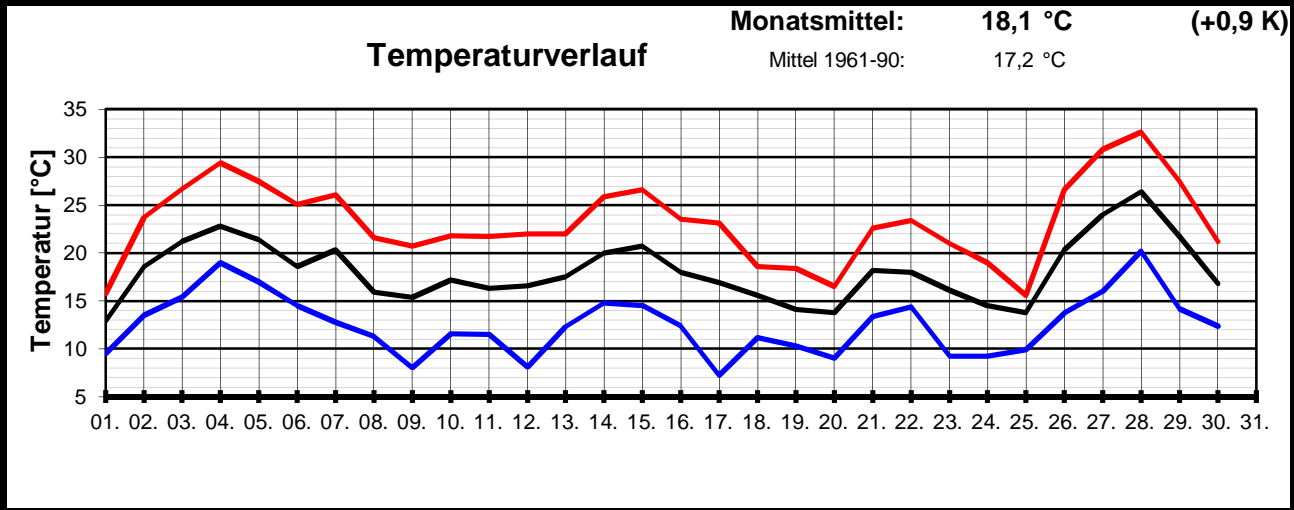

Geogr. Koordinaten
 50 02 50 N
 08 21 35 E
 127 m ü. NN

Meteorologische
Station
Elz
Knebel

Monatsübersicht

Monat: **Juni 2011**

Gering zu warm und etwas zu trocken !

besondere Tage:

Regentage:	>10,0 mm:	02	Frosttage:	00	heiße Tage:	02
	>1,0 mm:	13	Eistage:	00	Sommertage:	11
	>0,1 mm:	19				