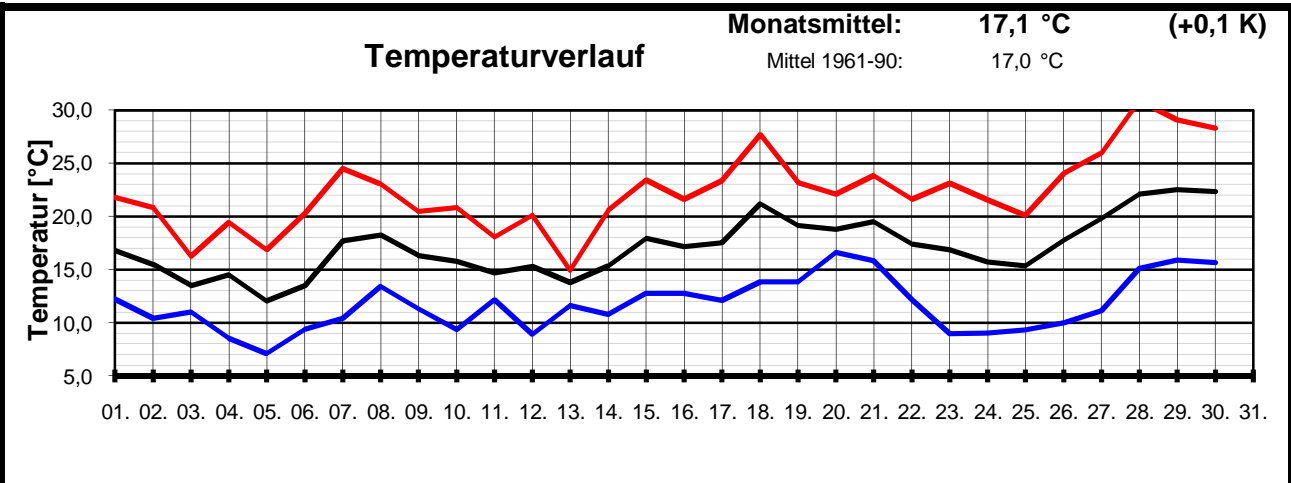

Monatsübersicht

Monat:

Juni 2012

Zu nass, Temperatur "normal" !

Hitzetage	01	Sommertage	05	Bodenfrostaç	X	Windtage	X	Sturmtage	X
Regentage	21	Frosttage	00	Nebeltage	00	trübe Tage	X	Schneefall	00
Starkregenta	01	Eistage	00	Gewittert.	03	heitere T.	X	Schneedec	00