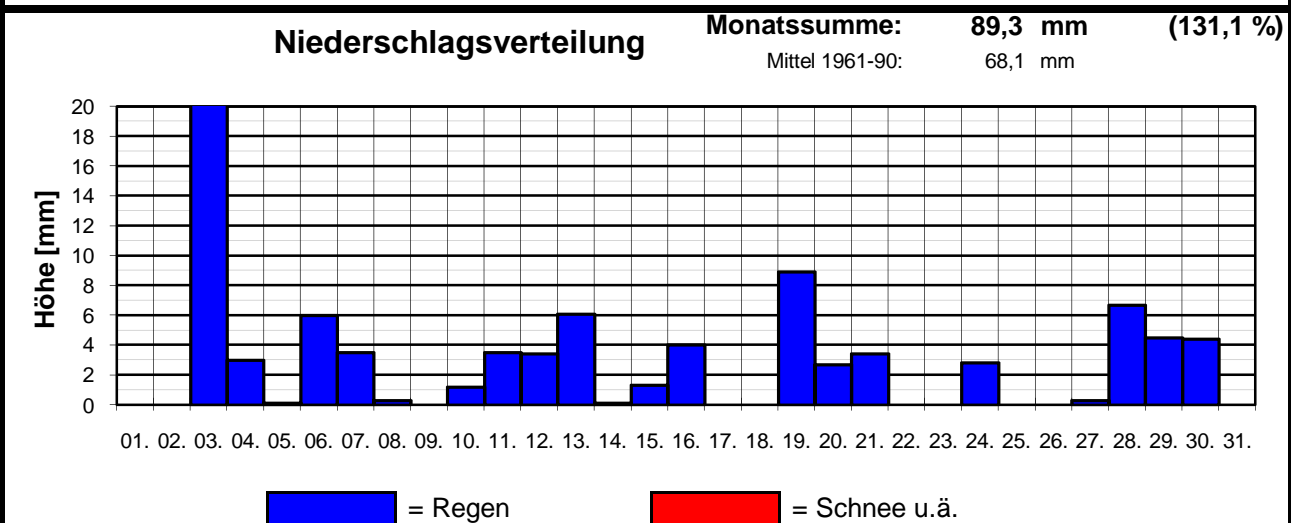

Monatsübersicht

Monat:

Juni 2012

Zu nass, Temperatur "normal" !

Hitzetage	01	Sommertage	05	Bodenfrostaç	X	Windtage	X	Sturmtage	X
Regentage	21	Frosttage	00	Nebeltage	00	trübe Tage	X	Schneefall	00
Starkregenta	01	Eistage	00	Gewittert.	03	heitere T.	X	Schneedec	00