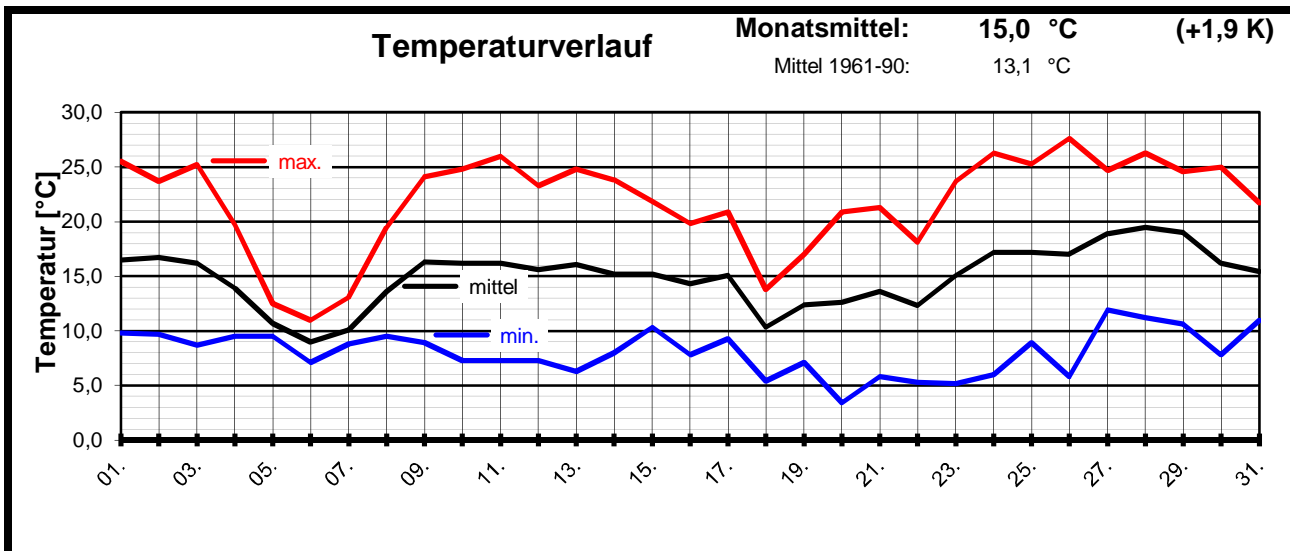

Zu warm und sehr trocken !

Dies war der zweitrockenste Mai seit mind. 50 Jahren, nur 1991 (11 mm) war noch trockener. Das 3. Jahr in Folge, in dem der Mai zu warm und zu trocken war und jedesmal folgte darauf ein eher durchwachsender, zu nasser Sommer.

Witterungsverlauf:

- 01. - 03.** heiter, trocken und warm.
- 04. - 08.** verfrühte Eiseilige sorgen für einen kurzen Kälteeinbruch, am 06. Maximum von nur 11,0 °C, meist bedeckt aber nur wenig Regen.
- 09. - 13.** warm und trocken, meist sonnig, aber nachts frisch.
- 14. - 19.** etwas zurückgehende Temperaturen, meist wolzig und zeitweise Regen.
- 20. - 31.** steigende Temp. bringen sommerliche Wärme, am 26. 27,6 °C, trocken und meist sonnig.