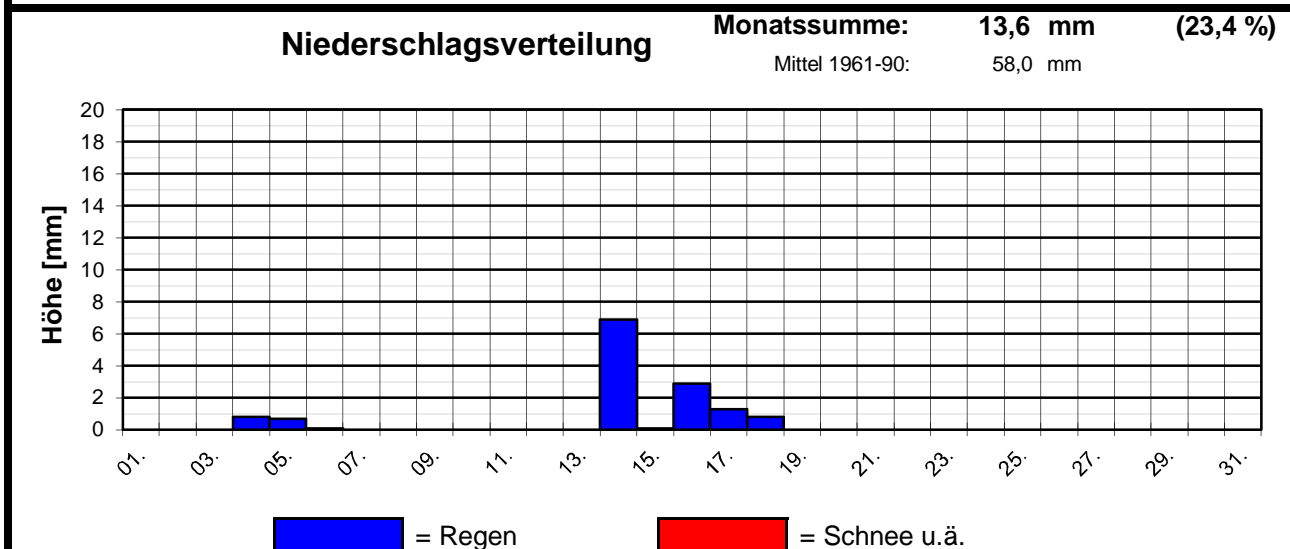

Bernd Knebel Geogr. Koordinaten
Offheimer Straße 77 50 25 00 N
65604 Elz 08 02 50 E
Tel.: 06431/54001 130 m ü. NN
E-mail: knebel.bernd@t-online.de

Meteorologische
Station
Elz
Knebel

Monatsübersicht

Monat: **Mai 2001**

Zu warm und sehr trocken !

Dies war der zweitrockenste Mai seit mind. 50 Jahren, nur 1991 (11 mm) war noch trockener. Das 3. Jahr in Folge, in dem der Mai zu warm und zu trocken war und jedesmal folgte darauf ein eher durchwachsender, zu nasser Sommer.

Witterungsverlauf:

- 01. - 03.** heiter, trocken und warm.
- 04. - 08.** verfrühte Eiseilige sorgen für einen kurzen Kälteeinbruch, am 06. Maximum von nur 11,0 °C, meist bedeckt aber nur wenig Regen.
- 09. - 13.** warm und trocken, meist sonnig, aber nachts frisch.
- 14. - 19.** etwas zurückgehende Temperaturen, meist wolzig und zeitweise Regen.
- 20. - 31.** steigende Temp. bringen sommerliche Wärme, am 26. 27,6 °C, trocken und meist sonnig.