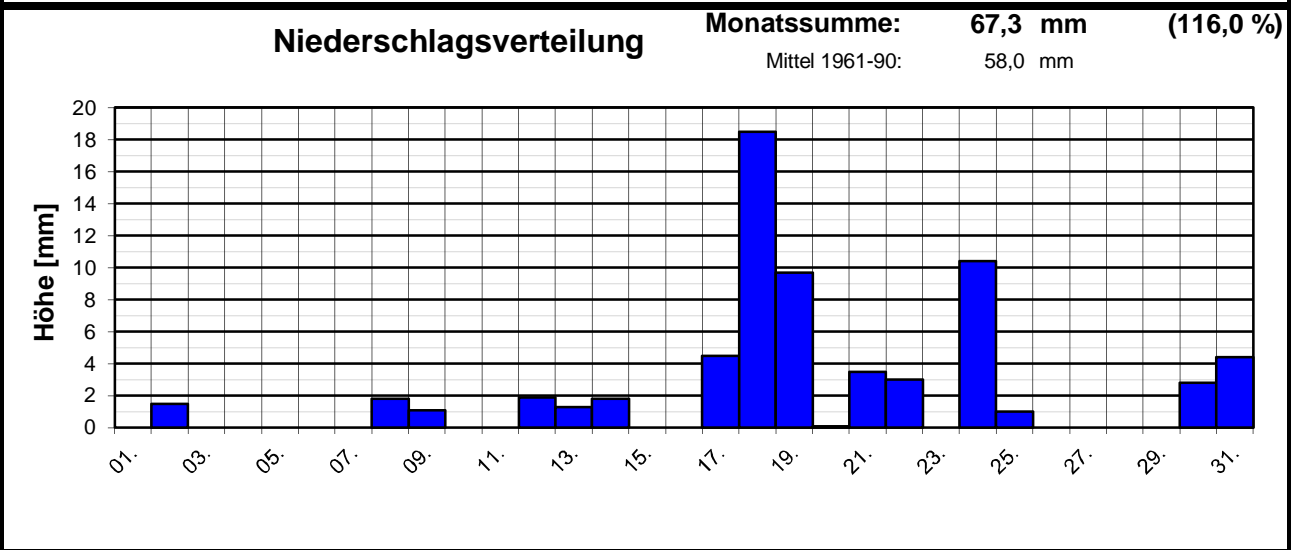

Meteorologische Meßdatenerfassung MSEK

Station Wiesbaden-Delkenheim

Mitglied im Verband deutschspr. Amateurmeteorologen VdA

Bernd Knebel
 Schwester-Ludwiga-Str. 14
 65604 Elz
 Tel.: 06431/54001
 E-mail: knebel.bernd@t-online.de

Geogr. Koordinaten
 50 02 50 N
 08 21 35 E
 127 m ü. NN

Meteorologische
Station
Elz
Knebel

Monatsübersicht

Monat: **Mai 2003**

Deutlich zu warm und etwas zu naß !

besondere Tage:

Regentage:	>10,0 mm:	02	Frosttage:	00	heiße Tage:	00
	>1,0 mm:	15	Eistage:	00	Sommertage:	09
	>0,1 mm:	16				