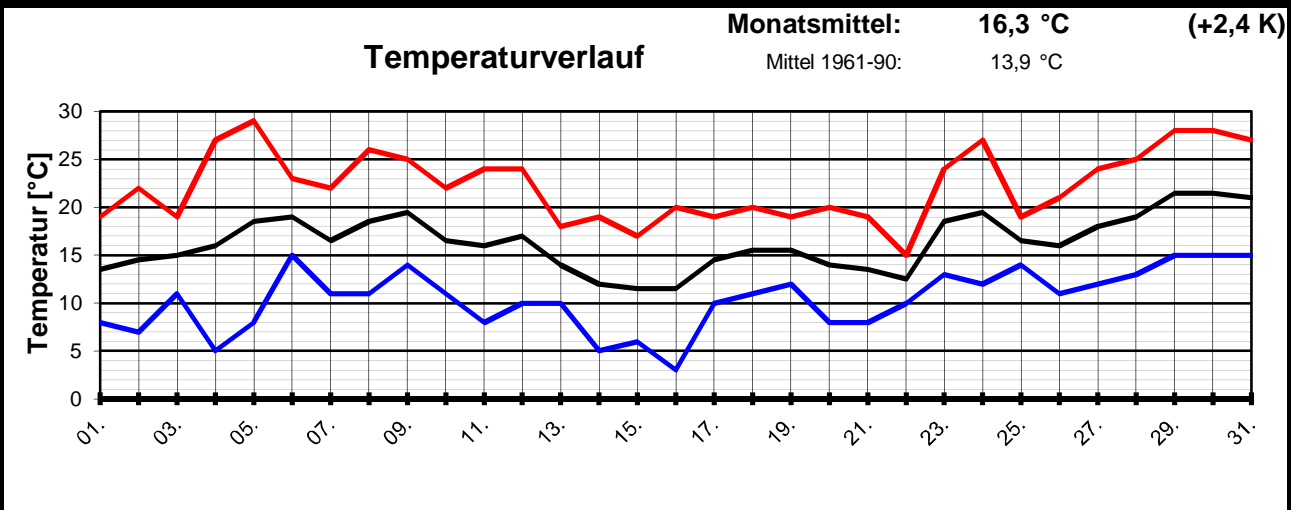

Geogr. Koordinaten
 50 02 50 N
 08 21 35 E
 127 m ü. NN

Meteorologische
Station
Elz
Knebel

Monatsübersicht

Monat: **Mai 2003**

Deutlich zu warm und etwas zu naß !

besondere Tage:

Regentage:	>10,0 mm:	02	Frosttage:	00	heiße Tage:	00
	>1,0 mm:	15	Eistage:	00	Sommertage:	09
	>0,1 mm:	16				