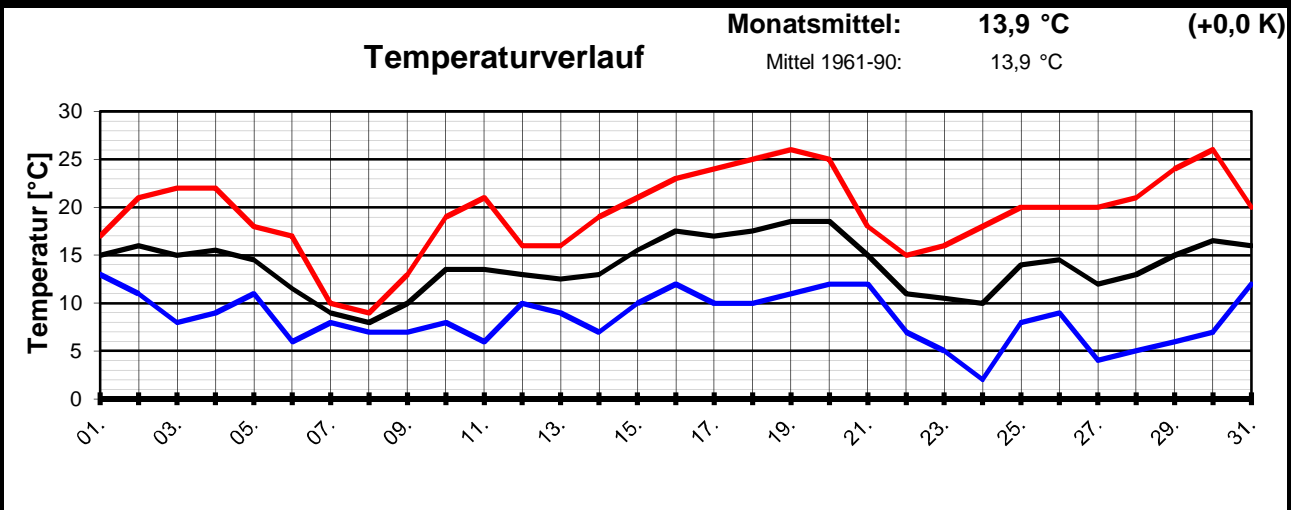

Geogr. Koordinaten
 50 02 50 N
 08 21 35 E
 127 m ü. NN

Meteorologische
Station
Elz
Knebel

Monatsübersicht

Monat: **Mai 2004**

Temperatur normal und zu trocken!

besondere Tage:

Regentage:	>10,0 mm:	02	Frosttage:	00	heiße Tage:	00
	>1,0 mm:	06	Eistage:	00	Sommertage:	04
	>0,1 mm:	11				