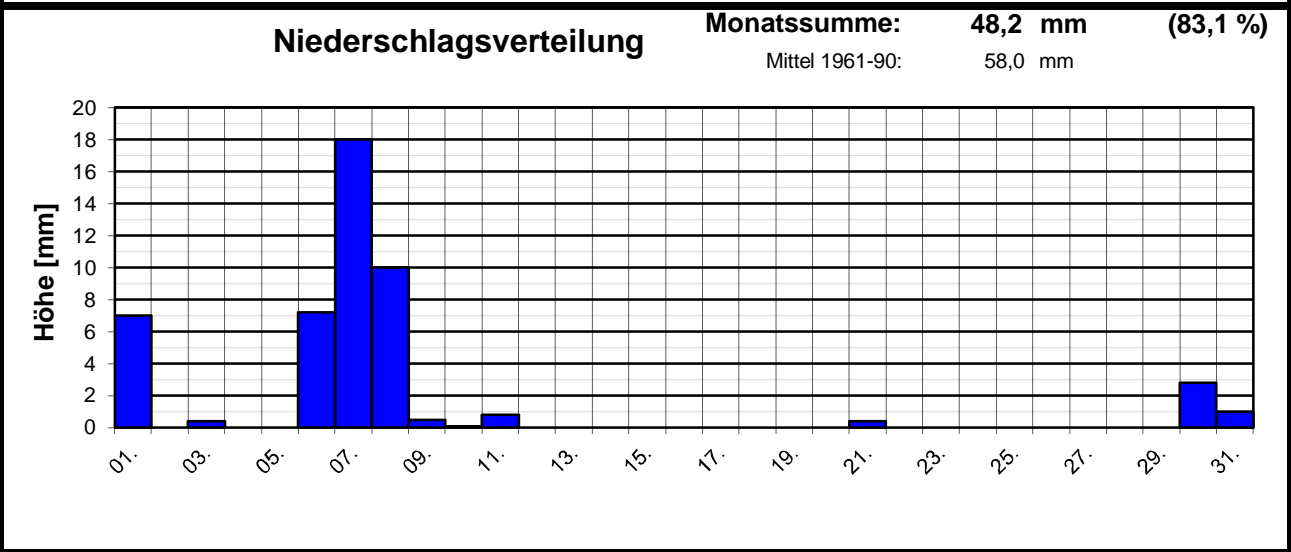

Geogr. Koordinaten
 50 02 50 N
 08 21 35 E
 127m ü. NN

Meteorologische
Station
Elz
Knebel

Monatsübersicht

Monat:

Mai 2004

Datum	Temperatur [°C]			Niederschlag Gesamtniedersch. [l/m²]	besondere Tage						
	Min	Max	Mittel [(Min+Max)/2]		Eistag (Tmax.<0,0°C)	Frosttag (Tmin.<0,0°C)	Sommertag (Tmax.>25,0°C)	heißer Tag (Tmax.>30,0°C)	>0,1Niederschlag	>1,0Niederschlag	>10 Niederschlag
01.	13	17	15,0	7,0					1	1	
02.	11	21	16,0								
03.	8	22	15,0	0,4					1		
04.	9	22	15,5	0,0							
05.	11	18	14,5	0,0							
06.	6	17	11,5	7,2					1	1	
07.	8	10	9,0	18,0					1	1	1
08.	7	9	8,0	10,0					1	1	1
09.	7	13	10,0	0,5					1		
10.	8	19	13,5	0,1					1		
11.	6	21	13,5	0,8					1		
12.	10	16	13,0	0,0							
13.	9	16	12,5								
14.	7	19	13,0								
15.	10	21	15,5								
16.	12	23	17,5								
17.	10	24	17,0								
18.	10	25	17,5				1				
19.	11	26	18,5				1				
20.	12	25	18,5				1				
21.	12	18	15,0	0,4					1		
22.	7	15	11,0	0,0							
23.	5	16	10,5								
24.	2	18	10,0	0,0							
25.	8	20	14,0								
26.	9	20	14,5								
27.	4	20	12,0								
28.	5	21	13,0								
29.	6	24	15,0								
30.	7	26	16,5	2,8			1		1	1	
31.	12	20	16,0	1,0					1	1	
f	8,5	19,4	13,9	48,2	0	0	4	0	11	6	2
langj. Mittel (61-90)			13,9	58,0	0	0	4	0	11	1	

Geogr. Koordinaten
 50 02 50 N
 08 21 35 E
 127 m ü. NN

Meteorologische
Station
Elz
Knebel

Monatsübersicht

Monat: **Mai 2004**

Temperatur normal und zu trocken!

besondere Tage:

Regentage:	>10,0 mm:	02	Frosttage:	00	heiße Tage:	00
	>1,0 mm:	06	Eistage:	00	Sommertage:	04
	>0,1 mm:	11				