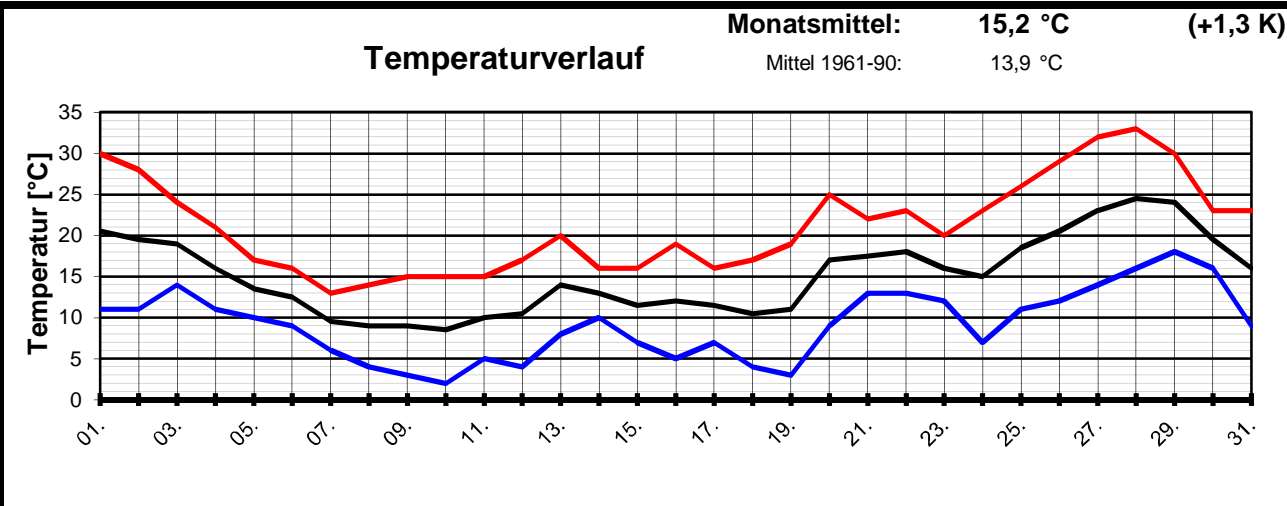

Monatsübersicht

Monat: **Mai 2005**

Zu mild und deutlich zu naß!

besondere Tage:

Regentage:	>10,0 mm:	02	Frosttage:	00	heiße Tage:	04
	>1,0 mm:	13	Eistage:	00	Sommertage:	08
	>0,1 mm:	15