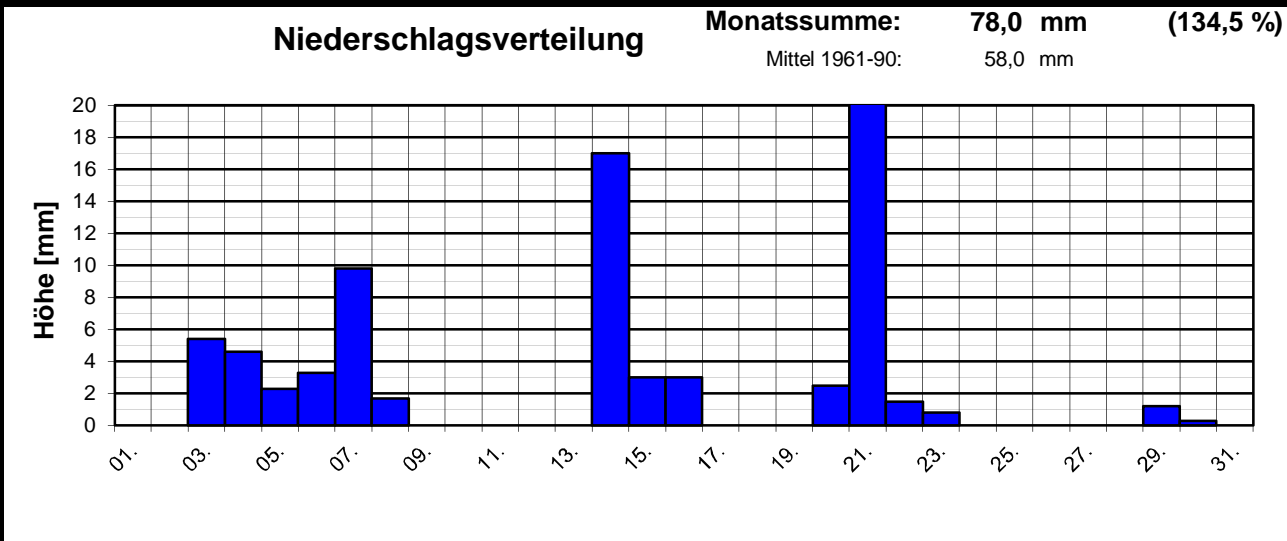

Monatsübersicht

Monat: **Mai 2005**

Zu mild und deutlich zu naß!

besondere Tage:

Regentage:	>10,0 mm:	02	Frosttage:	00	heiße Tage:	04
	>1,0 mm:	13	Eistage:	00	Sommertage:	08
	>0,1 mm:	15