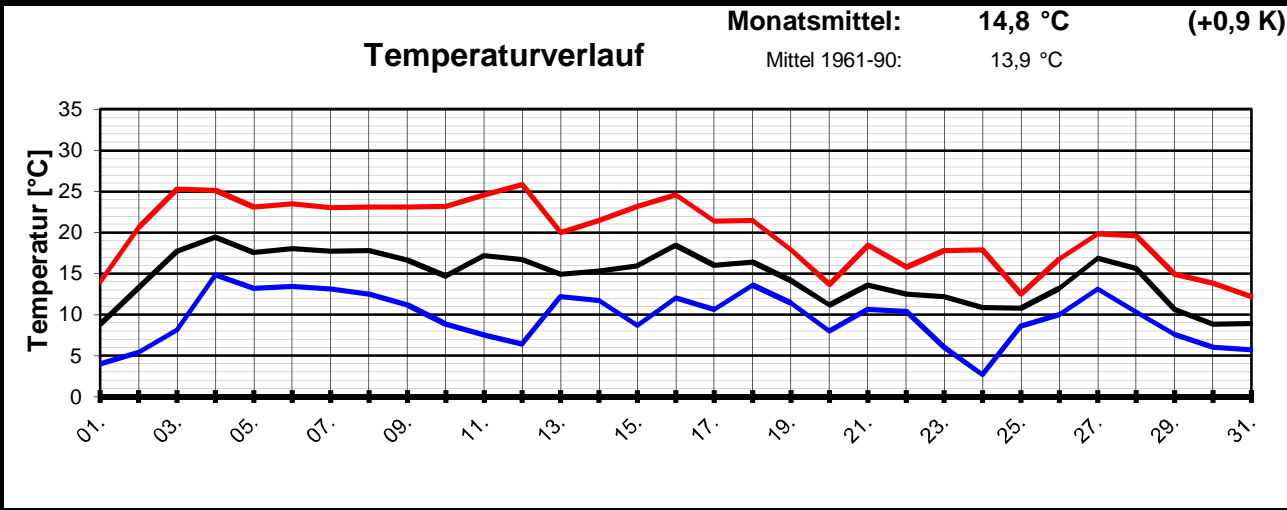

Geogr. Koordinaten
 50 02 50 N
 08 21 35 E
 127 m ü. NN

Monatsübersicht

Monat: **Mai 2006**

Zu warm und deutlich zu naß !

besondere Tage:

Regentage:	>10,0 mm:	03	Frosttage:	00	heiße Tage:	00
	>1,0 mm:	14	Eistage:	00	Sommertage:	03
	>0,1 mm:	19				