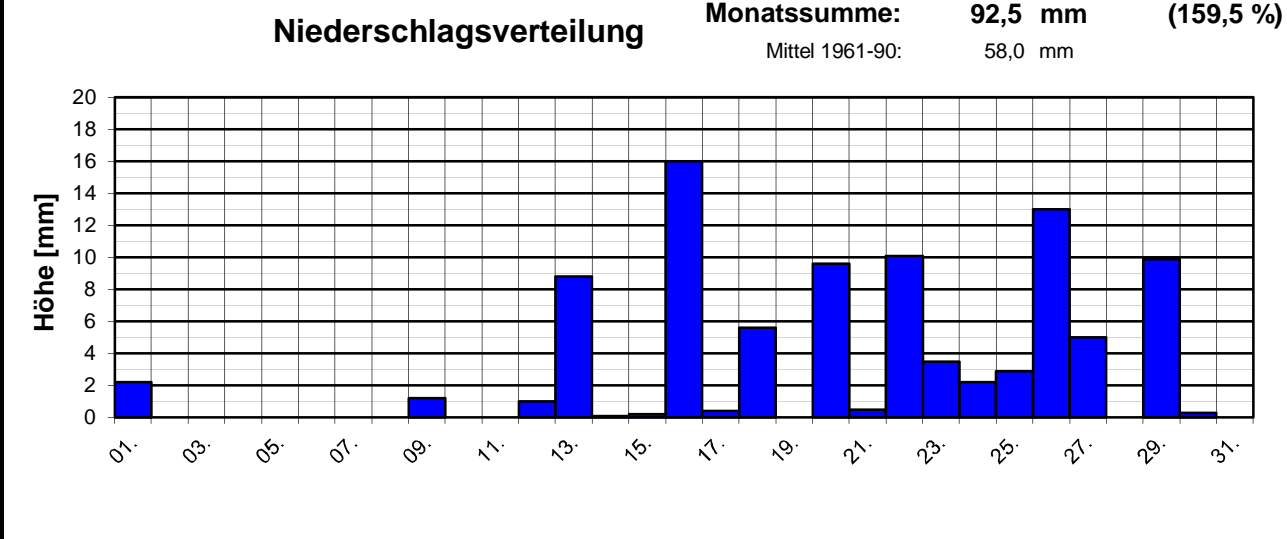

Meteorologische Meßdatenerfassung MSEK

Station Wiesbaden-Delkenheim

Mitglied im Verband deutschspr. Amateurmeteorologen VdA

Bernd Knebel
 Schwester-Ludwiga-Str. 14
 65604 Elz
 Tel.: 06431/54001
 Handy: 0160/6819914
 Fax: 06431/592652
 E-mail: knebel.bernd@t-online.de

Geogr. Koordinaten
 50 02 50 N
 08 21 35 E
 127 m ü. NN

Monatsübersicht

Monat: **Mai 2006**

Zu warm und deutlich zu naß !

besondere Tage:

Regentage:	>10,0 mm:	03	Frosttage:	00	heiße Tage:	00
	>1,0 mm:	14	Eistage:	00	Sommertage:	03
	>0,1 mm:	19				