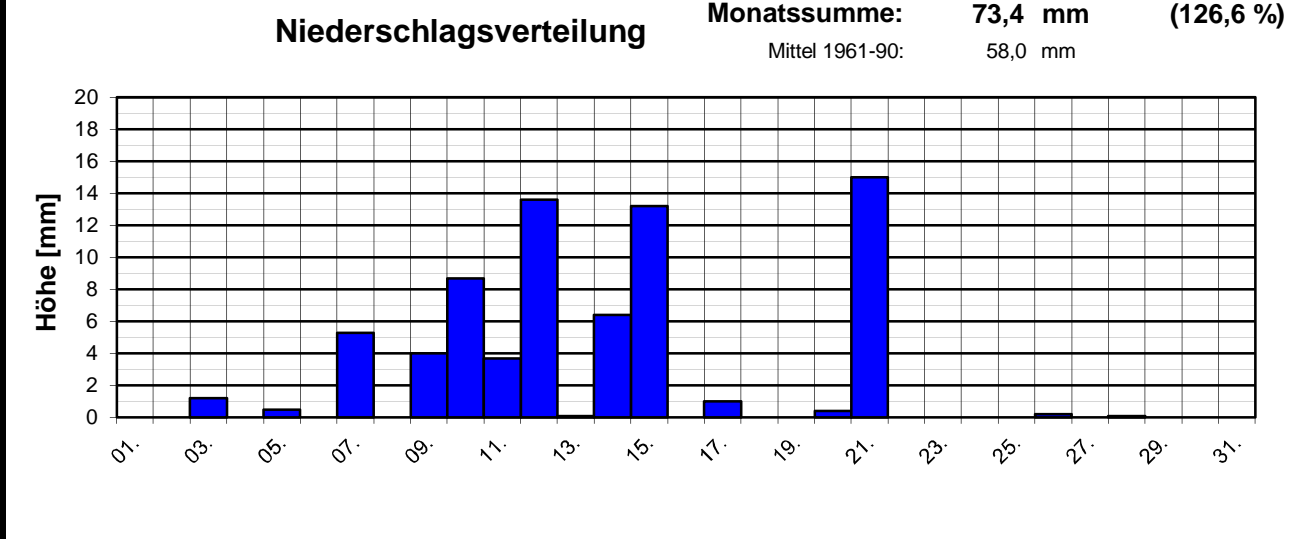

Meteorologische Meßdatenerfassung MSEK

Station Wiesbaden-Delkenheim

Mitglied im Verband deutschspr. Amateurmeteorologen VdA

Bernd Knebel
 Schwester-Ludwiga-Str. 14
 65604 Elz
 Tel.: 06431/54001
 Handy: 0160/6819914
 Fax: 06431/592652
 E-mail: knebel.bernd@t-online.de

Geogr. Koordinaten
 50 02 50 N
 08 21 35 E
 127 m ü. NN

Monatsübersicht

Monat: **Mai 2009**

Zu warm und zu naß !

besondere Tage:

Regentage:	>10,0 mm:	03	Frosttage:	00	heiße Tage:	01
	>1,0 mm:	10	Eistage:	00	Sommertage:	04
	>0,1 mm:	15				