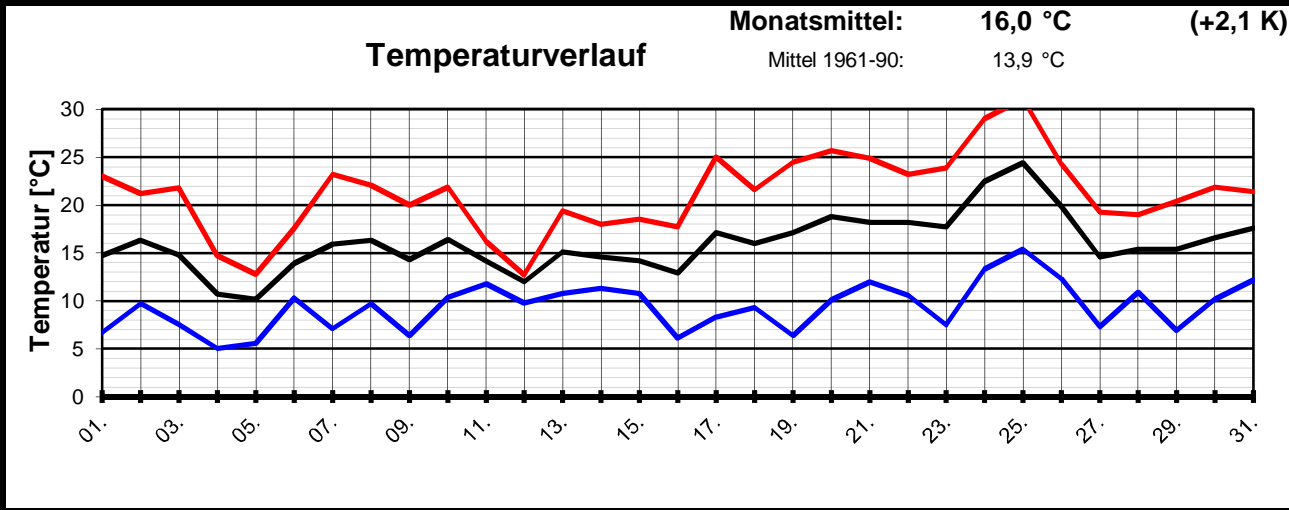

Monatsübersicht

Monat: **Mai 2009**

Zu warm und zu naß !

besondere Tage:

Regentage:	>10,0 mm:	03	Frosttage:	00	heiße Tage:	01
	>1,0 mm:	10	Eistage:	00	Sommertage:	04
	>0,1 mm:	15