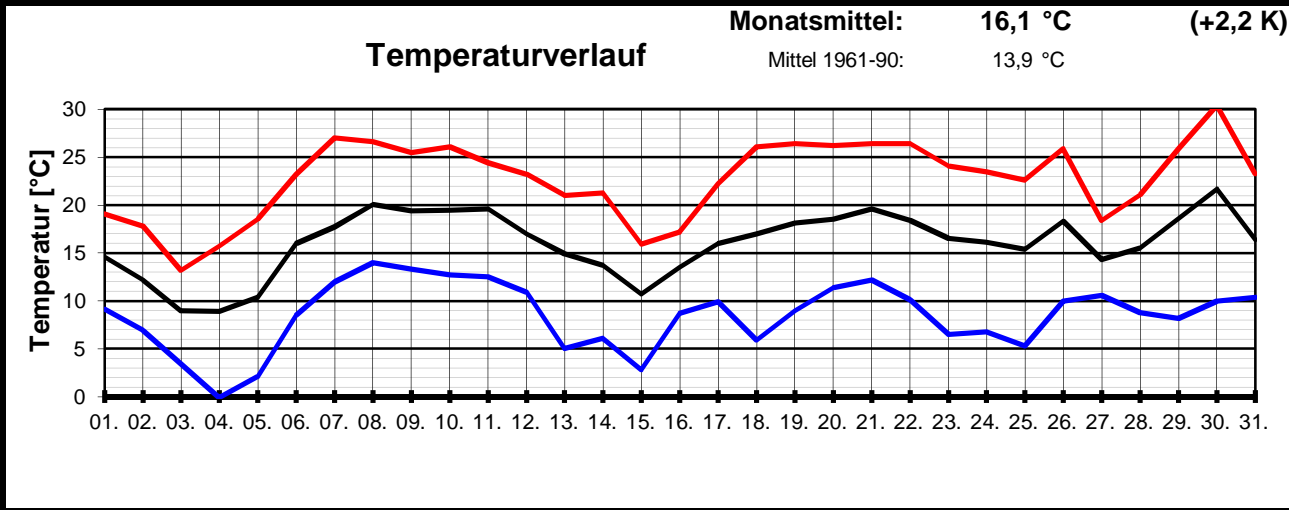

Monatsübersicht

Monat: **Mai 2011**

Deutlich zu trocken und zu warm !

besondere Tage:

Regentage:	>10,0 mm:	01	Frosttage:	01	heiße Tage:	01
	>1,0 mm:	02	Eistage:	00	Sommertage:	12
	>0,1 mm:	06