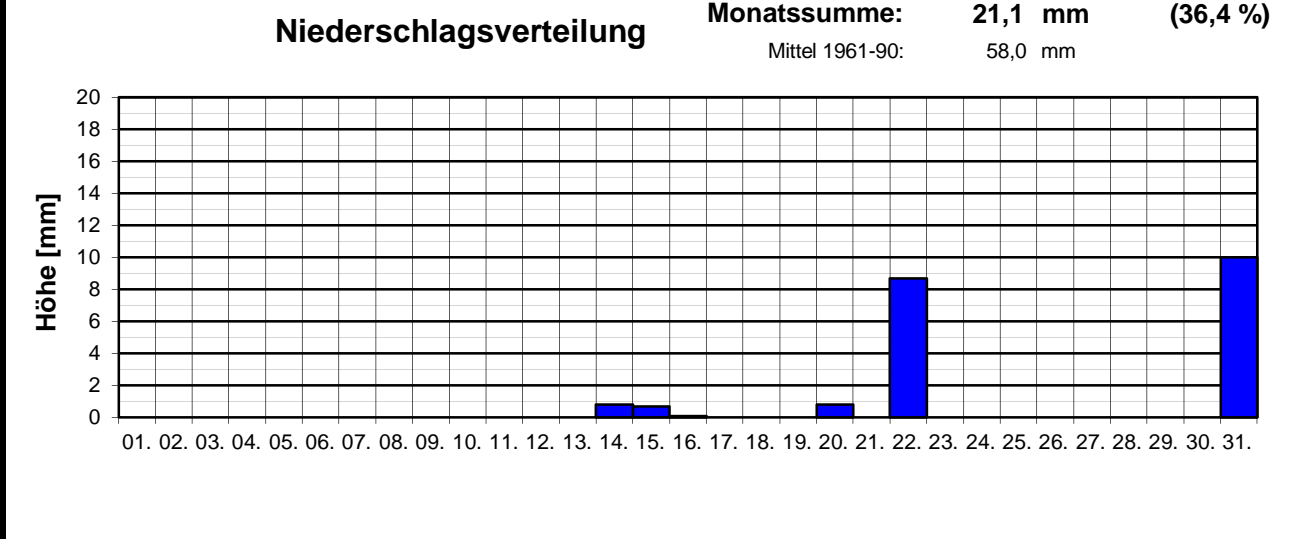

Meteorologische Meßdatenerfassung MSEK

Station Wiesbaden-Delkenheim

Mitglied im Verband deutschspr. Amateurmeteorologen VdA

Bernd Knebel
 Schwester-Ludwiga-Str. 14
 65604 Elz
 Tel.: 06431/54001
 Handy: 0178/1349958
 Fax: 06431/592652
 E-mail: knebel.bernd@t-online.de

Geogr. Koordinaten
 50 02 50 N
 08 21 35 E
 127 m ü. NN

Monatsübersicht

Monat: **Mai 2011**

Deutlich zu trocken und zu warm !

besondere Tage:

Regentage:	>10,0 mm:	01	Frosttage:	01	heiße Tage:	01
	>1,0 mm:	02	Eistage:	00	Sommertage:	12
	>0,1 mm:	06				