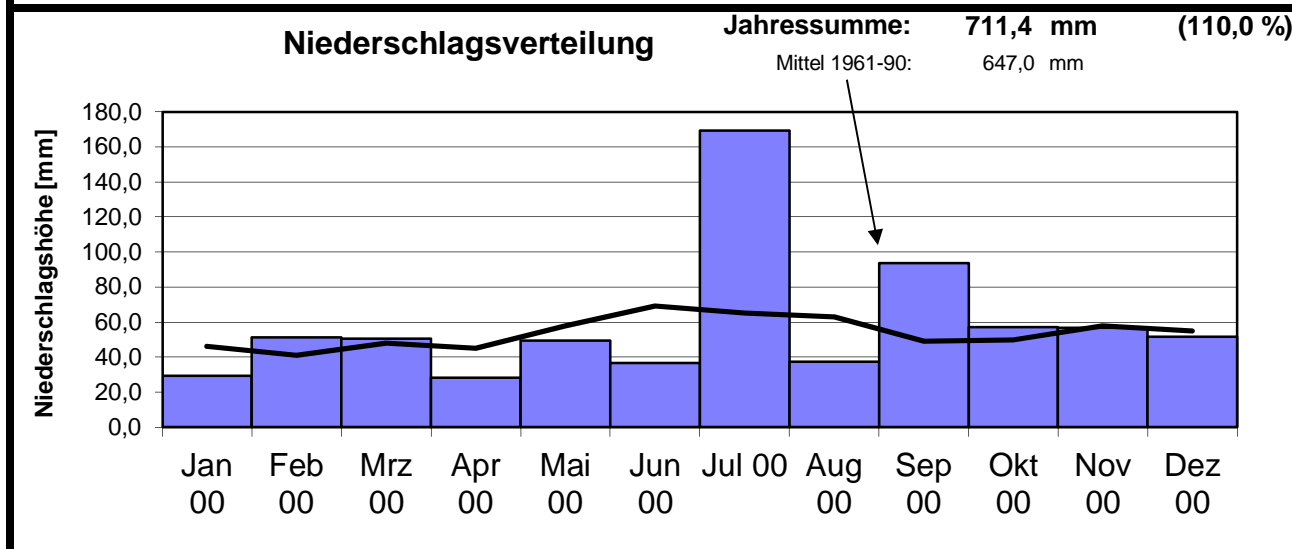

Deutlich zu warm und etwas zu naß !

Wärmster Tag:	35,0 °C	20.06.
Kältester Tag:	-9,0 °C	26.01.
Trock. Periode:	5,3 mm	12.06. - 30.06.
Regenreichster Tag:	37,6 mm	04.07.

besondere Tage:

heiße Tag.	13
Sommert.	52
Frosttage	37
Eistage	08