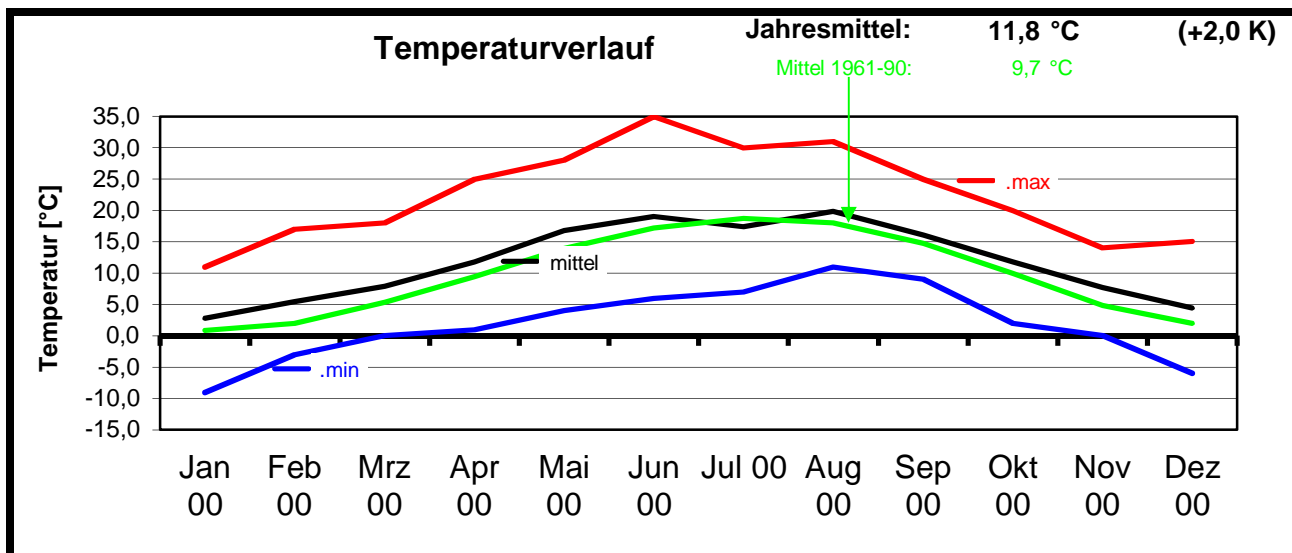

Deutlich zu warm und etwas zu naß !

Wärmster Tag:	35,0 °C	20.06.
Kältester Tag:	-9,0 °C	26.01.
Trock. Periode:	5,3 mm	12.06. - 30.06.
Regenreichster Tag:	37,6 mm	04.07.

besondere Tage:

heiße Tag.	13
Sommert.	52
Frosttage	37
Eistage	08