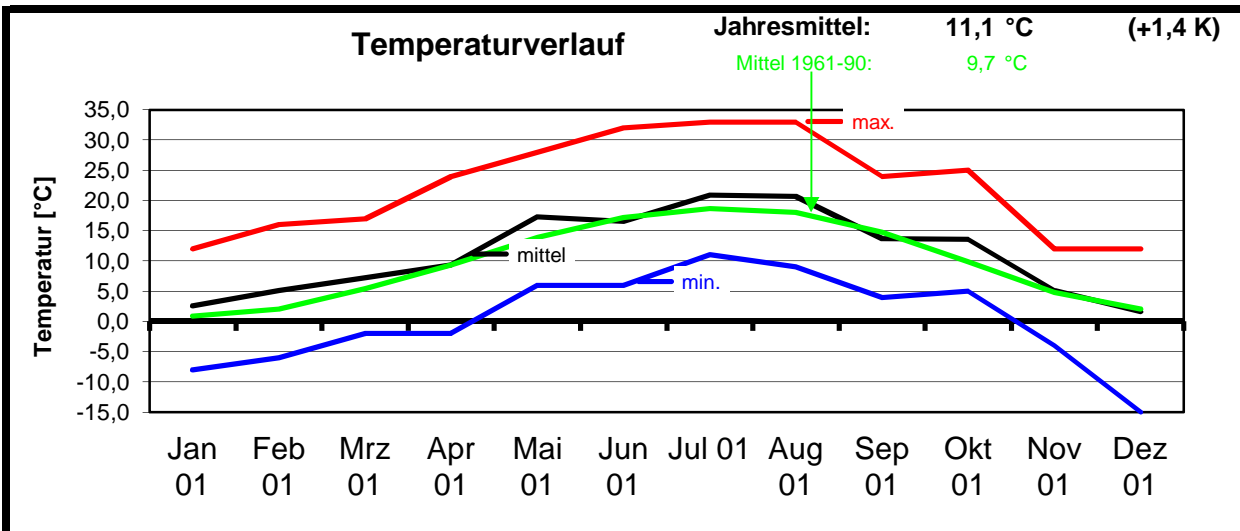

Zu warm und zu nass !

Wärmster Tag:	33,0 °C	28.07. / 31.07. / 26.08.
Kältester Tag:	-15,0 °C	23.12. / 24.12.
Trock. Periode:	0,2 mm	30.04. - 13.05.
Regenreichster Tag:	21,7 mm	16.05.

besondere Tage:

heiße Tag.	19		
Sommert.	67	Regentage:	
		>0,1 mm	192
Frosttage	42	>1,0 mm	129
Eistage	04	>10,0 mm	17