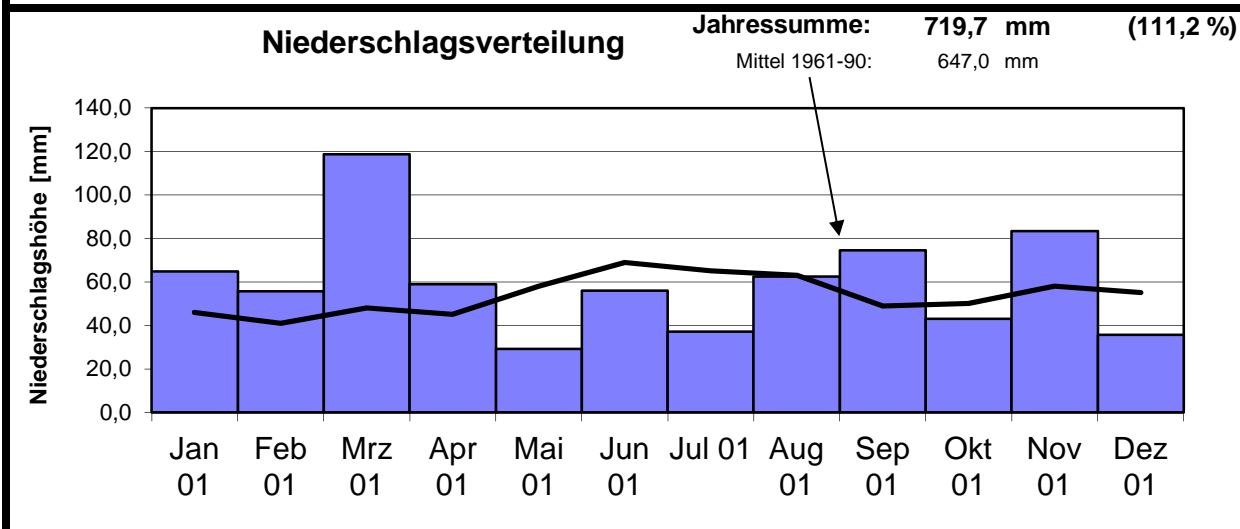

Zu warm und zu nass !

Wärmster Tag:	33,0 °C	28.07. / 31.07. / 26.08.
Kältester Tag:	-15,0 °C	23.12. / 24.12.
Trock. Periode:	0,2 mm	30.04. - 13.05.
Regenreichster Tag:	21,7 mm	16.05.

besondere Tage:

heiße Tag.	19		
Sommert.	67	Regentage:	
		>0,1 mm	192
Frosttage	42	>1,0 mm	129
Eistage	04	>10,0 mm	17