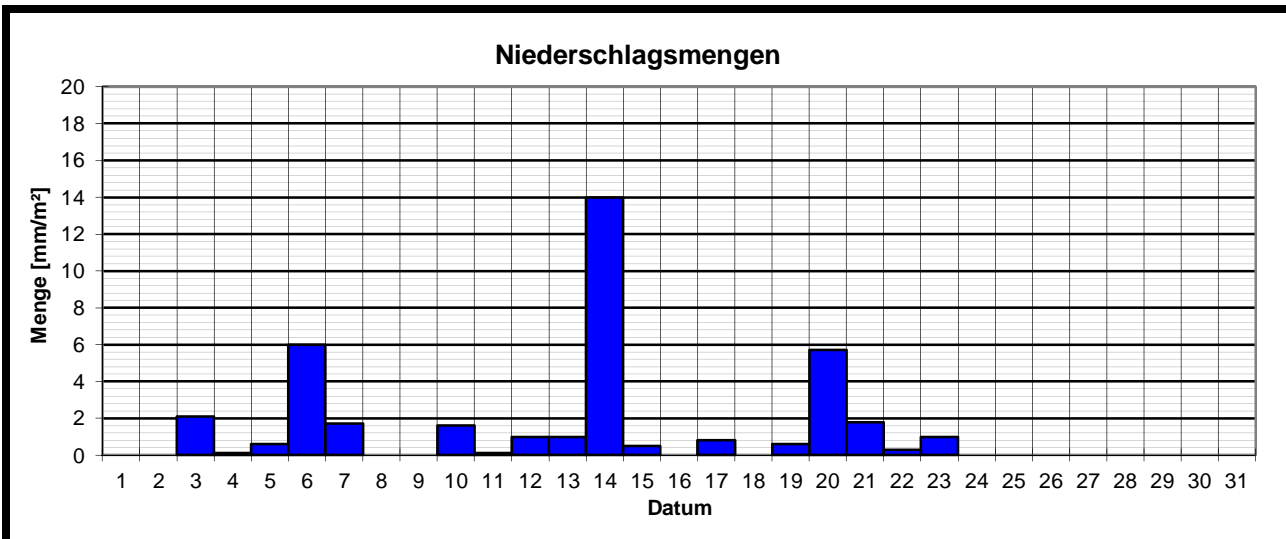

Meteorologische
 Station
 Elz
 Knebel

Monatsübersicht

Monat: **April 1999**

Datum		Niederschl. [mm/m²]
1. Dekade	01.	
	02.	
	03.	2,1
	04.	0,1
	05.	0,6
	06.	6,0
	07.	1,7
	08.	
	09.	
	10.	1,6
Summe	12,1	
2. Dekade	11.	0,1
	12.	1,0
	13.	1,0
	14.	14,0
	15.	0,5
	16.	
	17.	0,8
	18.	
	19.	0,6
	20.	5,7
Summe	23,7	

Datum		Niederschl. [mm/m²]
3. Dekade	21.	1,8
	22.	0,3
	23.	1,0
	24.	
	25.	
	26.	
	27.	
	28.	
	29.	
	30.	
31.		
Summe	3,1	
Monat	Summe	38,9