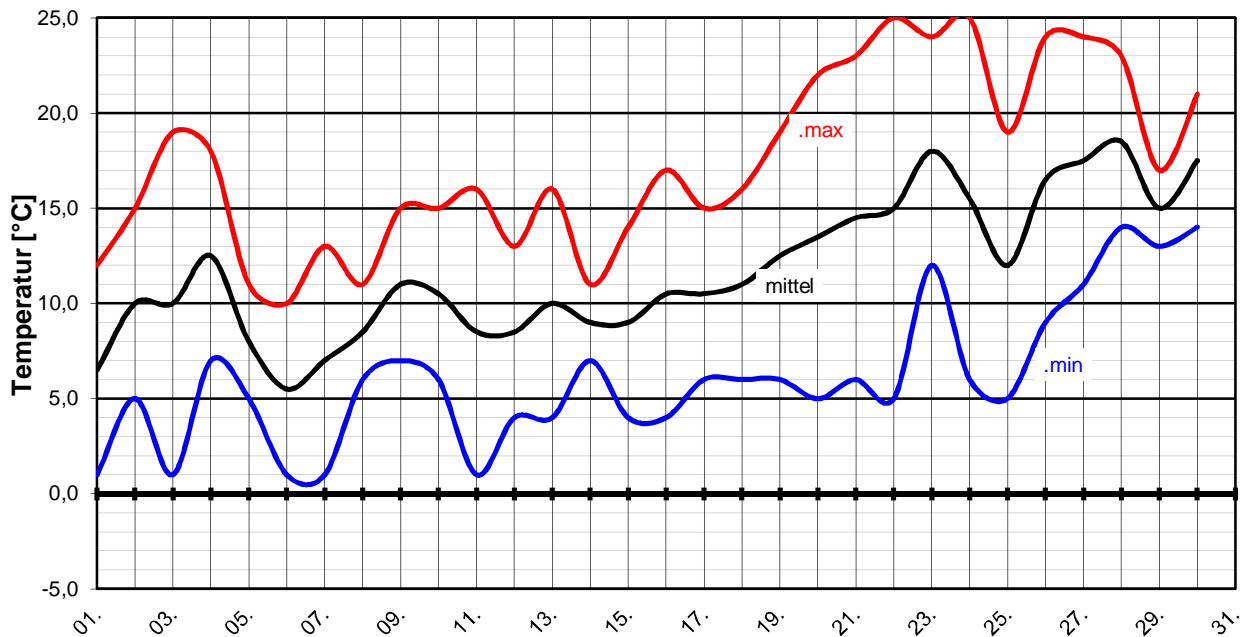

Meteorologische
Station
Elz
Knebel

Monatsübersicht

Monat: **April 2000**

Datum	Temperatur [°C]			Niederschlag Gesamtniederschl. [l/m²]	besondere Tage						
	Min	Max	Mittel		Eistag (Tmax.<0,0°C)	Frosttag (Tmin.<0,0°C)	Sommertag (Tmax.>25,0°C)	heißer Tag (Tmax.>30,0°C)	>0,1Niederschlag	>1,0Niederschlag	>10 Niederschlag
01.	1	12	6,5	1,4					1	1	
02.	5	15	10,0								
03.	1	19	10,0	0,0							
04.	7	18	12,5	0,1					1		
05.	5	11	8,0								
06.	1	10	5,5								
07.	1	13	7,0								
08.	6	11	8,5								
09.	7	15	11,0								
10.	6	15	10,5								
11.	1	16	8,5	3,8					1	1	
12.	4	13	8,5	2,8					1	1	
13.	4	16	10,0	0,0							
14.	7	11	9,0	2,7					1	1	
15.	4	14	9,0	2,1					1	1	
16.	4	17	10,5	2,7					1	1	
17.	6	15	10,5								
18.	6	16	11,0	4,4					1	1	
19.	6	19	12,5								
20.	5	22	13,5								
21.	6	23	14,5								
22.	5	25	15,0				1				
23.	12	24	18,0	3,0					1	1	
24.	6	25	15,5	0,9			1		1		
25.	5	19	12,0								
26.	9	24	16,5								
27.	11	24	17,5								
28.	14	23	18,5								
29.	13	17	15,0	2,0					1	1	
30.	14	21	17,5	2,4					1	1	
31.											
f	6,1	17,4	11,8	28,3	0	0	2	0	12	10	0
langjähriges Mittel (1961-1990)			9,4	45,0	0	2	1	0		9	1

Meteorologische
Station
Elz
Knebel

Monatsübersicht

Monat:

April 2000

Temperaturverlauf

Monatsmittel: **11,8 °C** (+2,4 K)

Mittel 1961-90: 9,4 °C

Niederschlagsverteilung

Monatssumme: **28,3 mm** (62,9 %)

Mittel 1961-90: 45,0 mm

Deutlich zu mild und zu trocken !

besondere Tage:

Regentage 12

Eistage 00

Frosttage 00

Sommert. 02