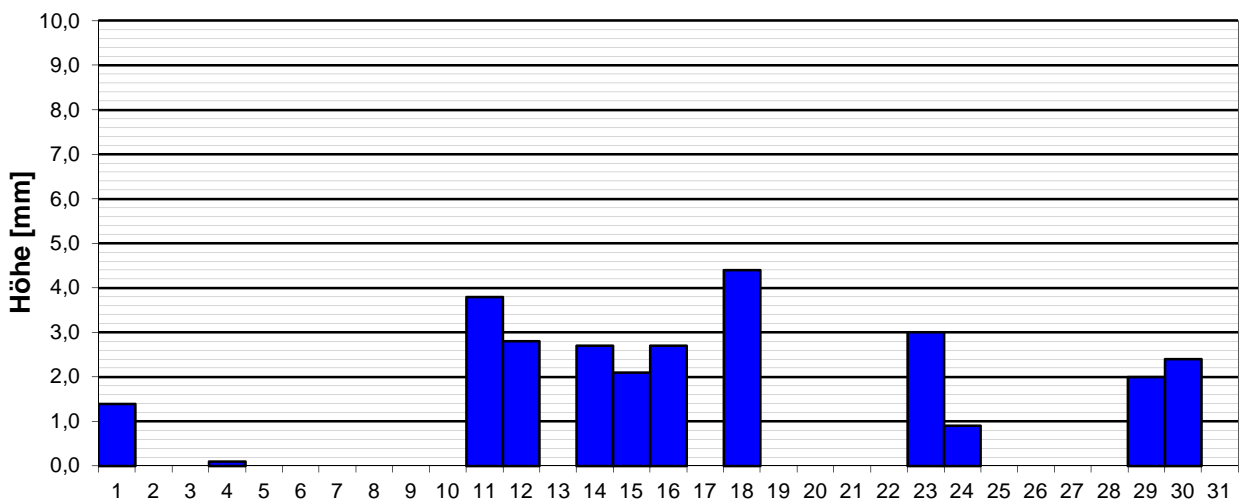

Meteorologische
Station
Elz
Knebel

Monatsübersicht

Monat:

April 2000

Temperaturverlauf

Monatsmittel: **11,8 °C** (+2,4 K)

Mittel 1961-90: 9,4 °C

Niederschlagsverteilung

Monatssumme: **28,3 mm** (62,9 %)

Mittel 1961-90: 45,0 mm

Deutlich zu mild und zu trocken !

besondere Tage:

Regentage 12

Eistage 00

Frosttage 00

Sommert. 02