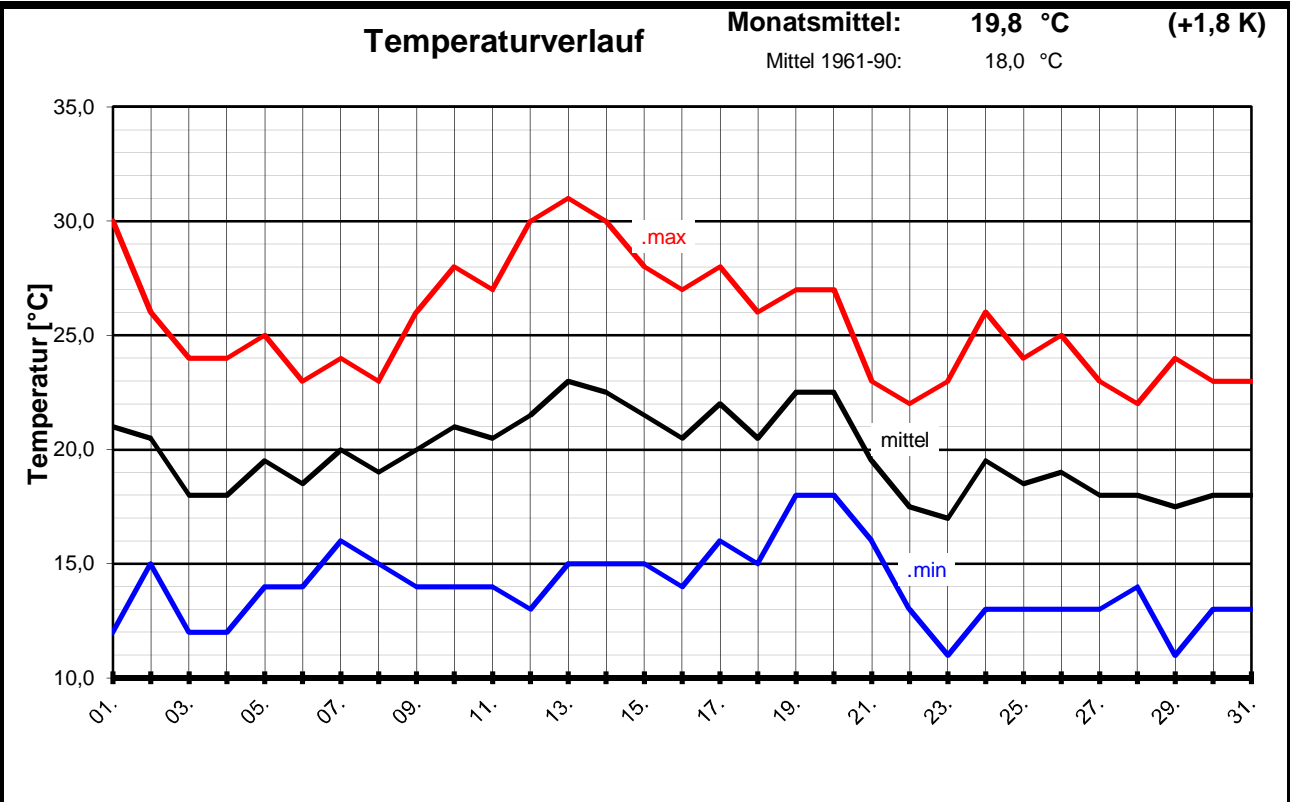

Geogr. Koordinaten
 50 02 50 N
 08 21 35 E
 125 m ü. NN

Meteorologische
Station
Elz
Knebel

Monatsübersicht

Monat: **August 2000**

Datum	Temperatur [°C]			Niederschlag Gesamtniedersch. [l/m²]	besondere Tage						
	Min	Max	Mittel		Eistag (Tmax.<0,0°C)	Frosttag (Tmin.<0,0°C)	Sommertag (Tmax.>25,0°C)	heißer Tag (Tmax.>30,0°C)	>0,1Niederschlag	>1,0Niederschlag	>10 Niederschlag
01.	12	30	21,0	4,8			1	1	1	1	
02.	15	26	20,5	0,8			1		1		
03.	12	24	18,0	6,6					1	1	
04.	12	24	18,0								
05.	14	25	19,5				1				
06.	14	23	18,5	0,2					1		
07.	16	24	20,0	1,1					1	1	
08.	15	23	19,0	0,0							
09.	14	26	20,0				1				
10.	14	28	21,0				1				
11.	14	27	20,5				1				
12.	13	30	21,5				1	1			
13.	15	31	23,0				1	1			
14.	15	30	22,5				1	1			
15.	15	28	21,5				1				
16.	14	27	20,5				1				
17.	16	28	22,0				1				
18.	15	26	20,5	2,3			1		1	1	
19.	18	27	22,5	7,4			1		1	1	
20.	18	27	22,5	5,4			1		1	1	
21.	16	23	19,5	6,2					1	1	
22.	13	22	17,5								
23.	11	23	17,0								
24.	13	26	19,5				1				
25.	13	24	18,5								
26.	13	25	19,0				1				
27.	13	23	18,0	2,7					1	1	
28.	14	22	18,0								
29.	11	24	17,5								
30.	13	23	18,0								
31.	13	23	18,0								
f	14,0	25,5	19,8	37,5	0	0	17	4	10	8	0
langjähriges Mittel (1961-1990)			18,0	63,0	0	0	13	3		9	2

Geogr. Koordinaten
50 02 50 N
08 21 35 E
125 m ü. NN

Monatsübersicht

Monat: **August 2000**

Zu warm und zu trocken !

besondere Tage:

Regentage 10 heiße Tag. 04 Frosttage 00 Sommert. 17