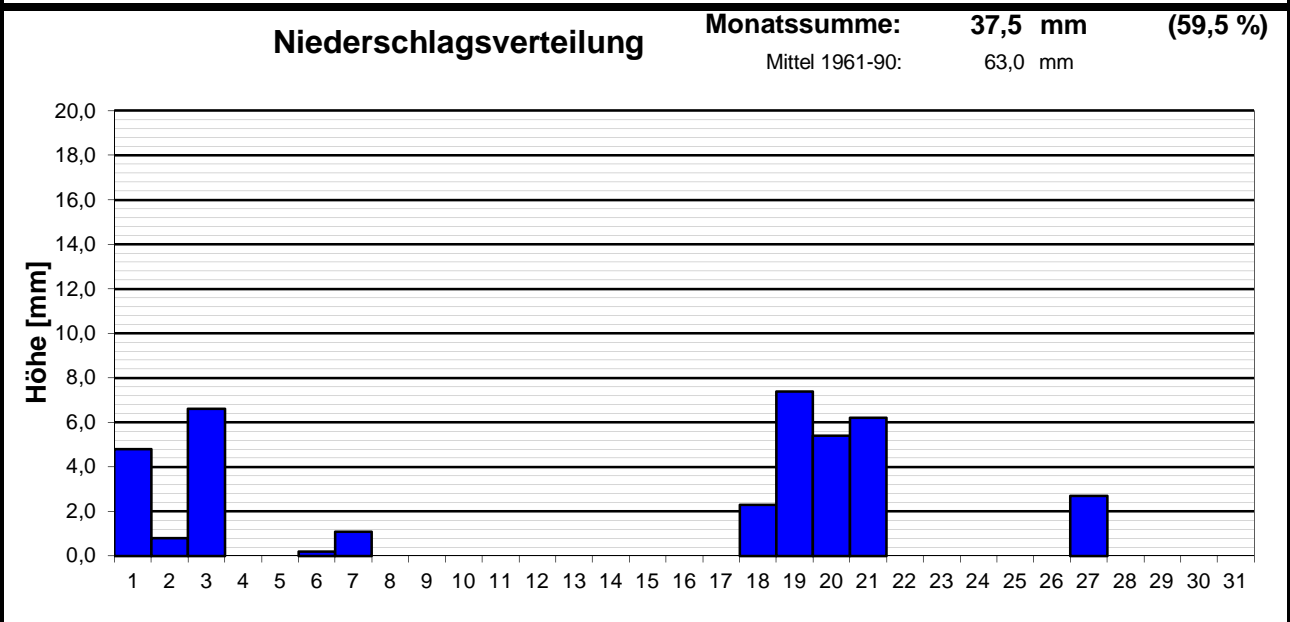

Geogr. Koordinaten
 50 02 50 N
 08 21 35 E
 125 m ü. NN

Meteorologische
Station
Elz
Knebel

Monatsübersicht

Monat: **August 2000**

Datum	Temperatur [°C]			Niederschlag Gesamtniedersch. [l/m²]	besondere Tage						
	Min	Max	Mittel		Eistag (Tmax.<0,0°C)	Frosttag (Tmin.<0,0°C)	Sommertag (Tmax.>25,0°C)	heißer Tag (Tmax.>30,0°C)	>0,1Niederschlag	>1,0Niederschlag	>10 Niederschlag
01.	12	30	21,0	4,8			1	1	1	1	
02.	15	26	20,5	0,8			1		1		
03.	12	24	18,0	6,6					1	1	
04.	12	24	18,0								
05.	14	25	19,5				1				
06.	14	23	18,5	0,2					1		
07.	16	24	20,0	1,1					1	1	
08.	15	23	19,0	0,0							
09.	14	26	20,0				1				
10.	14	28	21,0				1				
11.	14	27	20,5				1				
12.	13	30	21,5				1	1			
13.	15	31	23,0				1	1			
14.	15	30	22,5				1	1			
15.	15	28	21,5				1				
16.	14	27	20,5				1				
17.	16	28	22,0				1				
18.	15	26	20,5	2,3			1		1	1	
19.	18	27	22,5	7,4			1		1	1	
20.	18	27	22,5	5,4			1		1	1	
21.	16	23	19,5	6,2					1	1	
22.	13	22	17,5								
23.	11	23	17,0								
24.	13	26	19,5				1				
25.	13	24	18,5								
26.	13	25	19,0				1				
27.	13	23	18,0	2,7					1	1	
28.	14	22	18,0								
29.	11	24	17,5								
30.	13	23	18,0								
31.	13	23	18,0								
f	14,0	25,5	19,8	37,5	0	0	17	4	10	8	0
langjähriges Mittel (1961-1990)			18,0	63,0	0	0	13	3		9	2

Geogr. Koordinaten
50 02 50 N
08 21 35 E
125 m ü. NN

Monatsübersicht

Monat: **August 2000**

Zu warm und zu trocken !

besondere Tage:

Regentage 10 heiße Tag. 04 Frosttage 00 Sommert. 17