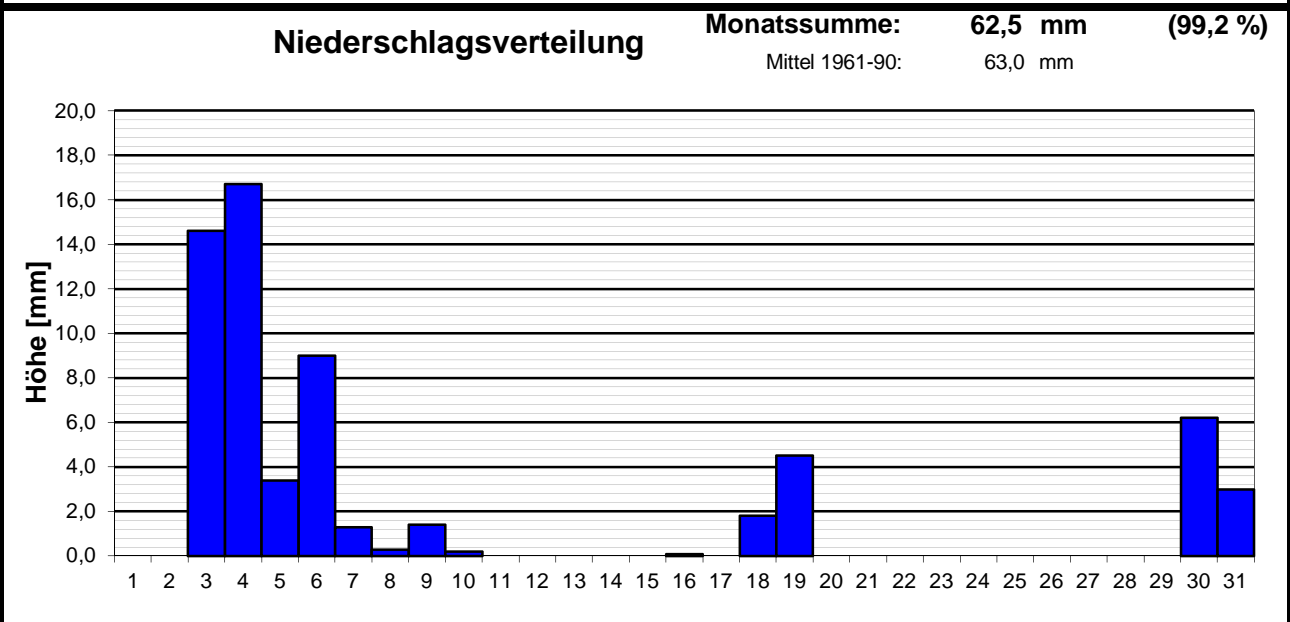

## Station Wiesbaden-Delkenheim

Mitglied im Verband deutschspr. Amateurmeteorologen VdA

Bernd Knebel  
 Offheimer Straße 77  
 65604 Elz  
 Tel.: 06431/54001  
 E-mail: knebel.bernd@t-online.de

Geogr. Koordinaten  
 50 02 50 N  
 08 21 35 E  
 125 m ü. NN

### Monatsübersicht

Monat: **August 2001**

**Deutlich zu warm und Regenmenge normal !**

**besondere Tage:**

Regentage 12      heiße Tage 06      Frosttage 00      Sommert. 20