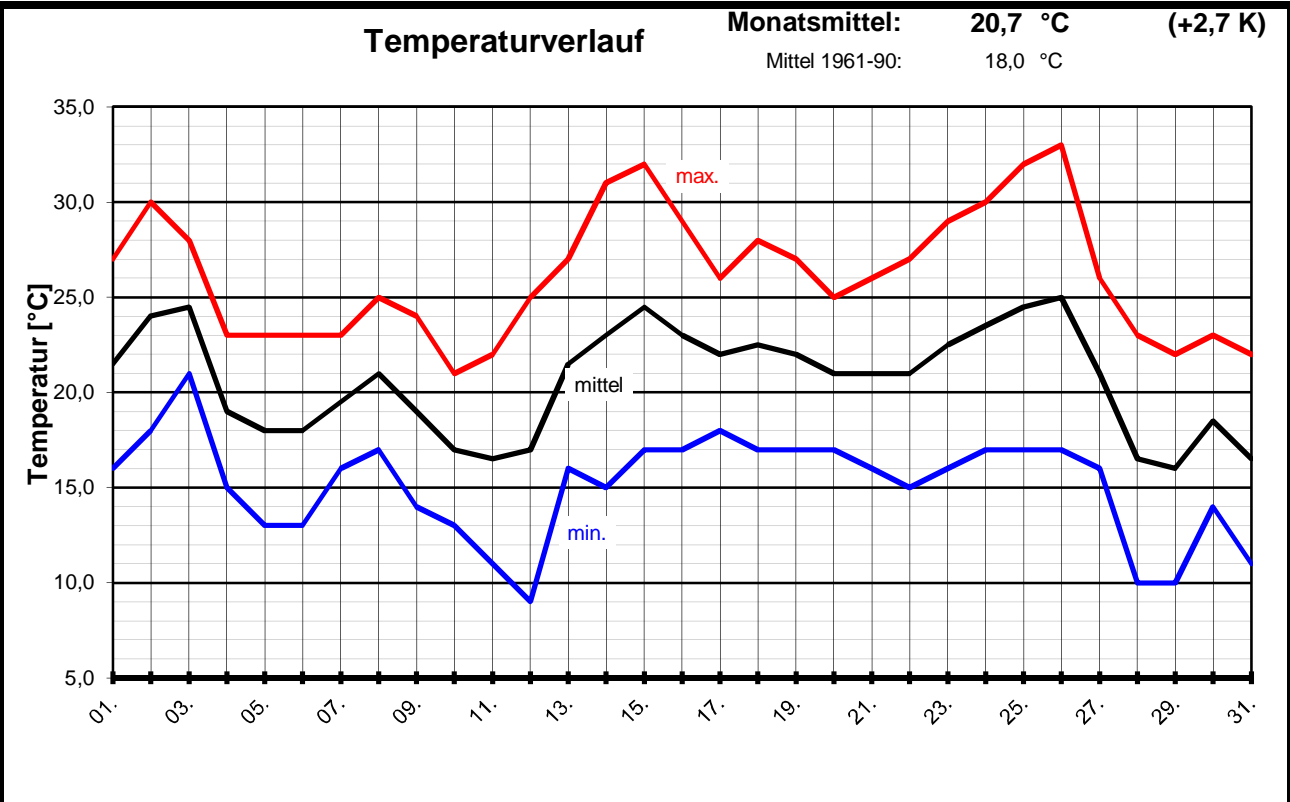

### Monatsübersicht

Monat: **August 2001**

**Deutlich zu warm und Regenmenge normal !**

**besondere Tage:**

Regentage 12      heiße Tage 06      Frosttage 00      Sommert. 20