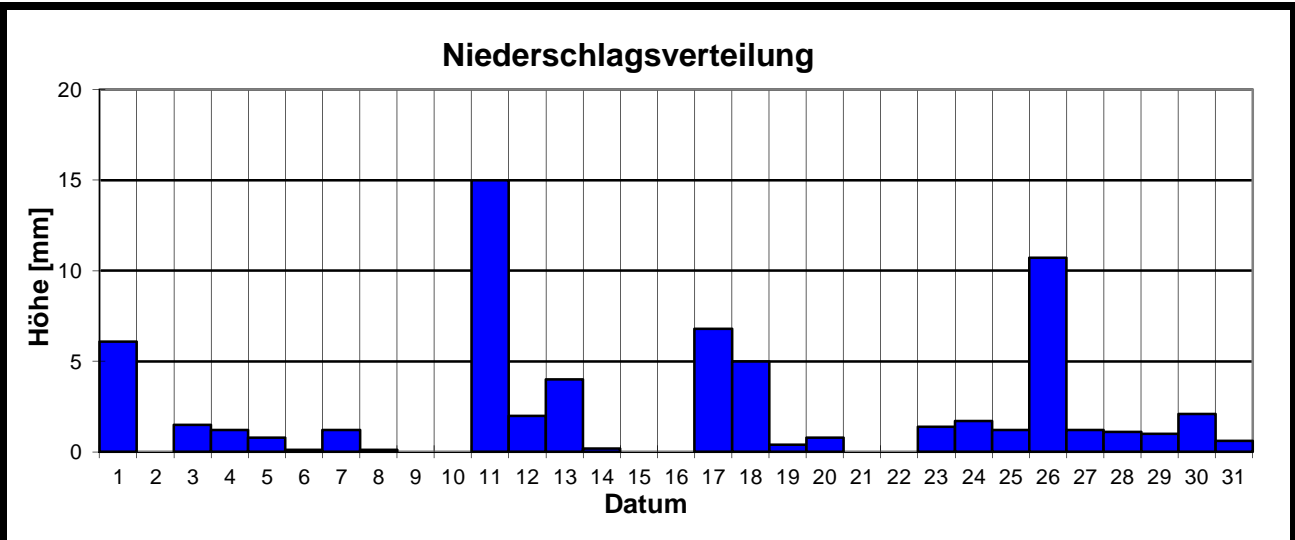

# Niederschlagsstation Wiesbaden-Delkenheim

Bernd Knebel  
Offheimer Straße 77  
65604 Elz  
Tel.: 06431/54001

Geogr. Koordinaten  
50 02 50 N  
08 21 35 E  
125 m ü. NN

**M**eteorologische  
**S**tation  
**E**lz  
**K**nebel

## Monatsübersicht

Monat: **Dezember 1999**

Datum		Niederschl. [mm/m²]	Datum		Niederschl. [mm/m²]
1. Dekade	01.	6,1	3. Dekade	21.	
	02.			22.	
	03.	1,5		23.	1,4
	04.	1,2		24.	1,7
	05.	0,8		25.	1,2
	06.	0,1		26.	10,7
	07.	1,2		27.	1,2
	08.	0,1		28.	1,1
	09.			29.	1,0
	10.			30.	2,1
	Summe	11,0	31.	0,6	
2. Dekade	11.	15,0	Summe	21,0	
	12.	2,0	Monat	Summe	66,2
	13.	4,0			
	14.	0,2			
	15.	0,0			
	16.				
	17.	6,8			
	18.	5,0			
	19.	0,4			
	20.	0,8			
	Summe	34,2			

langjähriges Mittel 1961-1990 **55**

Mit 66,2 mm Niederschlagshöhe war der Dezember im Vergleich zum langjährigen Mittel deutlich zu naß !