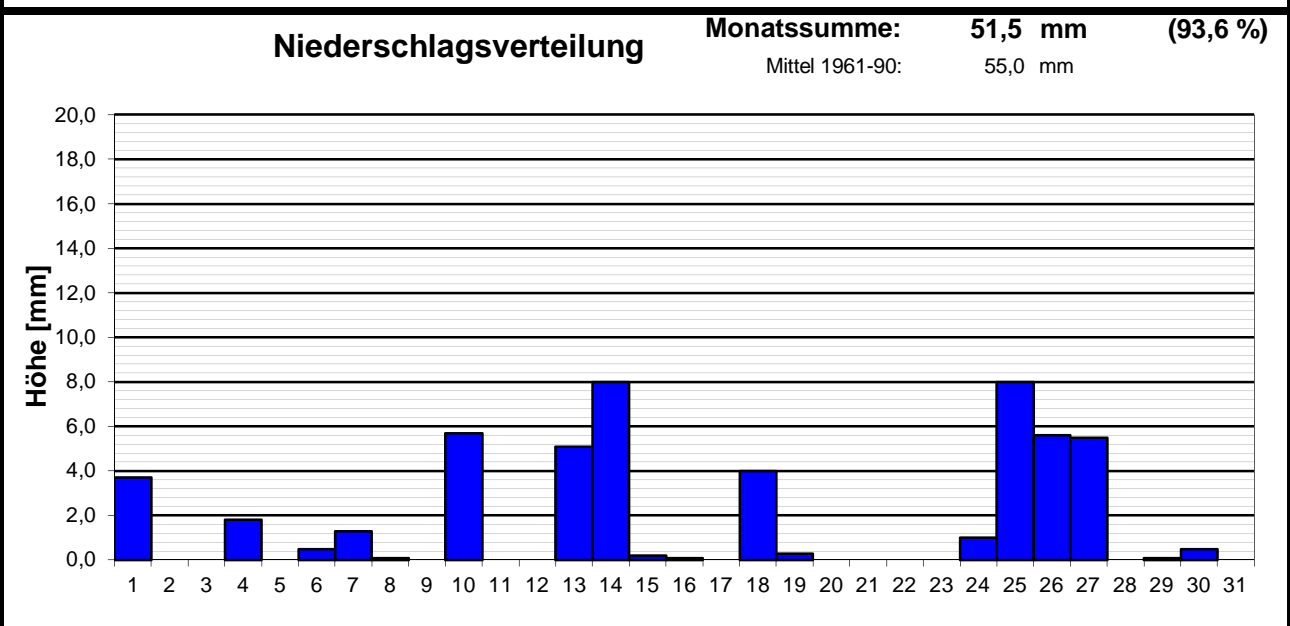

Geogr. Koordinaten
 50 02 50 N
 08 21 35 E
 125 m ü. NN

Meteorologische
Station
Elz
Knebel

Monatsübersicht

Monat: **Dezember 2000**

Datum	Temperatur [°C]			Niederschlag Gesamtniederschl. [l/m²]	besondere Tage						
	Min	Max	Mittel		Eistag (Tmax.<0,0°C)	Frosttag (Tmin.<0,0°C)	Sommertag (Tmax.>25,0°C)	heißer Tag (Tmax.>30,0°C)	>0,1Niederschlag	>1,0Niederschlag	>10 Niederschlag
01.	4	11	7,5	3,7					1	1	
02.	7	12	9,5								
03.	4	11	7,5								
04.	2	9	5,5	1,8					1	1	
05.	3	10	6,5	0,0							
06.	5	7	6,0	0,5					1		
07.	6	10	8,0	1,3					1	1	
08.	7	14	10,5	0,1					1		
09.	2	12	7,0								
10.	4	11	7,5	5,7					1	1	
11.	6	12	9,0	0,0							
12.	11	15	13,0								
13.	8	13	10,5	5,1					1	1	
14.	7	10	8,5	8,0					1	1	
15.	4	8	6,0	0,2					1		
16.	1	7	4,0	0,1					1		
17.	-1	6	2,5			1					
18.	-2	3	0,5	4,0		1			1	1	
19.	2	6	4,0	0,3					1		
20.	0	4	2,0								
21.	-1	2	0,5			1					
22.	-5	-1	-3,0		1	1					
23.	-6	-1	-3,5		1	1					
24.	-6	0	-3,0	1,0	1	1			1	1	
25.	0	2	1,0	8,0					1	1	
26.	0	2	1,0	5,6					1	1	
27.	0	4	2,0	5,5					1	1	
28.	-1	5	2,0			1					
29.	-1	2	0,5	0,1		1			1		
30.	-1	2	0,5	0,5		1			1		
31.	-1	4	1,5								
f	1,9	6,8	4,4	51,5	3	9	0	0	18	11	0
langjähriges Mittel (1961-1990)			2,0	55,0	4	15	0	0		11	1

Geogr. Koordinaten
 50 02 50 N
 08 21 35 E
 125 m ü. NN

Monatsübersicht

Monat: **Dezember 2000**

Deutlich zu mild und etwas zu trocken !

besondere Tage:

Regentage 18 Eistage 03 Frosttage 09 Sommert. 00