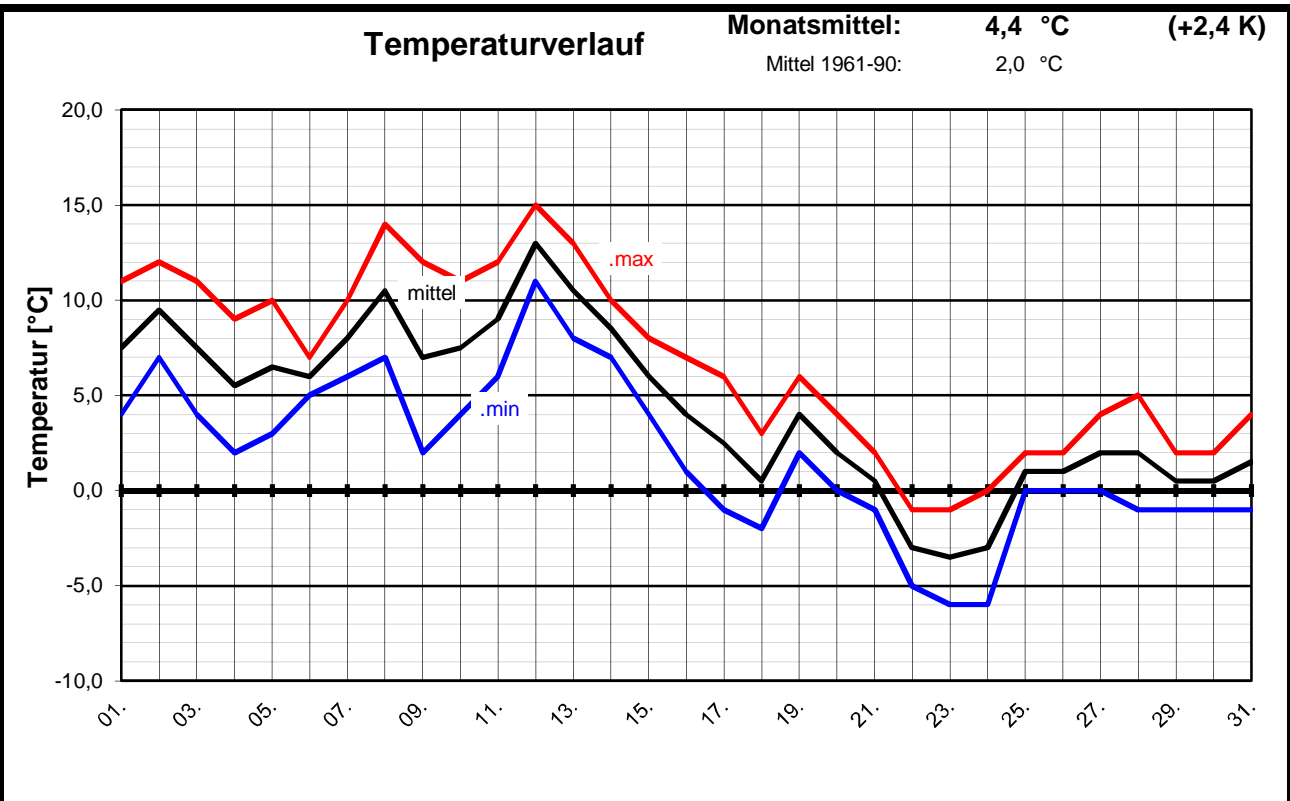

Geogr. Koordinaten
 50 02 50 N
 08 21 35 E
 125 m ü. NN

Meteorologische
Station
Elz
Knebel

Monatsübersicht

Monat: **Dezember 2000**

Datum	Temperatur [°C]			Niederschlag Gesamtniederschl. [l/m²]	besondere Tage						
	Min	Max	Mittel		Eistag (Tmax.<0,0°C)	Frosttag (Tmin.<0,0°C)	Sommertag (Tmax.>25,0°C)	heißer Tag (Tmax.>30,0°C)	>0,1Niederschlag	>1,0Niederschlag	>10 Niederschlag
01.	4	11	7,5	3,7					1	1	
02.	7	12	9,5								
03.	4	11	7,5								
04.	2	9	5,5	1,8					1	1	
05.	3	10	6,5	0,0							
06.	5	7	6,0	0,5					1		
07.	6	10	8,0	1,3					1	1	
08.	7	14	10,5	0,1					1		
09.	2	12	7,0								
10.	4	11	7,5	5,7					1	1	
11.	6	12	9,0	0,0							
12.	11	15	13,0								
13.	8	13	10,5	5,1					1	1	
14.	7	10	8,5	8,0					1	1	
15.	4	8	6,0	0,2					1		
16.	1	7	4,0	0,1					1		
17.	-1	6	2,5			1					
18.	-2	3	0,5	4,0		1			1	1	
19.	2	6	4,0	0,3					1		
20.	0	4	2,0								
21.	-1	2	0,5			1					
22.	-5	-1	-3,0		1	1					
23.	-6	-1	-3,5		1	1					
24.	-6	0	-3,0	1,0	1	1			1	1	
25.	0	2	1,0	8,0					1	1	
26.	0	2	1,0	5,6					1	1	
27.	0	4	2,0	5,5					1	1	
28.	-1	5	2,0			1					
29.	-1	2	0,5	0,1		1			1		
30.	-1	2	0,5	0,5		1			1		
31.	-1	4	1,5								
f	1,9	6,8	4,4	51,5	3	9	0	0	18	11	0
langjähriges Mittel (1961-1990)			2,0	55,0	4	15	0	0		11	1

Geogr. Koordinaten
 50 02 50 N
 08 21 35 E
 125 m ü. NN

Monatsübersicht

Monat: **Dezember 2000**

Deutlich zu mild und etwas zu trocken !

besondere Tage:

Regentage 18 Eistage 03 Frosttage 09 Sommert. 00