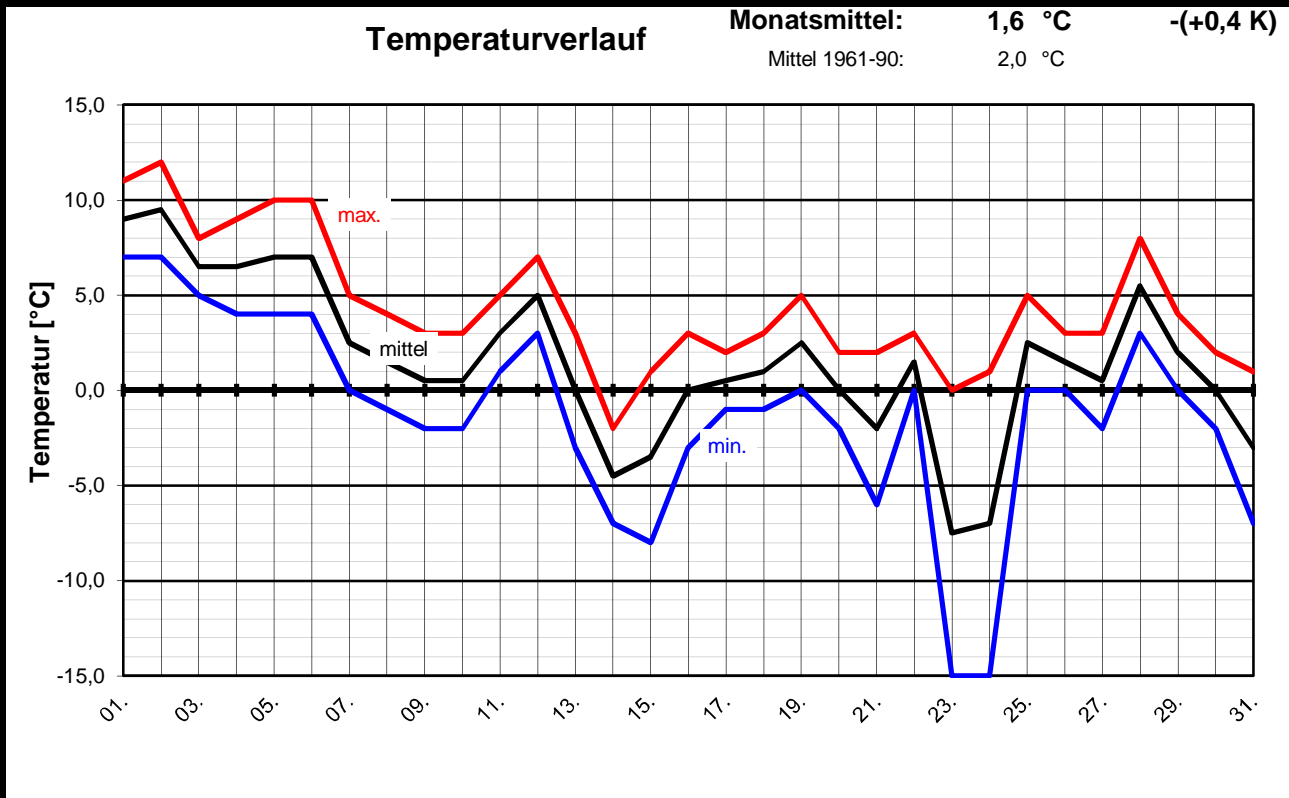

Geogr. Koordinaten
 50 02 50 N
 08 21 35 E
 125 m ü. NN

Meteorologische
Station
Elz
Knebel

Monatsübersicht

Monat: **Dezember 2001**

Datum	Temperatur [°C]			Niederschlag Gesamtniedersch. [l/m²]	besondere Tage						
	Min	Max	Mittel		Eistag (Tmax.<0,0°C)	Frosttag (Tmin.<0,0°C)	Sommertag (Tmax.>25,0°C)	heißer Tag (Tmax.>30,0°C)	>0,1Niederschlag	>1,0Niederschlag	>10 Niederschlag
01.	7	11	9,0	3,0					1	1	
02.	7	12	9,5								
03.	5	8	6,5	1,3					1	1	
04.	4	9	6,5	3,8					1	1	
05.	4	10	7,0	0,8					1		
06.	4	10	7,0								
07.	0	5	2,5								
08.	-1	4	1,5			1					
09.	-2	3	0,5			1					
10.	-2	3	0,5			1					
11.	1	5	3,0	0,0							
12.	3	7	5,0	0,1					1		
13.	-3	3	0,0	0,0		1					
14.	-7	-2	-4,5		1	1					
15.	-8	1	-3,5			1					
16.	-3	3	0,0	0,0		1					
17.	-1	2	0,5	0,0		1					
18.	-1	3	1,0	0,0		1					
19.	0	5	2,5	0,4					1		
20.	-2	2	0,0	0,0		1					
21.	-6	2	-2,0	4,0		1			1	1	
22.	0	3	1,5	5,0					1	1	
23.	-15	0	-7,5		1	1					
24.	-15	1	-7,0	2,4		1			1	1	
25.	0	5	2,5	4,1					1	1	
26.	0	3	1,5	0,8					1		
27.	-2	3	0,5	3,0		1			1	1	
28.	3	8	5,5	1,8					1	1	
29.	0	4	2,0	5,0					1	1	
30.	-2	2	0,0	0,2		1			1		
31.	-7	1	-3,0	0,0		1					
f	-1,3	4,4	1,6	35,7	2	16	0	0	15	10	0
langjähriges Mittel (1961-1990)			2,0	55,0	4	15	0	0		11	1

Geogr. Koordinaten
 50 02 50 N
 08 21 35 E
 125 m ü. NN

Monatsübersicht

Monat: **Dezember 2001**

Etwas zu kalt und deutlich zu trocken !

besondere Tage:

Regentage 15 Eistage 02 Frosttage 16 Sommert. 00