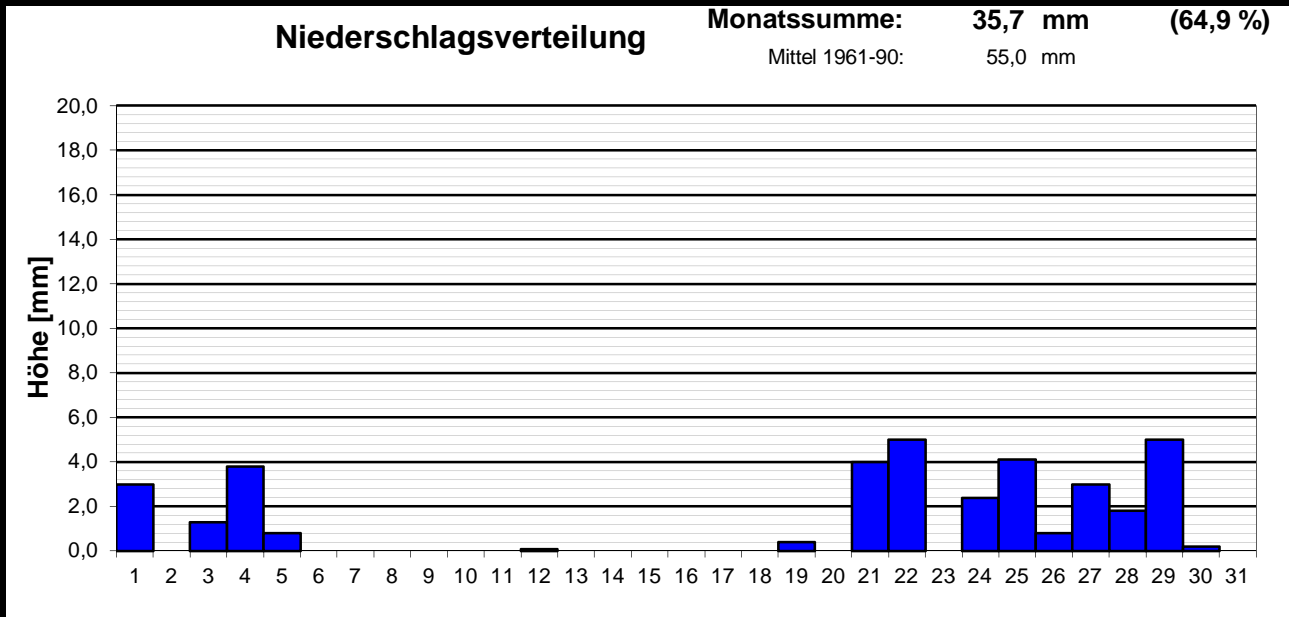

Geogr. Koordinaten
 50 02 50 N
 08 21 35 E
 125 m ü. NN

Meteorologische
Station
Elz
Knebel

Monatsübersicht

Monat: **Dezember 2001**

Datum	Temperatur [°C]			Niederschlag Gesamtniedersch. [l/m²]	besondere Tage						
	Min	Max	Mittel		Eistag (Tmax.<0,0°C)	Frosttag (Tmin.<0,0°C)	Sommertag (Tmax.>25,0°C)	heißer Tag (Tmax.>30,0°C)	>0,1Niederschlag	>1,0Niederschlag	>10 Niederschlag
01.	7	11	9,0	3,0					1	1	
02.	7	12	9,5								
03.	5	8	6,5	1,3					1	1	
04.	4	9	6,5	3,8					1	1	
05.	4	10	7,0	0,8					1		
06.	4	10	7,0								
07.	0	5	2,5								
08.	-1	4	1,5			1					
09.	-2	3	0,5			1					
10.	-2	3	0,5			1					
11.	1	5	3,0	0,0							
12.	3	7	5,0	0,1					1		
13.	-3	3	0,0	0,0		1					
14.	-7	-2	-4,5		1	1					
15.	-8	1	-3,5			1					
16.	-3	3	0,0	0,0		1					
17.	-1	2	0,5	0,0		1					
18.	-1	3	1,0	0,0		1					
19.	0	5	2,5	0,4					1		
20.	-2	2	0,0	0,0		1					
21.	-6	2	-2,0	4,0		1			1	1	
22.	0	3	1,5	5,0					1	1	
23.	-15	0	-7,5		1	1					
24.	-15	1	-7,0	2,4		1			1	1	
25.	0	5	2,5	4,1					1	1	
26.	0	3	1,5	0,8					1		
27.	-2	3	0,5	3,0		1			1	1	
28.	3	8	5,5	1,8					1	1	
29.	0	4	2,0	5,0					1	1	
30.	-2	2	0,0	0,2		1			1		
31.	-7	1	-3,0	0,0		1					
f	-1,3	4,4	1,6	35,7	2	16	0	0	15	10	0
langjähriges Mittel (1961-1990)			2,0	55,0	4	15	0	0		11	1

Geogr. Koordinaten
 50 02 50 N
 08 21 35 E
 125 m ü. NN

Monatsübersicht

Monat: **Dezember 2001**

Etwas zu kalt und deutlich zu trocken !

besondere Tage:

Regentage 15 Eistage 02 Frosttage 16 Sommert. 00