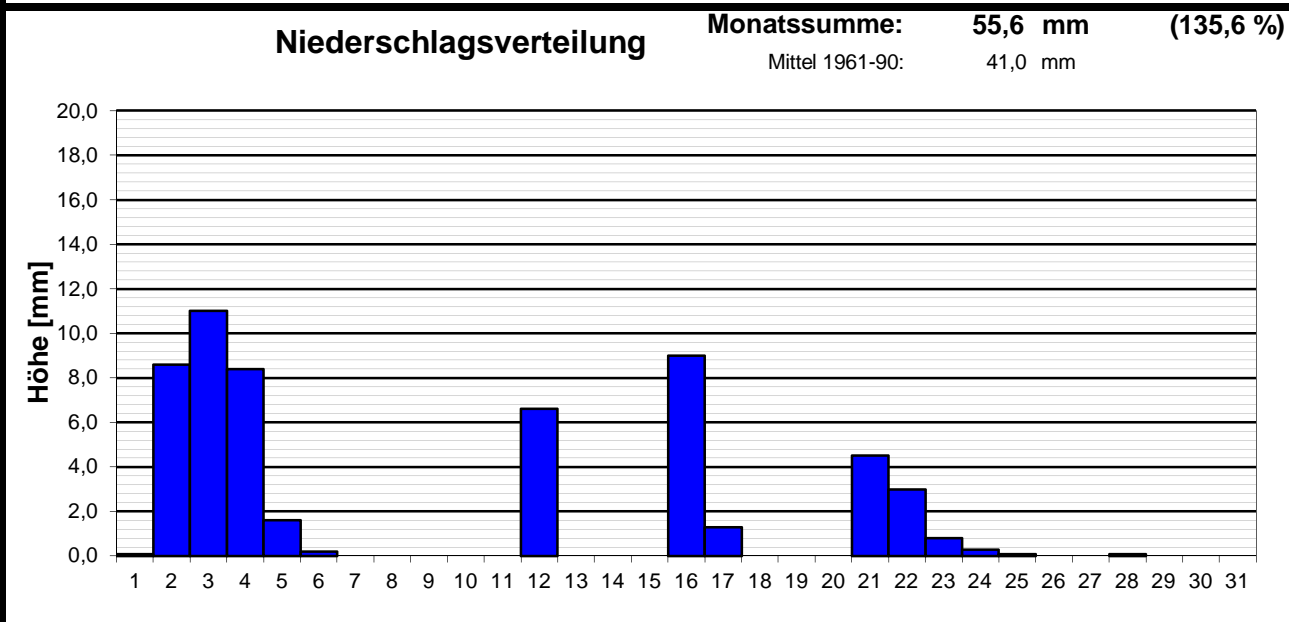

## Station Wiesbaden-Delkenheim

Mitglied im Verband deutschspr. Amateurmeteorologen VdA

Bernd Knebel  
 Offheimer Straße 77  
 65604 Elz  
 Tel.: 06431/54001  
 E-mail: knebel.bernd@t-online.de

Geogr. Koordinaten  
 50 02 50 N  
 08 21 35 E  
 125 m ü. NN

### Monatsübersicht

Monat: **Februar 2001**

**Deutlich zu warm und zu naß !**

**besondere Tage:**

Regentage 15      Eistage 00      Frosttage 06      Sommert. 00