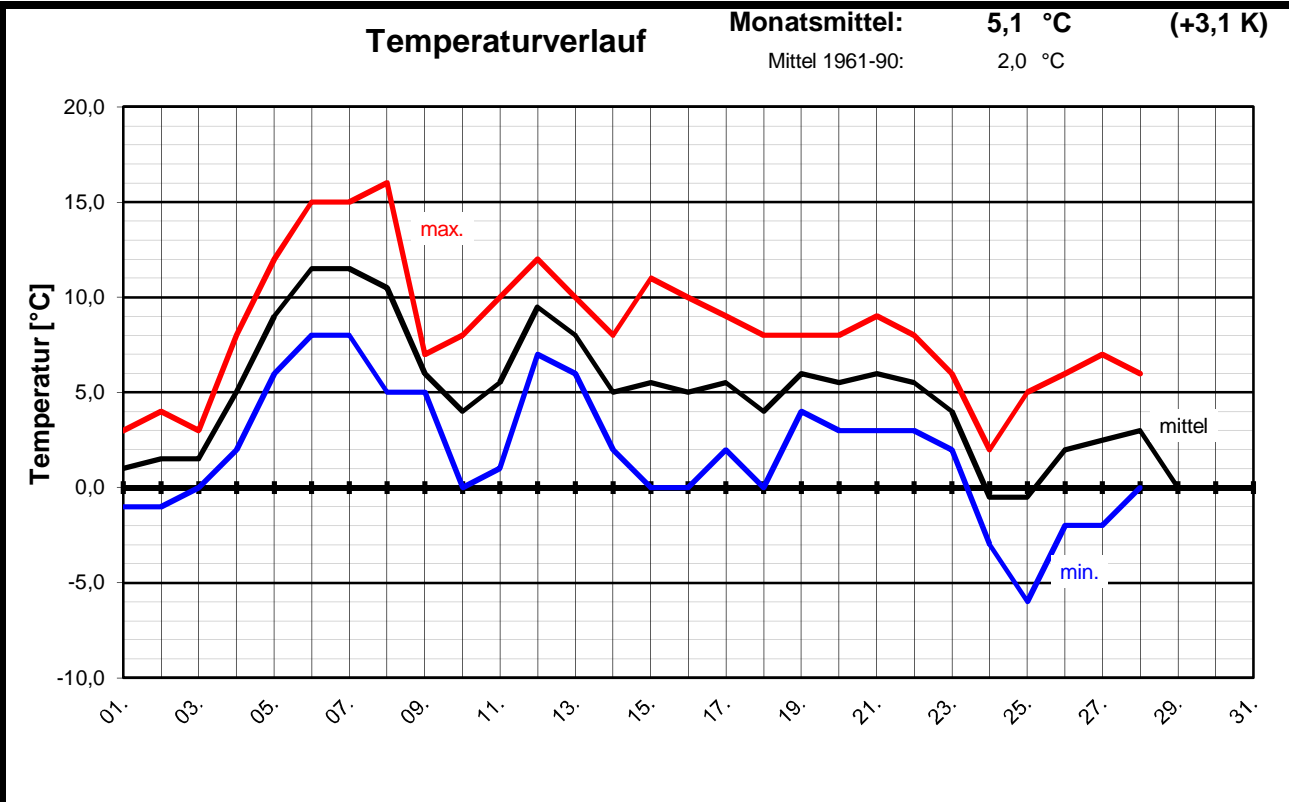

### Monatsübersicht

Monat: **Februar 2001**

Datum	Temperatur [°C]			Niederschlag Gesamtniederschl. [l/m²]	besondere Tage						
	Min	Max	Mittel		Eistag (Tmax.<0,0°C)	Frosttag (Tmin.<0,0°C)	Sommertag (Tmax.>25,0°C)	heißer Tag (Tmax.>30,0°C)	>0,1Niederschlag	>1,0Niederschlag	>10 Niederschlag
01.	-1	3	1,0	0,1		1			1		
02.	-1	4	1,5	8,6		1			1	1	
03.	0	3	1,5	11,0					1	1	1
04.	2	8	5,0	8,4					1	1	
05.	6	12	9,0	1,6					1	1	
06.	8	15	11,5	0,2					1		
07.	8	15	11,5								
08.	5	16	10,5								
09.	5	7	6,0								
10.	0	8	4,0								
11.	1	10	5,5								
12.	7	12	9,5	6,6					1	1	
13.	6	10	8,0	0,0							
14.	2	8	5,0								
15.	0	11	5,5								
16.	0	10	5,0	9,0					1	1	
17.	2	9	5,5	1,3					1	1	
18.	0	8	4,0								
19.	4	8	6,0								
20.	3	8	5,5								
21.	3	9	6,0	4,5					1	1	
22.	3	8	5,5	3,0					1	1	
23.	2	6	4,0	0,8					1		
24.	-3	2	-0,5	0,3		1			1		
25.	-6	5	-0,5	0,1		1			1		
26.	-2	6	2,0	0,0		1					
27.	-2	7	2,5			1					
28.	0	6	3,0	0,1					1		
29.											
30.											
31.											
<b>f</b>	<b>1,9</b>	<b>8,4</b>	<b>5,1</b>	<b>55,6</b>	<b>0</b>	<b>6</b>	<b>0</b>	<b>0</b>	<b>15</b>	<b>9</b>	<b>1</b>
langjähriges Mittel (1961-1990)			2,0	41,0	3	15	0	0		8	1

### Monatsübersicht

Monat: **Februar 2001**

**Deutlich zu warm und zu naß !**

**besondere Tage:**

Regentage 15      Eistage 00      Frosttage 06      Sommert. 00