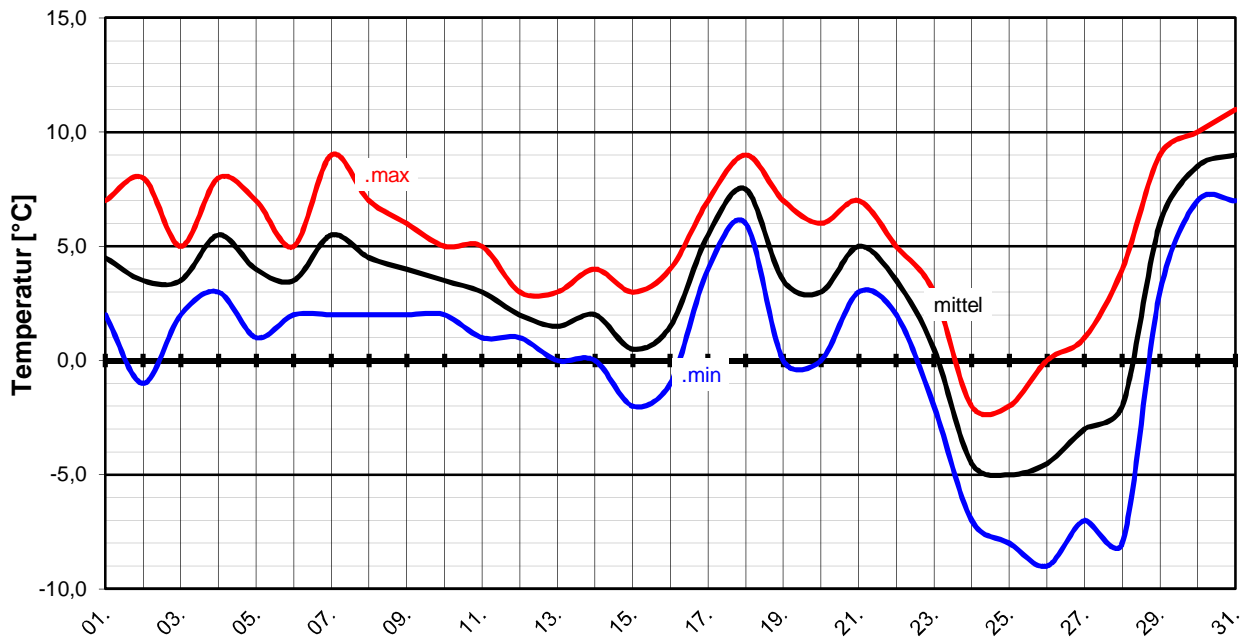

Meteorologische
Station
Elz
Knebel

Monatsübersicht

Monat:

Januar 2000

Temperaturverlauf

Monatsmittel: **2,8 °C** (+1,9 K)

Mittel 1961-90: 0,9 °C

Niederschlagsverteilung

Monatssumme: **29,5 mm** (64,1 %)

Mittel 1961-90: 54,2 mm

Deutlich zu trocken, schneearm und zu mild !

besondere Tage:

Regentage 16

Eistage 03

Frosttage 13