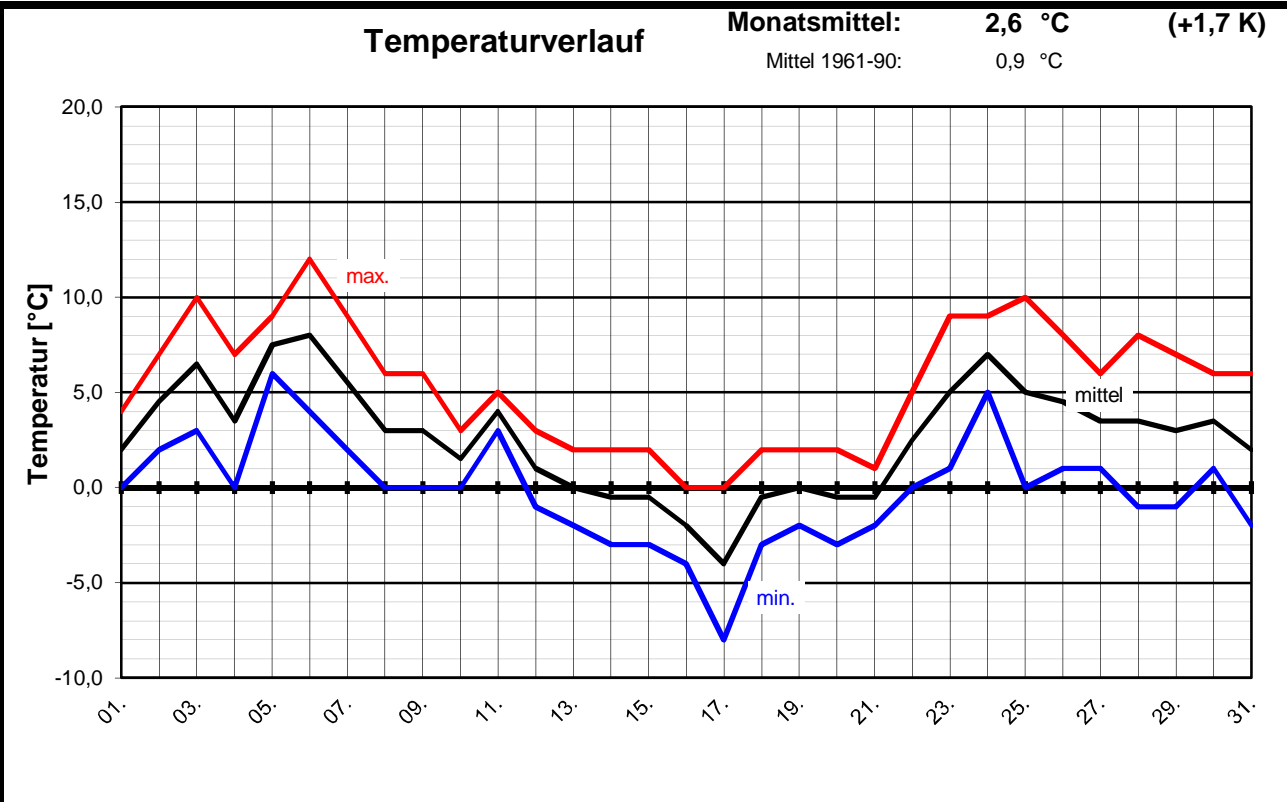

Geogr. Koordinaten
 50 02 50 N
 08 21 35 E
 125 m ü. NN

Meteorologische
Station
Elz
Knebel

Monatsübersicht

Monat: **Januar 2001**

Datum	Temperatur [°C]			Niederschlag Gesamtniedersch. [l/m²]	besondere Tage						
	Min	Max	Mittel		Eistag (Tmax.<0,0°C)	Frosttag (Tmin.<0,0°C)	Sommertag (Tmax.>25,0°C)	heißer Tag (Tmax.>30,0°C)	>0,1Niederschlag	>1,0Niederschlag	>10 Niederschlag
01.	0	4	2,0	1,6					1	1	
02.	2	7	4,5	1,0					1	1	
03.	3	10	6,5	0,7					1		
04.	0	7	3,5	3,4					1	1	
05.	6	9	7,5	11,0					1	1	1
06.	4	12	8,0								
07.	2	9	5,5								
08.	0	6	3,0	0,3					1		
09.	0	6	3,0								
10.	0	3	1,5	9,6					1	1	
11.	3	5	4,0	0,1					1		
12.	-1	3	1,0			1					
13.	-2	2	0,0			1					
14.	-3	2	-0,5			1					
15.	-3	2	-0,5			1					
16.	-4	0	-2,0		1	1					
17.	-8	0	-4,0	0,0	1	1					
18.	-3	2	-0,5	0,0		1					
19.	-2	2	0,0			1					
20.	-3	2	-0,5	4,2		1			1	1	
21.	-2	1	-0,5	14,1		1			1	1	1
22.	0	5	2,5	9,1					1	1	
23.	1	9	5,0	2,2					1	1	
24.	5	9	7,0	1,7					1	1	
25.	0	10	5,0	3,2					1	1	
26.	1	8	4,5	0,1					1		
27.	1	6	3,5	1,5					1	1	
28.	-1	8	3,5			1					
29.	-1	7	3,0	1,0		1			1	1	
30.	1	6	3,5								
31.	-2	6	2,0			1					
f	-0,2	5,4	2,6	64,8	2	13	0	0	17	13	2
langjähriges Mittel (1961-1990)			0,9	46,0	7	16	0	0		10	1

Geogr. Koordinaten
 50 02 50 N
 08 21 35 E
 125 m ü. NN

Monatsübersicht

Monat: **Januar 2001**

Deutlich zu mild und zu naß !

besondere Tage:

Regentage 17 Eistage 02 Frosttage 13 Sommert. 00