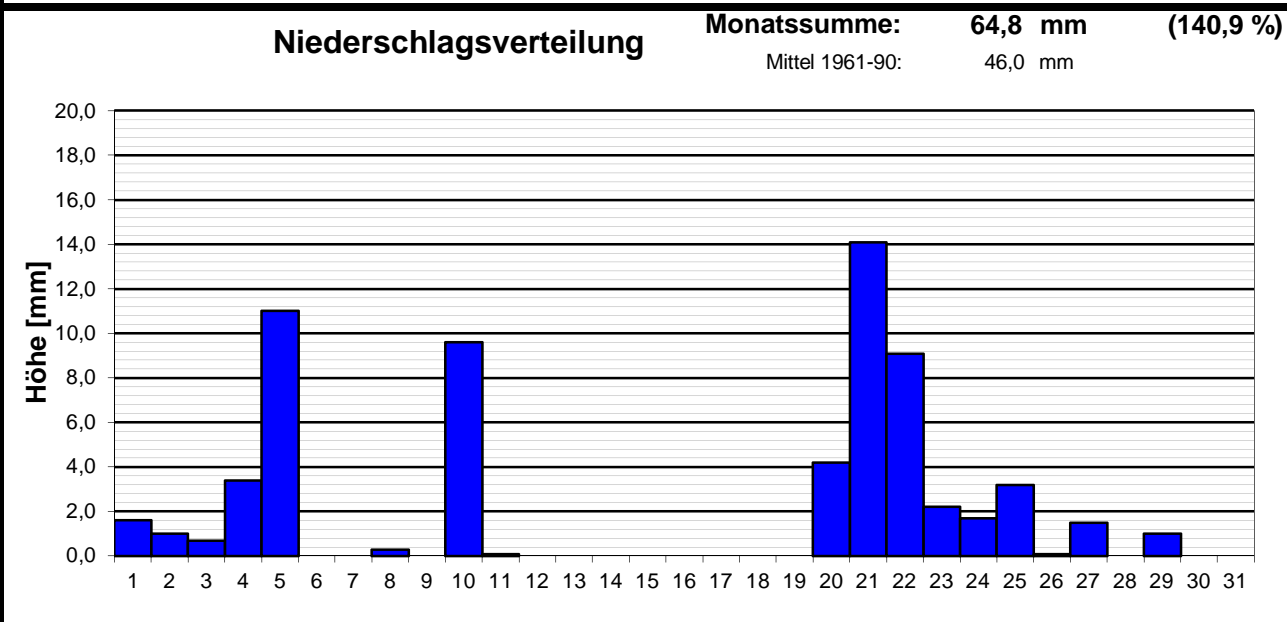

Geogr. Koordinaten
 50 02 50 N
 08 21 35 E
 125 m ü. NN

Meteorologische
Station
Elz
Knebel

Monatsübersicht

Monat: **Januar 2001**

Datum	Temperatur [°C]			Niederschlag Gesamtniedersch. [l/m²]	besondere Tage						
	Min	Max	Mittel		Eistag (Tmax.<0,0°C)	Frosttag (Tmin.<0,0°C)	Sommertag (Tmax.>25,0°C)	heißer Tag (Tmax.>30,0°C)	>0,1Niederschlag	>1,0Niederschlag	>10 Niederschlag
01.	0	4	2,0	1,6					1	1	
02.	2	7	4,5	1,0					1	1	
03.	3	10	6,5	0,7					1		
04.	0	7	3,5	3,4					1	1	
05.	6	9	7,5	11,0					1	1	1
06.	4	12	8,0								
07.	2	9	5,5								
08.	0	6	3,0	0,3					1		
09.	0	6	3,0								
10.	0	3	1,5	9,6					1	1	
11.	3	5	4,0	0,1					1		
12.	-1	3	1,0			1					
13.	-2	2	0,0			1					
14.	-3	2	-0,5			1					
15.	-3	2	-0,5			1					
16.	-4	0	-2,0		1	1					
17.	-8	0	-4,0	0,0	1	1					
18.	-3	2	-0,5	0,0		1					
19.	-2	2	0,0			1					
20.	-3	2	-0,5	4,2		1			1	1	
21.	-2	1	-0,5	14,1		1			1	1	1
22.	0	5	2,5	9,1					1	1	
23.	1	9	5,0	2,2					1	1	
24.	5	9	7,0	1,7					1	1	
25.	0	10	5,0	3,2					1	1	
26.	1	8	4,5	0,1					1		
27.	1	6	3,5	1,5					1	1	
28.	-1	8	3,5			1					
29.	-1	7	3,0	1,0		1			1	1	
30.	1	6	3,5								
31.	-2	6	2,0			1					
f	-0,2	5,4	2,6	64,8	2	13	0	0	17	13	2
langjähriges Mittel (1961-1990)			0,9	46,0	7	16	0	0		10	1

Meteorologische Meßdatenerfassung MSEK

Station Wiesbaden-Delkenheim

Mitglied im Verband deutschspr. Amateurmeteorologen VdA

Bernd Knebel
 Offheimer Straße 77
 65604 Elz
 Tel.: 06431/54001
 E-mail: knebel.bernd@t-online.de

Geogr. Koordinaten
 50 02 50 N
 08 21 35 E
 125 m ü. NN

Monatsübersicht

Monat: **Januar 2001**

Deutlich zu mild und zu naß !

besondere Tage:

Regentage 17 Eistage 02 Frosttage 13 Sommert. 00