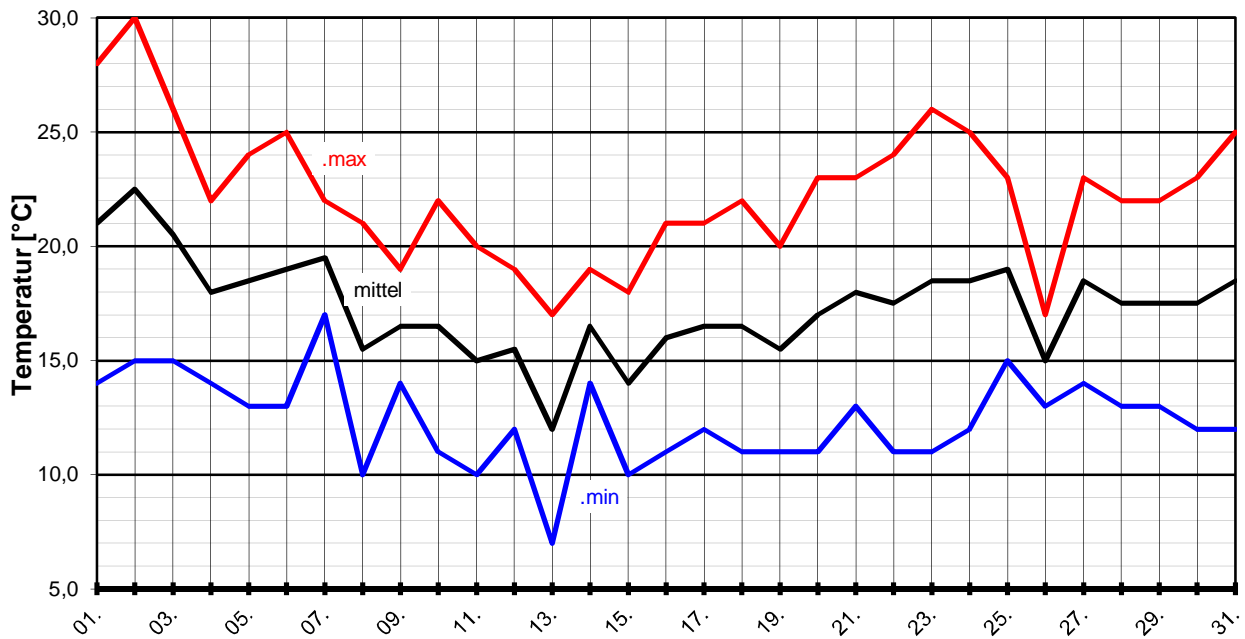

Meteorologische
Station
Elz
Knebel

Monatsübersicht

Monat: **Juli 2000**

Datum	Temperatur [°C]			Niederschlag Gesamtniedersch. [l/m²]	besondere Tage						
	Min	Max	Mittel		Eistag (Tmax.<0,0°C)	Frosttag (Tmin.<0,0°C)	Sommertag (Tmax.>25,0°C)	heißer Tag (Tmax.>30,0°C)	>0,1Niederschlag	>1,0Niederschlag	>10 Niederschlag
01.	14	28	21,0	5,5			1		1	1	
02.	15	30	22,5	10,0			1	1	1	1	1
03.	15	26	20,5	0,2			1		1		
04.	14	22	18,0	37,6					1	1	1
05.	13	24	18,5	4,8					1	1	
06.	13	25	19,0				1				
07.	17	22	19,5	18,0					1	1	1
08.	10	21	15,5	3,4					1	1	
09.	14	19	16,5	23,0					1	1	1
10.	11	22	16,5	0,0							
11.	10	20	15,0	2,0					1	1	
12.	12	19	15,5	0,0							
13.	7	17	12,0	3,6					1	1	
14.	14	19	16,5	8,7					1	1	
15.	10	18	14,0	2,0					1	1	
16.	11	21	16,0	2,4					1	1	
17.	12	21	16,5								
18.	11	22	16,5								
19.	11	20	15,5								
20.	11	23	17,0								
21.	13	23	18,0								
22.	11	24	17,5								
23.	11	26	18,5	14,3			1		1	1	1
24.	12	25	18,5	1,9			1		1	1	
25.	15	23	19,0	2,3					1	1	
26.	13	17	15,0	13,0					1	1	1
27.	14	23	18,5	9,5					1	1	
28.	13	22	17,5	0,5					1		
29.	13	22	17,5	6,5					1	1	
30.	12	23	17,5	0,1					1		
31.	12	25	18,5				1				
f	12,4	22,3	17,4	169,3	0	0	7	1	21	18	6
langjähriges Mittel (1961-1990)			18,7	65,0	0	0	13	3		10	2

Meteorologische
Station
Elz
Knebel

Monatsübersicht

Monat:

Juli 2000

Temperaturverlauf

Monatsmittel: **17,4 °C** **-(+1,3 K)**
 Mittel 1961-90: 18,7 °C

Niederschlagsverteilung

Monatssumme: **169,3 mm** **(260,5 %)**
 Mittel 1961-90: 65,0 mm