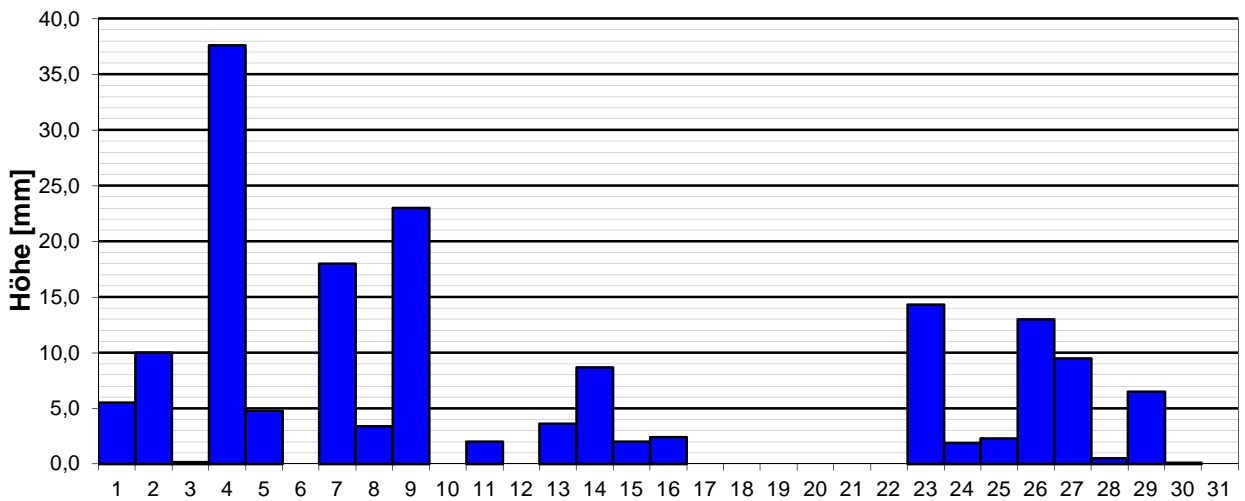

Meteorologische
Station
Elz
Knebel

Monatsübersicht

Monat:

Juli 2000

Temperaturverlauf

Monatsmittel: **17,4 °C** **-(+1,3 K)**
 Mittel 1961-90: 18,7 °C

Niederschlagsverteilung

Monatssumme: **169,3 mm** **(260,5 %)**
 Mittel 1961-90: 65,0 mm