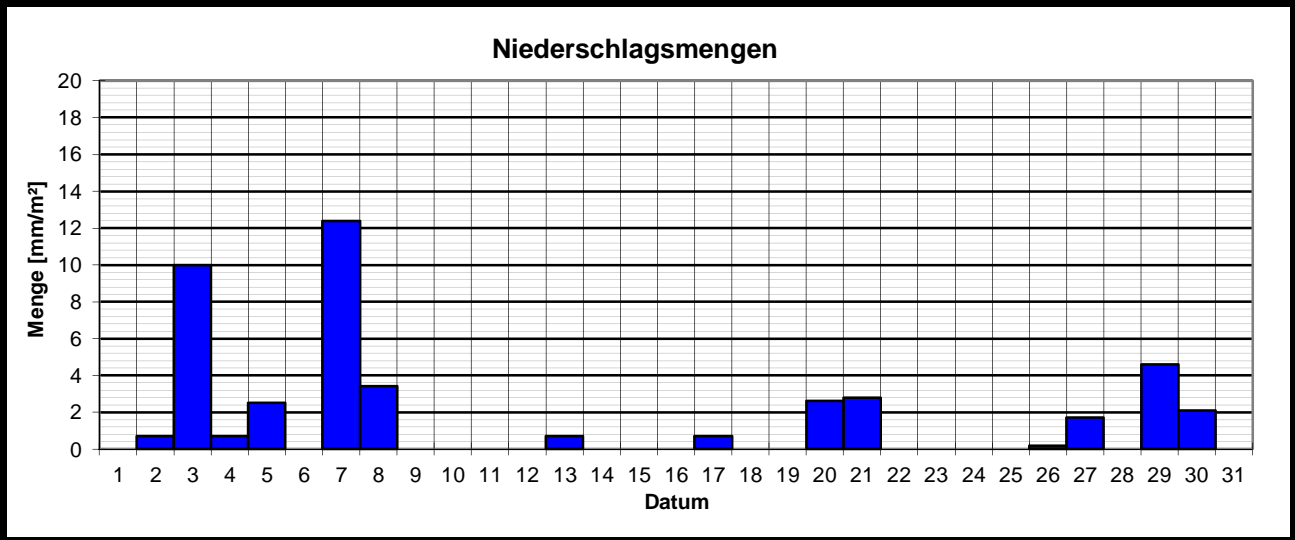

Meteorologische
Station
Elz
Knebel

Monatsübersicht

Monat: **Juni 1999**

Datum		Niederschl. [mm/m²]
1. Dekade	01.	
	02.	0,7
	03.	10,0
	04.	0,7
	05.	2,5
	06.	
	07.	12,4
	08.	3,4
	09.	
	10.	
Summe		29,7
2. Dekade	11.	
	12.	
	13.	0,7
	14.	
	15.	
	16.	
	17.	0,7
	18.	
	19.	
	20.	2,6
Summe		4,0
3. Dekade	21.	2,8
	22.	
	23.	
	24.	
	25.	
	26.	0,2
	27.	1,7
	28.	
	29.	4,6
	30.	2,1
	31.	
Summe		11,4
Monat	Summe	45,1