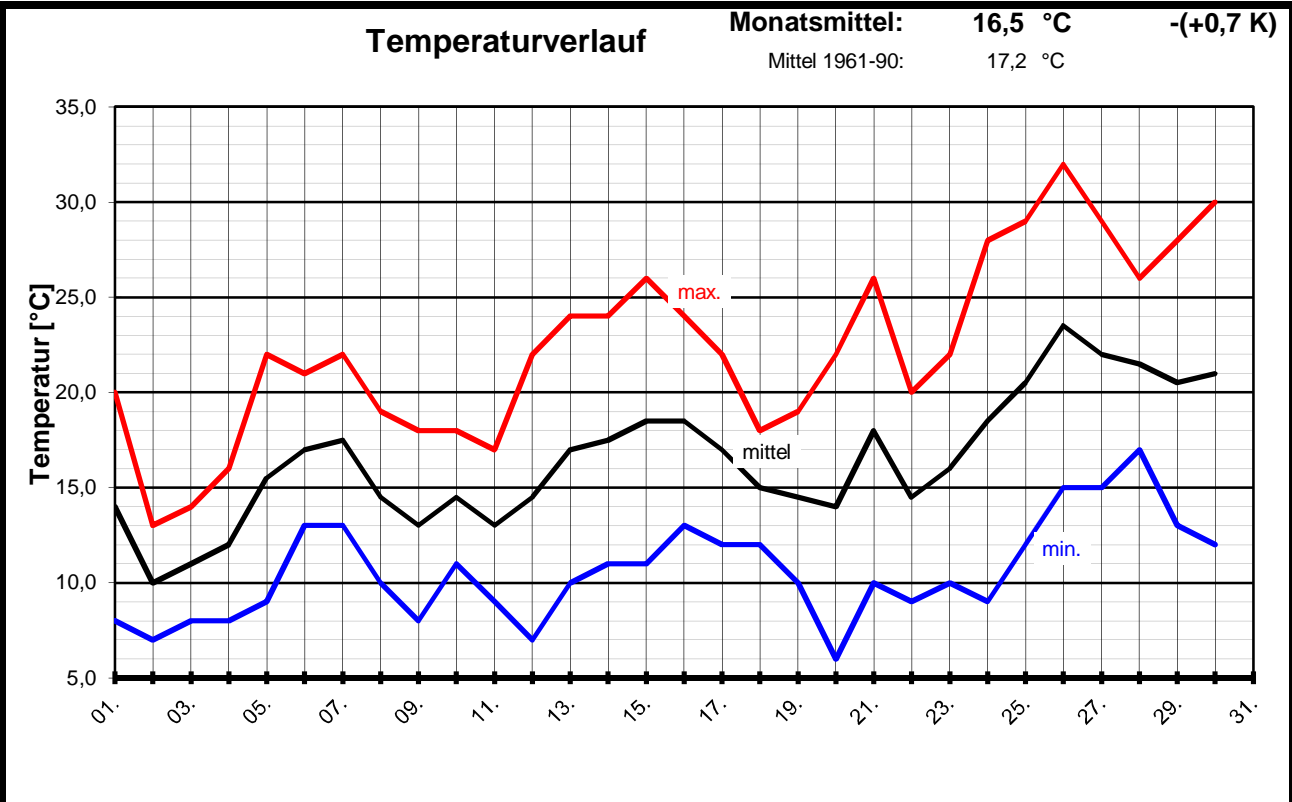

Geogr. Koordinaten
 50 02 50 N
 08 21 35 E
 125 m ü. NN

Meteorologische
Station
Elz
Knebel

Monatsübersicht

Monat: **Juni 2001**

Datum	Temperatur [°C]			Niederschlag Gesamtniedersch. [l/m²]	besondere Tage						
	Min	Max	Mittel		Eistag (Tmax.<0,0°C)	Frosttag (Tmin.<0,0°C)	Sommertag (Tmax.>25,0°C)	heißer Tag (Tmax.>30,0°C)	>0,1Niederschlag	>1,0Niederschlag	>10 Niederschlag
01.	8	20	14,0	0,8					1		
02.	7	13	10,0	2,1					1	1	
03.	8	14	11,0	3,4					1	1	
04.	8	16	12,0								
05.	9	22	15,5	1,6					1	1	
06.	13	21	17,0	9,3					1	1	
07.	13	22	17,5	3,0					1	1	
08.	10	19	14,5	2,0					1	1	
09.	8	18	13,0								
10.	11	18	14,5	0,2					1		
11.	9	17	13,0	4,7					1	1	
12.	7	22	14,5								
13.	10	24	17,0								
14.	11	24	17,5								
15.	11	26	18,5	7,0			1		1	1	
16.	13	24	18,5	5,5					1	1	
17.	12	22	17,0	2,7					1	1	
18.	12	18	15,0	0,1					1		
19.	10	19	14,5								
20.	6	22	14,0								
21.	10	26	18,0				1				
22.	9	20	14,5								
23.	10	22	16,0								
24.	9	28	18,5				1				
25.	12	29	20,5				1				
26.	15	32	23,5				1	1			
27.	15	29	22,0	4,1			1		1	1	
28.	17	26	21,5	0,1			1		1		
29.	13	28	20,5				1				
30.	12	30	21,0	9,5			1	1	1	1	
31.											
f	10,6	22,4	16,5	56,1	0	0	9	2	16	12	0
langjähriges Mittel (1961-1990)			17,2	69,0	0	0	8	2		10	2

Geogr. Koordinaten
 50 02 50 N
 08 21 35 E
 125 m ü. NN

Monatsübersicht

Monat: **Juni 2001**

Zu kühl und zu trocken !

besondere Tage:

Regentage 16 heiße Tage 02 Frosttage 00 Sommert. 09