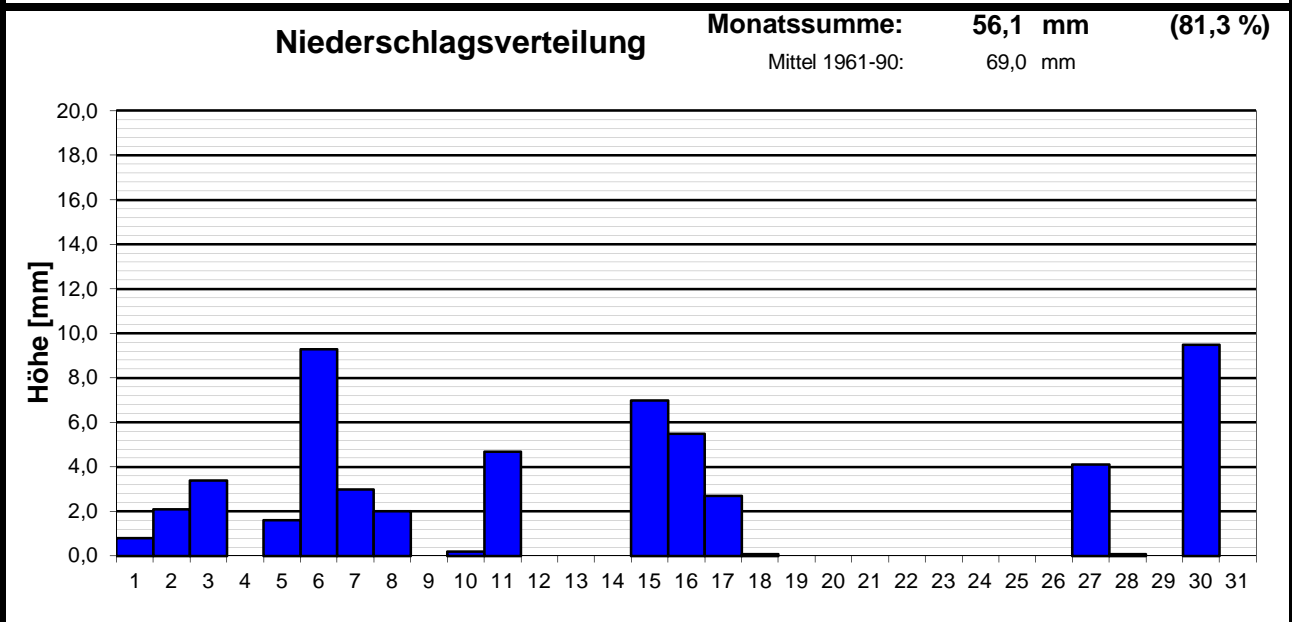

Geogr. Koordinaten
 50 02 50 N
 08 21 35 E
 125 m ü. NN

Meteorologische
Station
Elz
Knebel

Monatsübersicht

Monat: **Juni 2001**

Datum	Temperatur [°C]			Niederschlag Gesamtniedersch. [l/m²]	besondere Tage						
	Min	Max	Mittel		Eistag (Tmax.<0,0°C)	Frosttag (Tmin.<0,0°C)	Sommertag (Tmax.>25,0°C)	heißer Tag (Tmax.>30,0°C)	>0,1Niederschlag	>1,0Niederschlag	>10 Niederschlag
01.	8	20	14,0	0,8					1		
02.	7	13	10,0	2,1					1	1	
03.	8	14	11,0	3,4					1	1	
04.	8	16	12,0								
05.	9	22	15,5	1,6					1	1	
06.	13	21	17,0	9,3					1	1	
07.	13	22	17,5	3,0					1	1	
08.	10	19	14,5	2,0					1	1	
09.	8	18	13,0								
10.	11	18	14,5	0,2					1		
11.	9	17	13,0	4,7					1	1	
12.	7	22	14,5								
13.	10	24	17,0								
14.	11	24	17,5								
15.	11	26	18,5	7,0			1		1	1	
16.	13	24	18,5	5,5					1	1	
17.	12	22	17,0	2,7					1	1	
18.	12	18	15,0	0,1					1		
19.	10	19	14,5								
20.	6	22	14,0								
21.	10	26	18,0				1				
22.	9	20	14,5								
23.	10	22	16,0								
24.	9	28	18,5				1				
25.	12	29	20,5				1				
26.	15	32	23,5				1	1			
27.	15	29	22,0	4,1			1		1	1	
28.	17	26	21,5	0,1			1		1		
29.	13	28	20,5				1				
30.	12	30	21,0	9,5			1	1	1	1	
31.											
f	10,6	22,4	16,5	56,1	0	0	9	2	16	12	0
langjähriges Mittel (1961-1990)			17,2	69,0	0	0	8	2		10	2

Geogr. Koordinaten
 50 02 50 N
 08 21 35 E
 125 m ü. NN

Monatsübersicht

Monat: **Juni 2001**

Zu kühl und zu trocken !

besondere Tage:

Regentage 16 heiße Tage 02 Frosttage 00 Sommert. 09