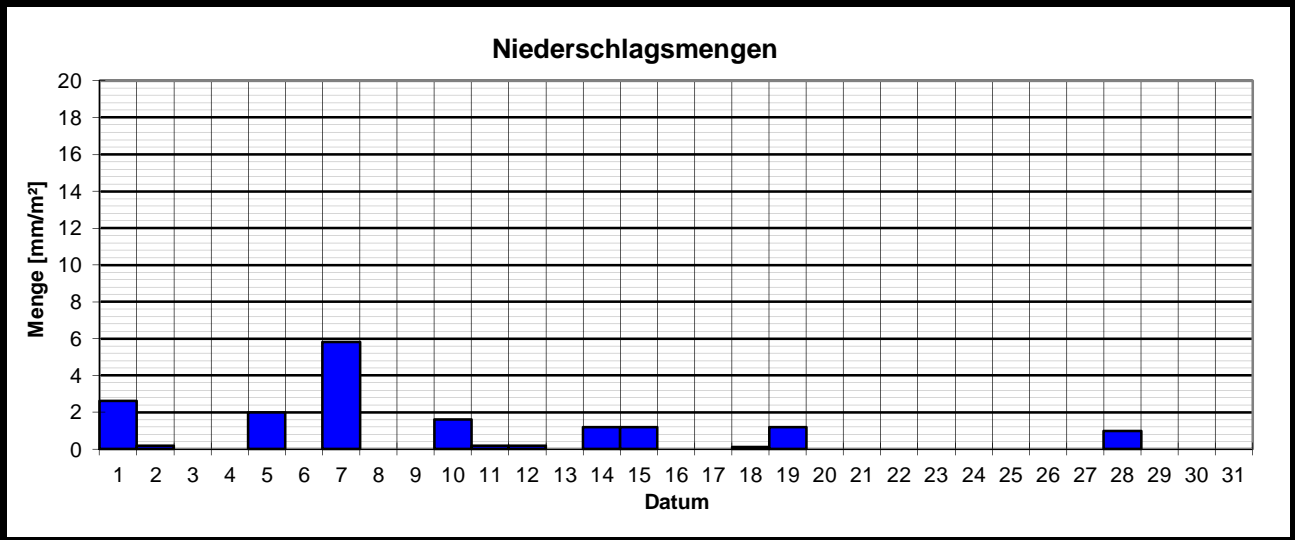

Meteorologische
 Station
 Elz
 Knebel

Monatsübersicht

Monat: **Mai 1999**

Datum		Niederschl. [mm/m²]
1. Dekade	01.	2,6
	02.	0,2
	03.	
	04.	
	05.	2,0
	06.	
	07.	5,8
	08.	
	09.	
	10.	1,6
Summe		12,2
2. Dekade	11.	0,2
	12.	0,2
	13.	
	14.	1,2
	15.	1,2
	16.	
	17.	
	18.	0,1
	19.	1,2
	20.	
Summe		4,1
3. Dekade	21.	
	22.	
	23.	
	24.	
	25.	
	26.	
	27.	
	28.	1,0
	29.	
	30.	
31.		
Summe		1,0
Monat	Summe	17,3