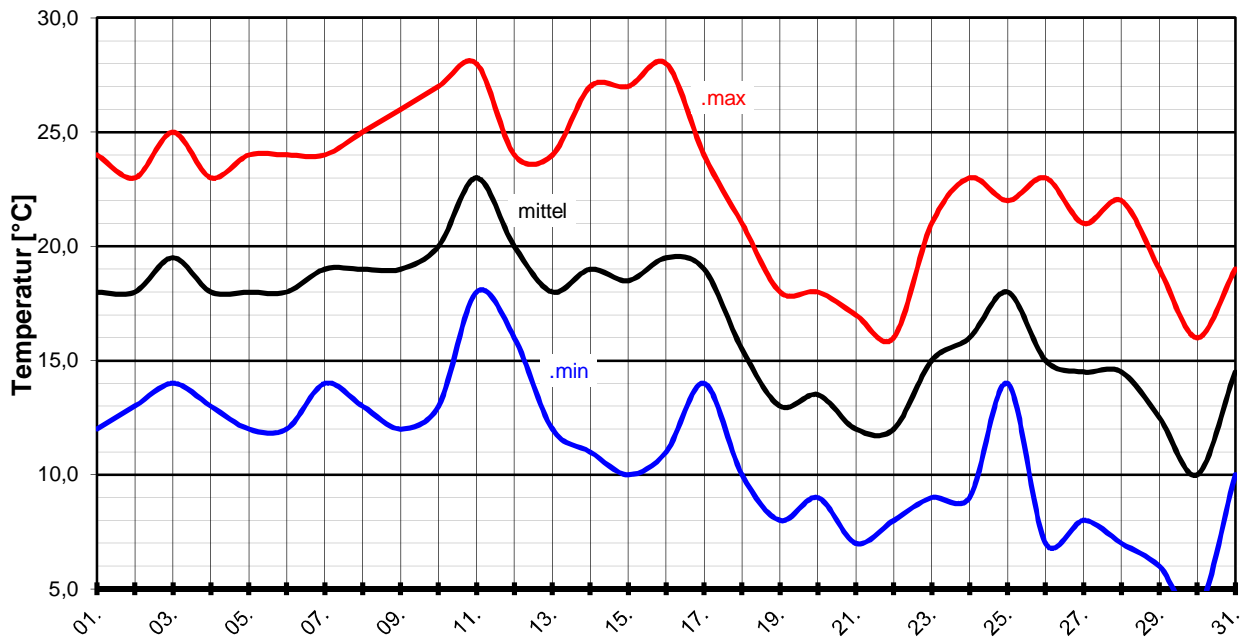

**M**eteorologische  
**S**tation  
**E**lz  
**K**nebel

### Monatsübersicht

Monat:

**Mai 2000**

#### Temperaturverlauf

Monatsmittel: **16,8 °C** (+2,9 K)

Mittel 1961-90: 13,9 °C