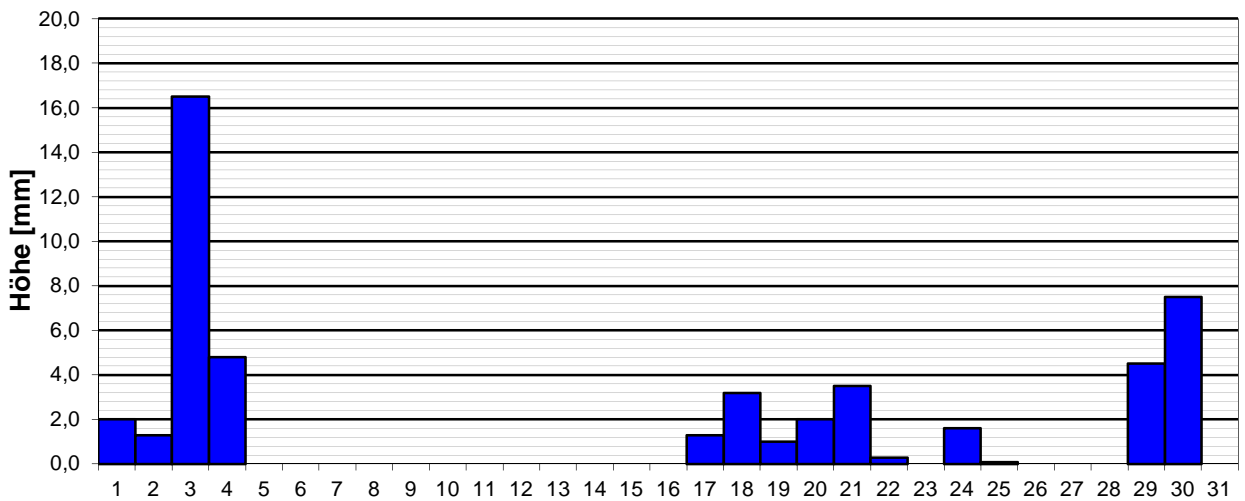

### Monatsübersicht

Monat:

**Mai 2000**

#### Temperaturverlauf

Monatsmittel: **16,8 °C** (+2,9 K)

Mittel 1961-90: 13,9 °C

#### Niederschlagsverteilung

Monatssumme: **49,6 mm** (85,5 %)

Mittel 1961-90: 58,0 mm

**Deutlich zu mild und zu trocken !**