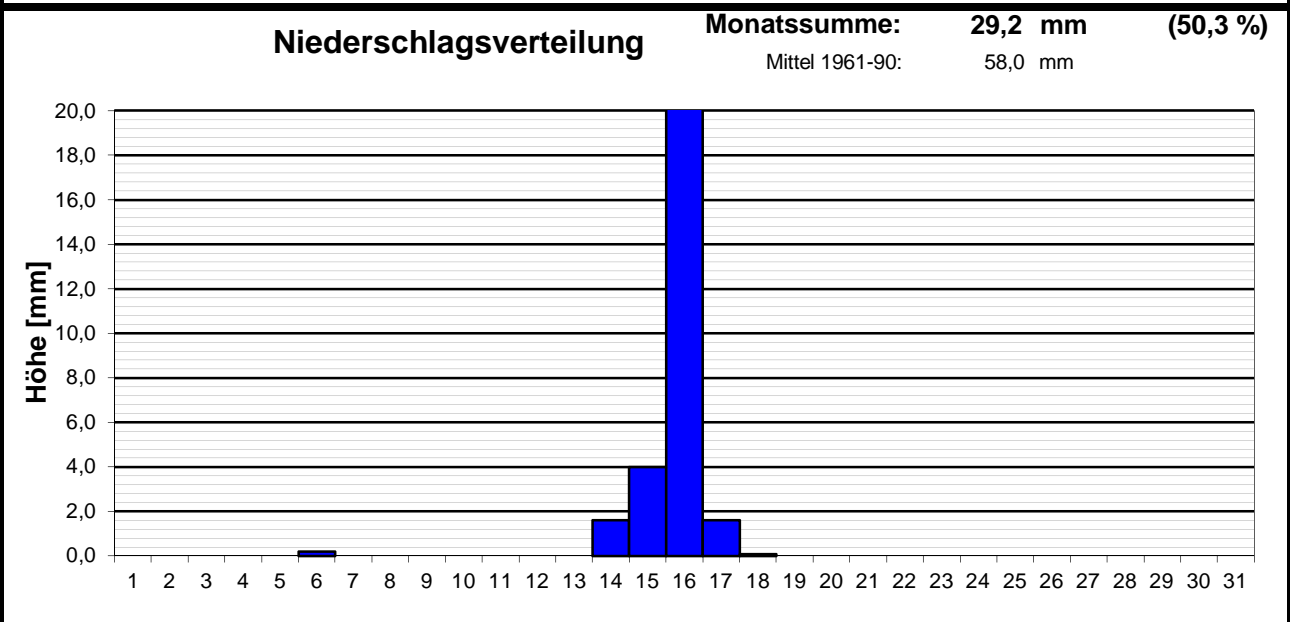

## Station Wiesbaden-Delkenheim

Mitglied im Verband deutschspr. Amateurmeteorologen VdA

Bernd Knebel  
 Offheimer Straße 77  
 65604 Elz  
 Tel.: 06431/54001  
 E-mail: knebel.bernd@t-online.de

Geogr. Koordinaten  
 50 02 50 N  
 08 21 35 E  
 125 m ü. NN

### Monatsübersicht

Monat: **Mai 2001**

**Deutlich zu warm und zu trocken !**

**besondere Tage:**

Regentage 06      heiße Tage 00      Frosttage 00      Sommert. 15