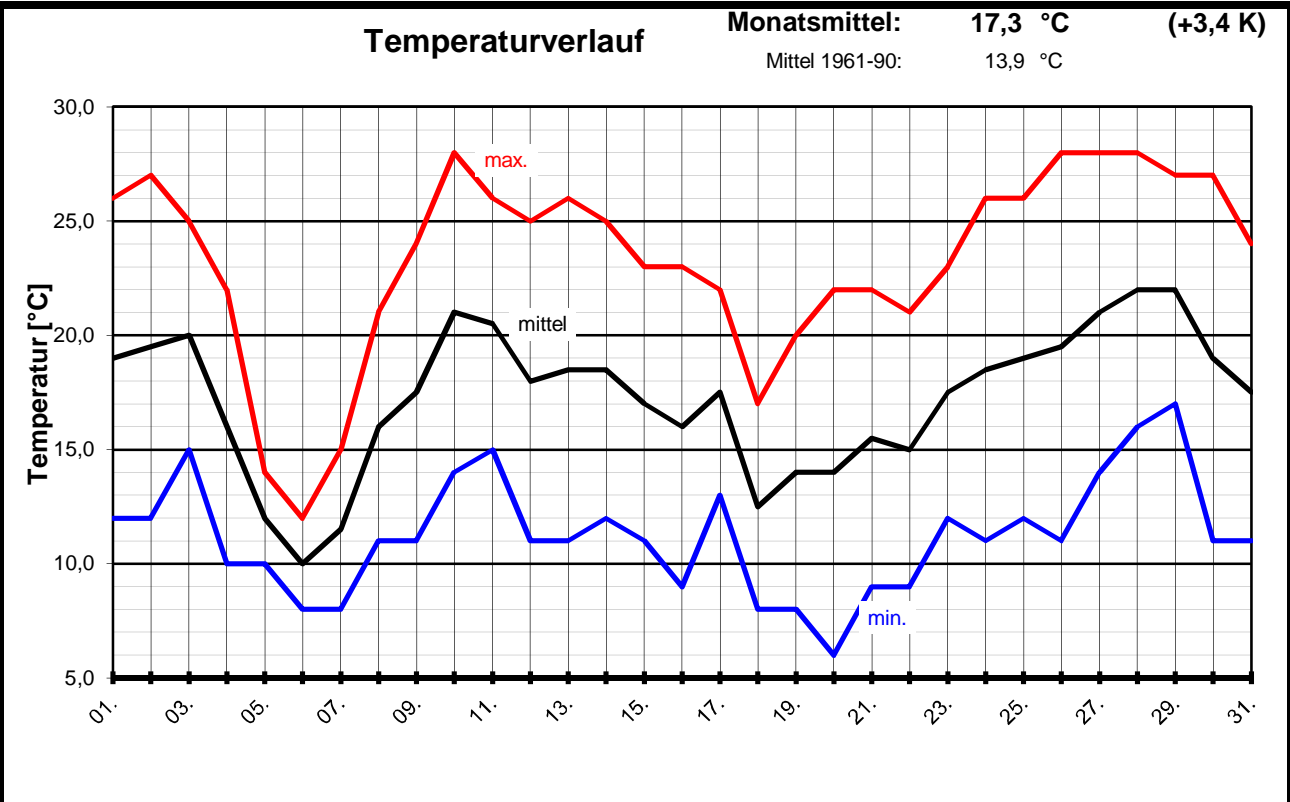

### Monatsübersicht

Monat: **Mai 2001**

**Deutlich zu warm und zu trocken !**

**besondere Tage:**

Regentage 06      heiße Tage 00      Frosttage 00      Sommert. 15